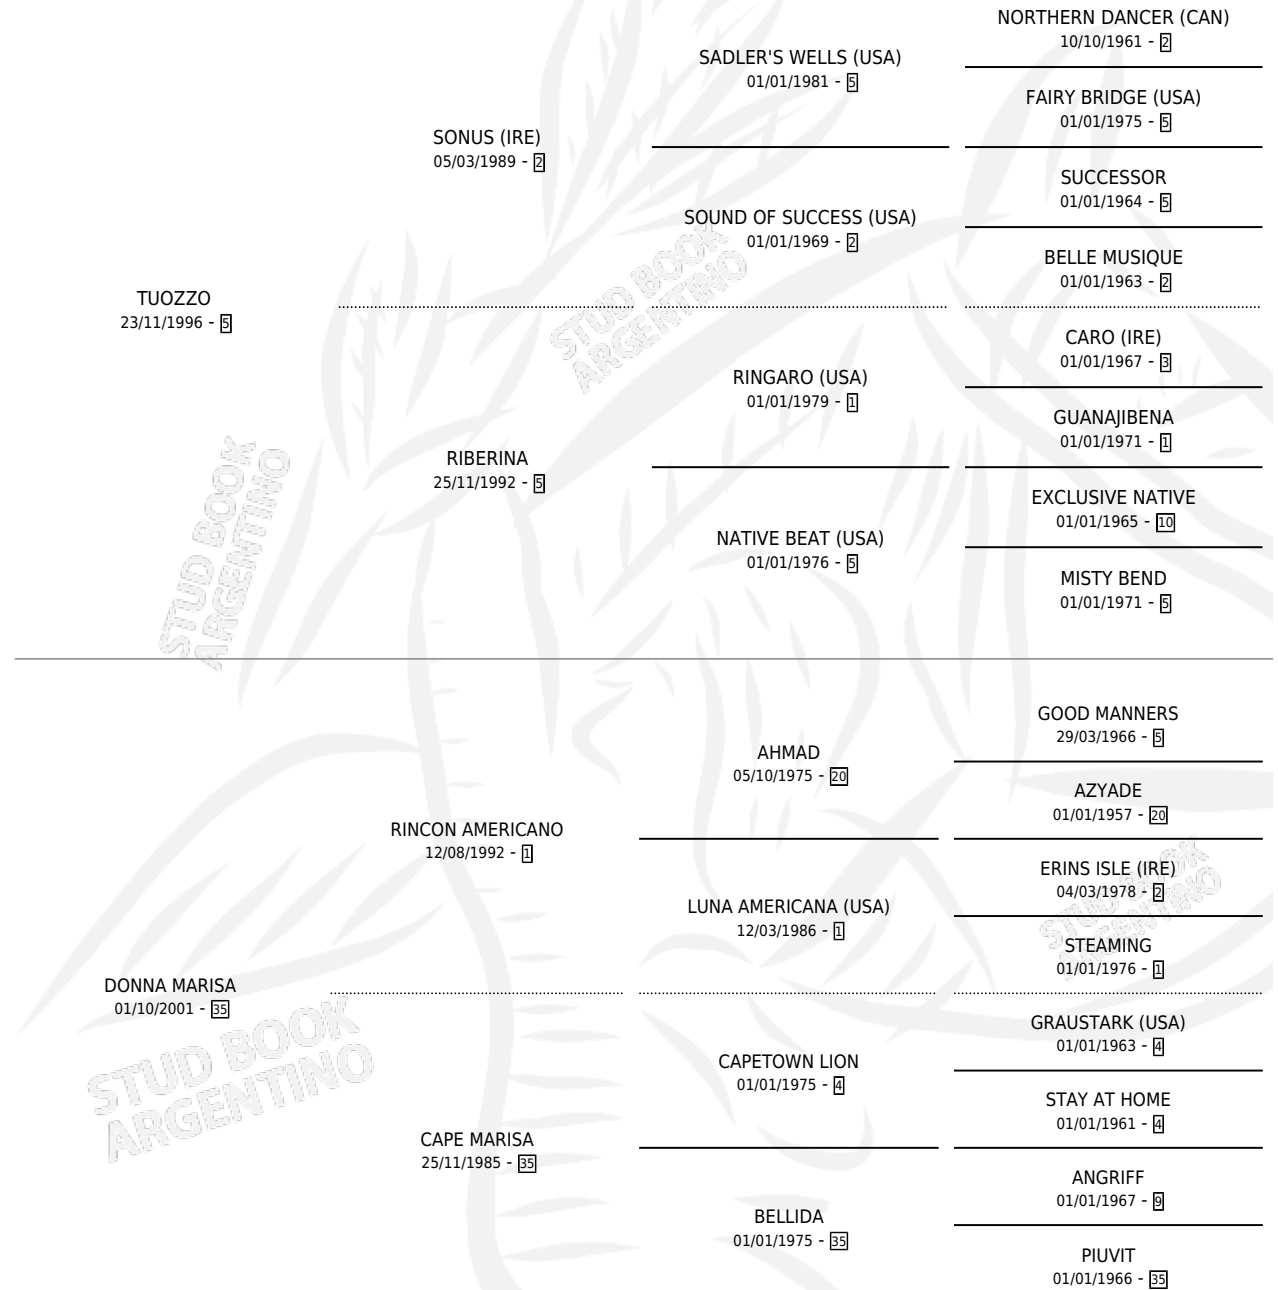

DON AMERICANO

por TUOZZO y DONNA MARISA por RINCON AMERICANO

Argentina · Macho · Zaino · SP · 17/11/2008
Familia 35 · Volumen 40

ESTADO

TIPIFICACIÓN SANGUÍNEA	X
TIPIFICACIÓN POR ADN	✓
PASAPORTE	✓
IDENTIFICACIÓN POR MICROCHIP	✓
REPRODUCTOR	X

Lugar de nacimiento: Soy Pepe
Criador: Soy Pepe

PEDIGREE

CAMPAÑA

Solo carreras oficiales de Argentina

POR EDAD

EDAD	CC	1°	2°	3°	4°	5°	NP	CLC	CLG	CLCG1	CLGG1	IMPORTE	GANANCIA / CC
5 AÑOS	2	0	0	0	0	0	2	0	0	0	0	\$0	\$0
6 AÑOS	3	0	0	0	0	0	3	0	0	0	0	\$0	\$0
TOTALES	5	0	0	0	0	0	5	0	0	0	0	\$0	\$0
%		0.0%	0.0%	0.0%	0.0%	0.0%	100%	0.0%	0.0%	0.0%	0.0%		