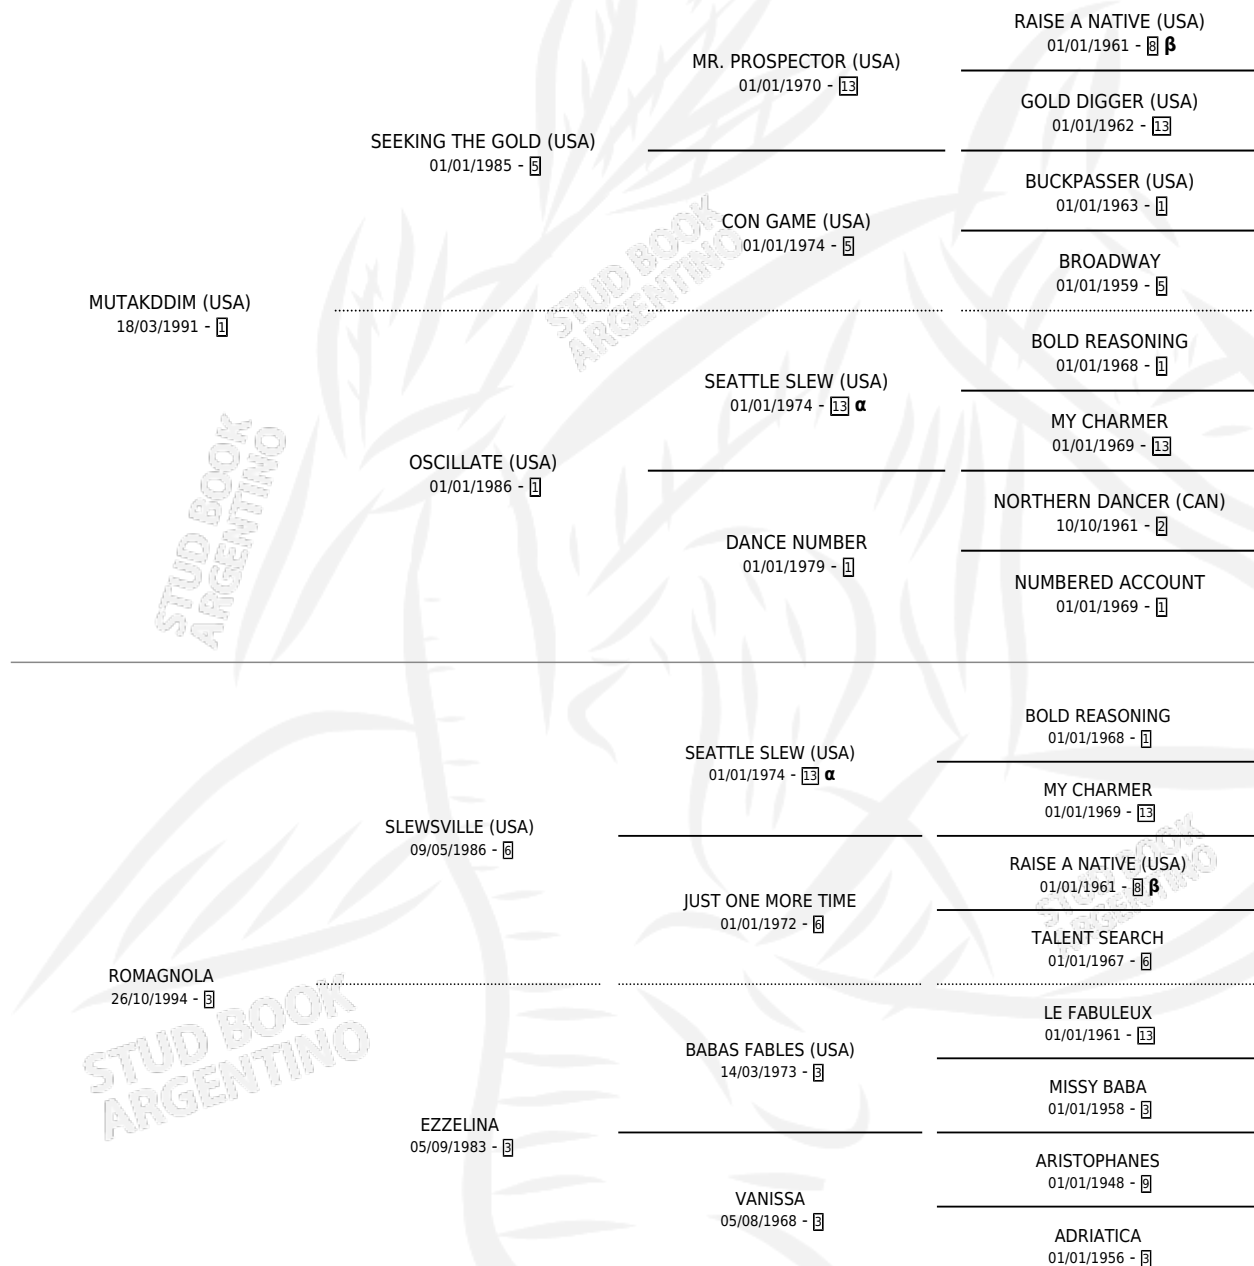

MY ANDY

por **MUTAKDDIM (USA)** y **ROMAGNOLA** por **SLEWSVILLE (USA)**

Argentina · Macho · Alazan · SP · 20/10/2008
Familia 3-b · Volumen 40

ESTADO

TIPIFICACIÓN SANGUÍNEA	X
TIPIFICACIÓN POR ADN	✓
PASAPORTE	✓
IDENTIFICACIÓN POR MICROCHIP	✓
REPRODUCTOR	X

Lugar de nacimiento: La Quebrada
Criador: Suarez Jose Antonio

PEDIGREE

INBREEDING : **α,β**

CAMPAÑA

Solo carreras oficiales de Argentina

POR EDAD

EDAD	CC	1°	2°	3°	4°	5°	NP	CLC	CLG	CLCG1	CLGG1	IMPORTE	GANANCIA / CC
4 AÑOS	2	0	0	0	0	0	2	0	0	0	0	\$0	\$0
5 AÑOS	10	2	1	1	1	2	3	0	0	0	0	\$73,700	\$7,370
TOTALES	12	2	1	1	1	2	5	0	0	0	0	\$73,700	\$6,142
%		16.7%	8.3%	8.3%	8.3%	16.7%	41.7%	0.0%	0.0%	0.0%	0.0%		

Ganador de 2 carreras en San Isidro y Palermo - \$73,700, a los 5 años.

POR DISTANCIA

HIPODROMO	CC	1°	2°	3°	4°	5°	NP	CLC	CLG	CLCG1	CLGG1	IMPORTE
PALERMO	10	1	1	1	1	2	4	0	0	0	0	\$45,700
1400 MTS	4	0	1	1	0	0	2	0	0	0	0	\$16,500
1600 MTS	1	0	0	0	0	0	1	0	0	0	0	\$0
1200 MTS	2	0	0	0	0	1	1	0	0	0	0	\$1,300
1000 MTS	3	1	0	0	1	1	0	0	0	0	0	\$27,900
SAN ISIDRO	2	1	0	0	0	0	1	0	0	0	0	\$28,000
1400 MTS	2	1	0	0	0	0	1	0	0	0	0	\$28,000