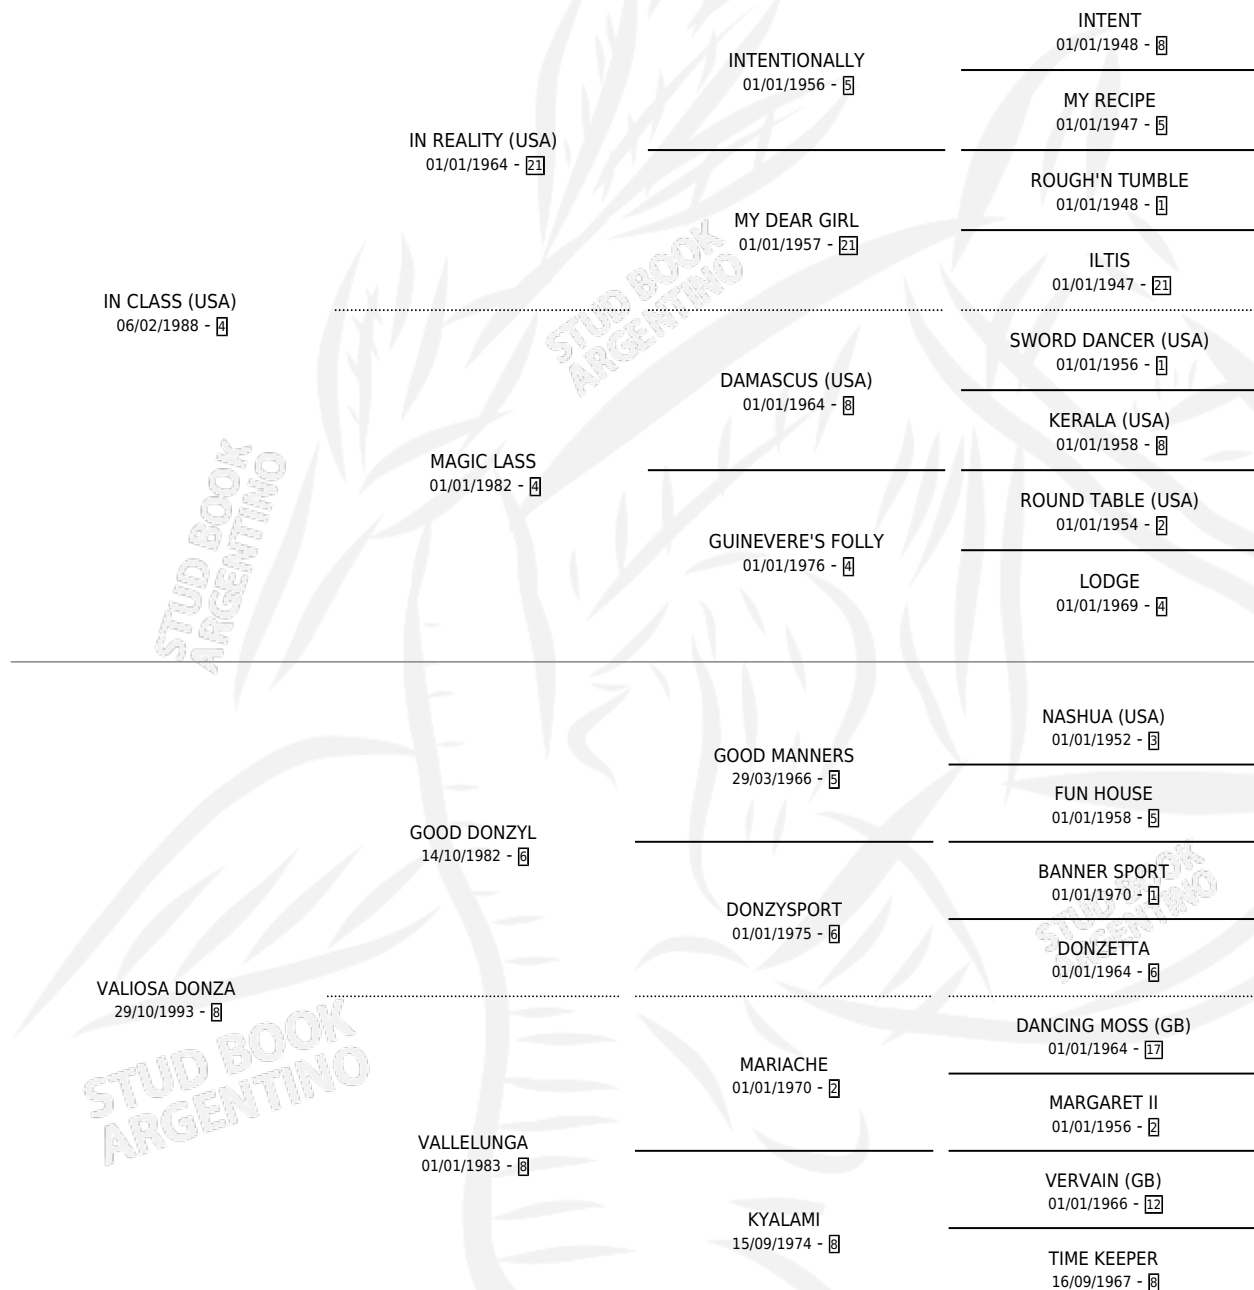

INVALUABLE CLASS

por IN CLASS (USA) y VALIOSA DONZA por GOOD DONZYL

Argentina · Macho · Zaino · SP · 23/10/2008
Familia 8-g · Volumen 40

ESTADO

TIPIFICACIÓN SANGUÍNEA	X
TIPIFICACIÓN POR ADN	✓
PASAPORTE	✓
IDENTIFICACIÓN POR MICROCHIP	✓
REPRODUCTOR	X

Lugar de nacimiento: Nicanor

Criador: Karothy Francisco Emiliano y La Clorindita Saagic

PEDIGREE

INVALUABLE CLASS

Datos oficiales del Stud Book Argentino

Documento generado el 08/05/2026

studbook.org.ar