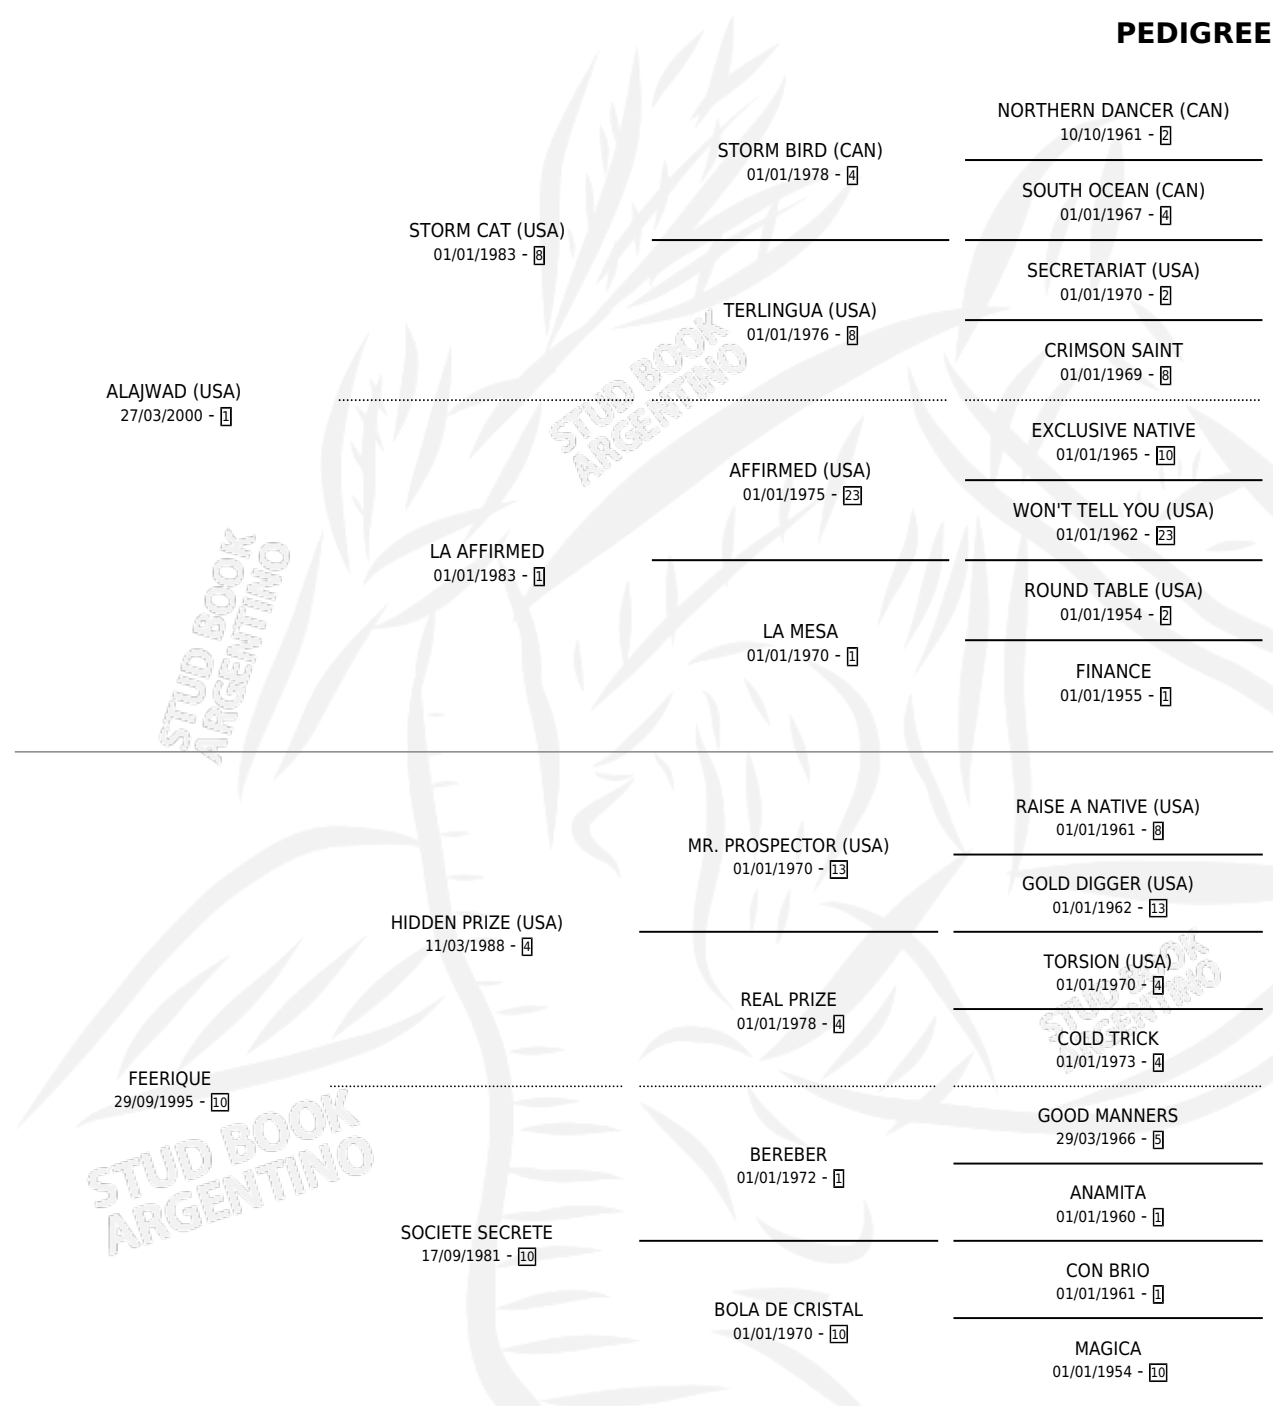

SIR DUNDEE

por **ALAJWAD (USA)** y **FEERIQUE** por **HIDDEN PRIZE (USA)**

Argentina · Macho · Zaino · SP · 13/11/2008
Familia 10-d · Volumen 40

ESTADO

TIPIFICACIÓN SANGUÍNEA	X
TIPIFICACIÓN POR ADN	✓
PASAPORTE	✓
IDENTIFICACIÓN POR MICROCHIP	✓
REPRODUCTOR	X

Lugar de nacimiento: Nicanor
Criador: Serron Maria Lourdes

PEDIGREE

CAMPAÑA

Solo carreras oficiales de Argentina

POR EDAD

EDAD	CC	1°	2°	3°	4°	5°	NP	CLC	CLG	CLCG1	CLGG1	IMPORTE	GANANCIA / CC
3 AÑOS	3	0	0	0	0	0	3	0	0	0	0	\$0	\$0
TOTALES	3	0	0	0	0	0	3	0	0	0	0	\$0	\$0
%		0.0%	0.0%	0.0%	0.0%	0.0%	100%	0.0%	0.0%	0.0%	0.0%		