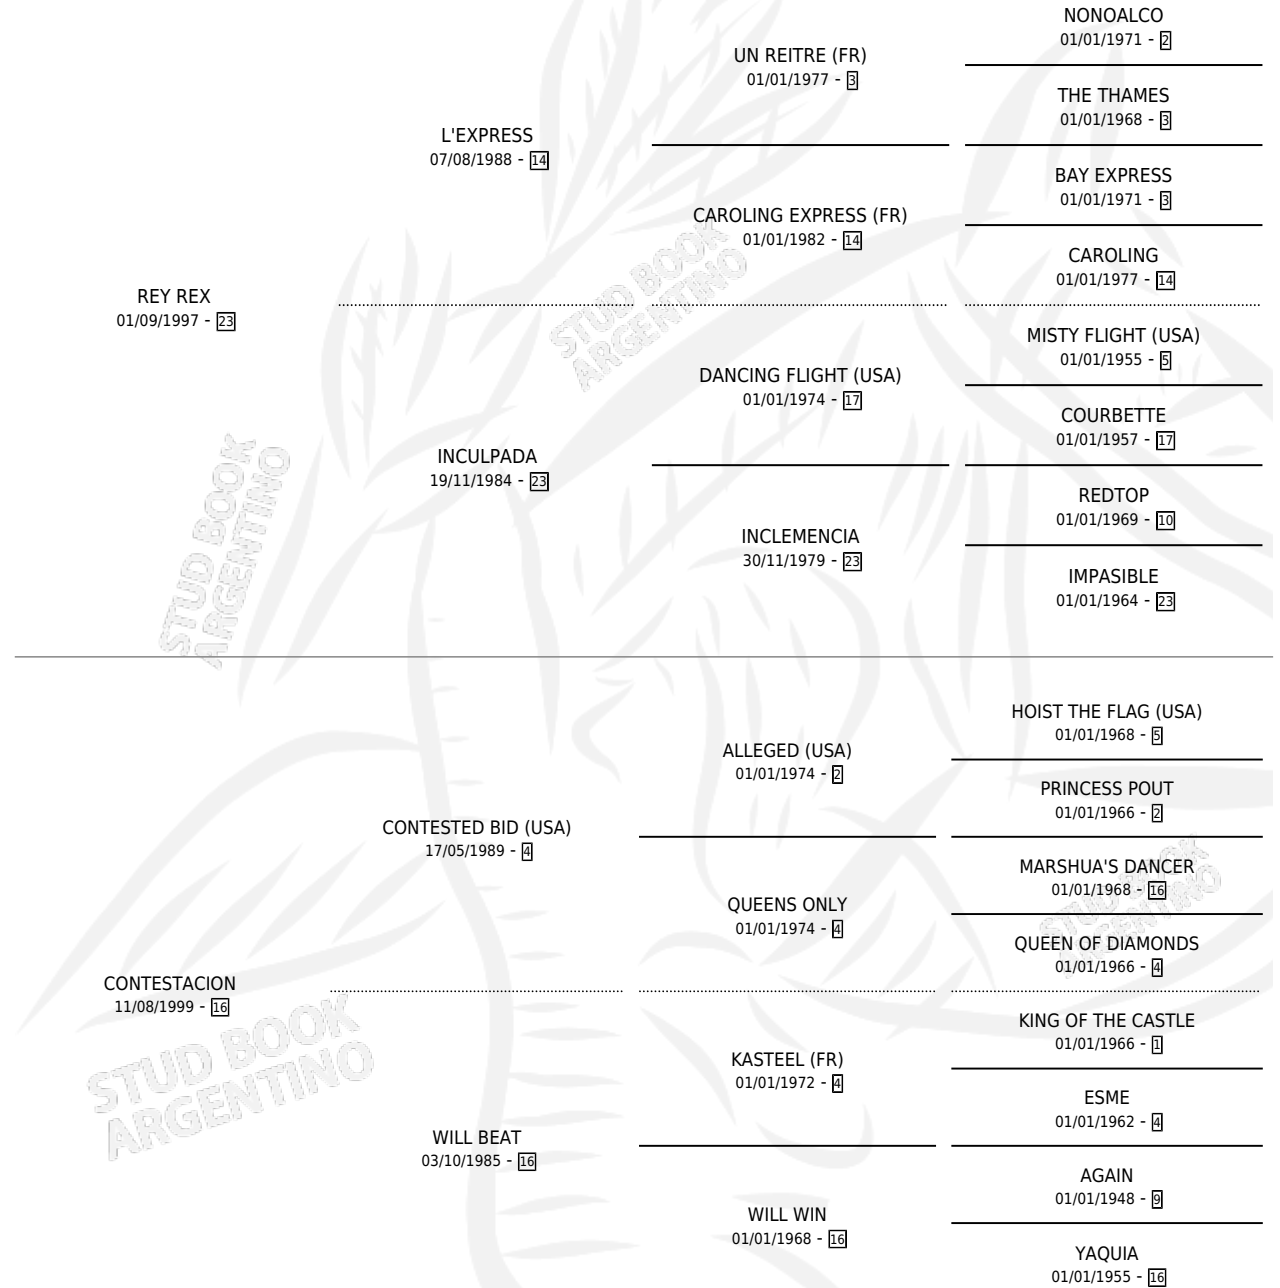

CAPILLENSE REX

por REY REX y CONTESTACION por CONTESTED BID (USA)

Argentina · Macho · Alazan · SP · 16/10/2008
Familia 16-h · Volumen 40

ESTADO

TIPIFICACIÓN SANGUÍNEA	X
TIPIFICACIÓN POR ADN	✓
PASAPORTE	✓
IDENTIFICACIÓN POR MICROCHIP	✓
REPRODUCTOR	X

Lugar de nacimiento: Semper Fidelis

Criador: Sin dato

PEDIGREE