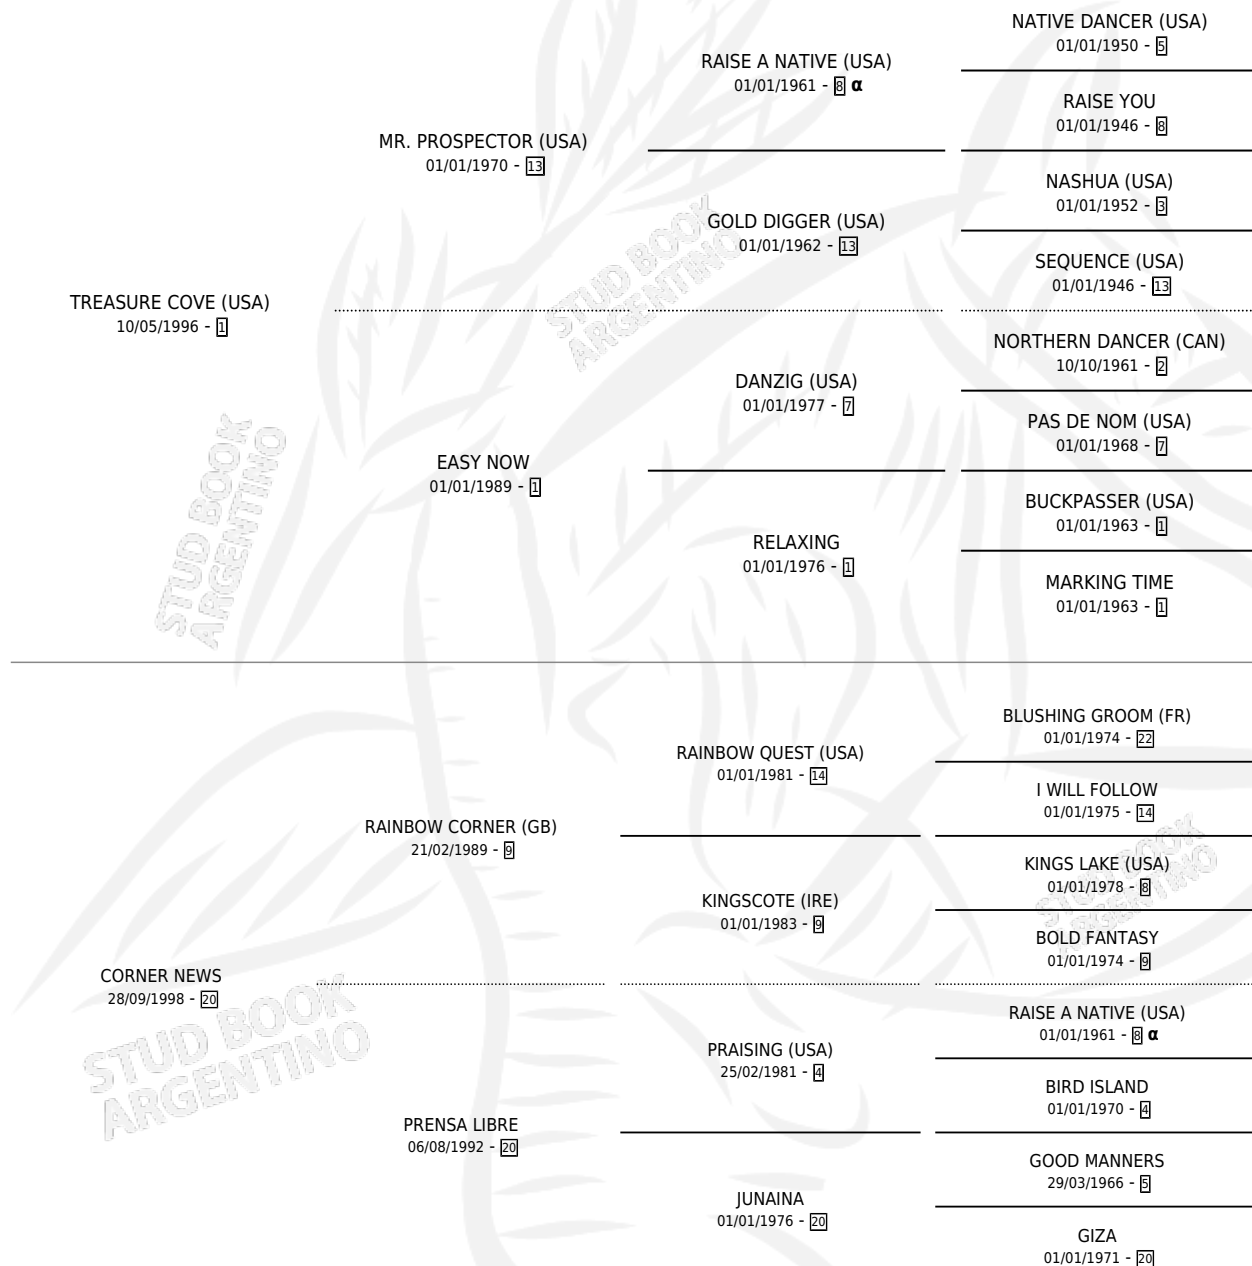

NEWSREADER

por **TREASURE COVE (USA)** y **CORNER NEWS** por
RAINBOW CORNER (GB)

Argentina · Macho · Zaino · SP · 05/10/2008
Familia 20 · Volumen 40

ESTADO

TIPIFICACIÓN SANGUÍNEA	X
TIPIFICACIÓN POR ADN	✓
PASAPORTE	✓
IDENTIFICACIÓN POR MICROCHIP	✓
REPRODUCTOR	X

Lugar de nacimiento: Las Retamas
Criador: Pavon

PEDIGREE

INBREEDING : α