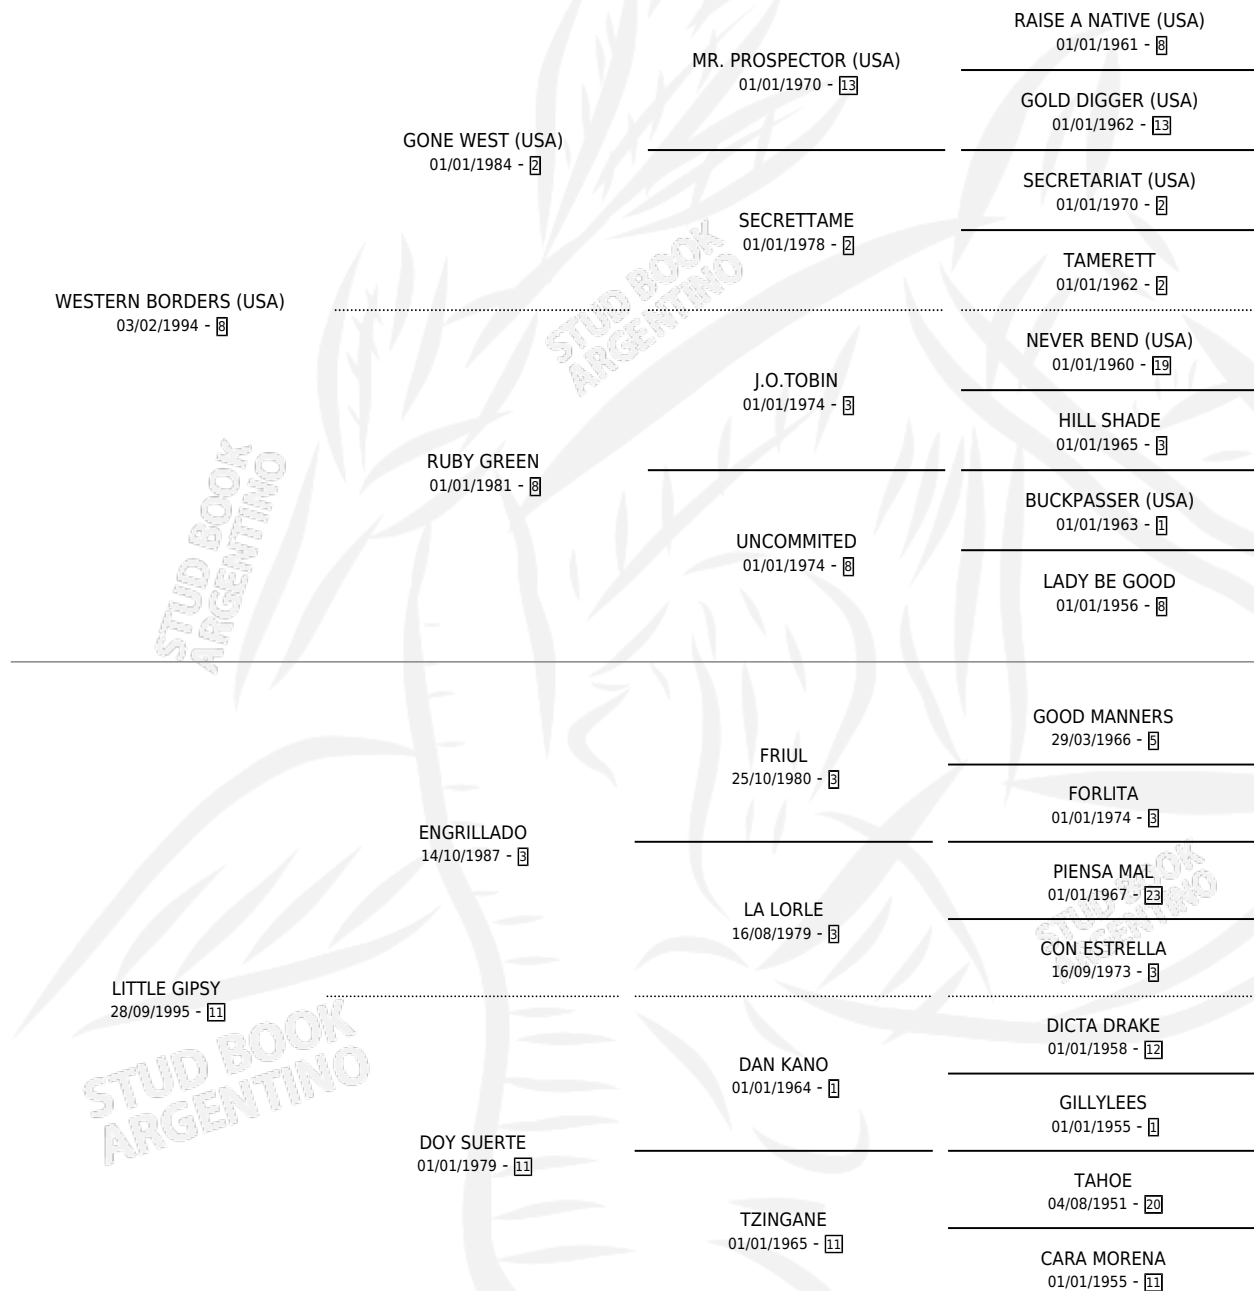

EL FRONTERIZO

por WESTERN BORDERS (USA) y LITTLE GIPSY por ENGRILLADO

Argentina · Macho · Alazan · SP · 10/10/2008
Familia 11 · Volumen 40

ESTADO

TIPIFICACIÓN SANGUÍNEA	X
TIPIFICACIÓN POR ADN	✓
PASAPORTE	✓
IDENTIFICACIÓN POR MICROCHIP	✓
REPRODUCTOR	X

Lugar de nacimiento: Las Retamas

Criador: Sin dato

PEDIGREE

EL FRONTERIZO

Datos oficiales del Stud Book Argentino

Documento generado el 15/05/2026

studbook.org.ar