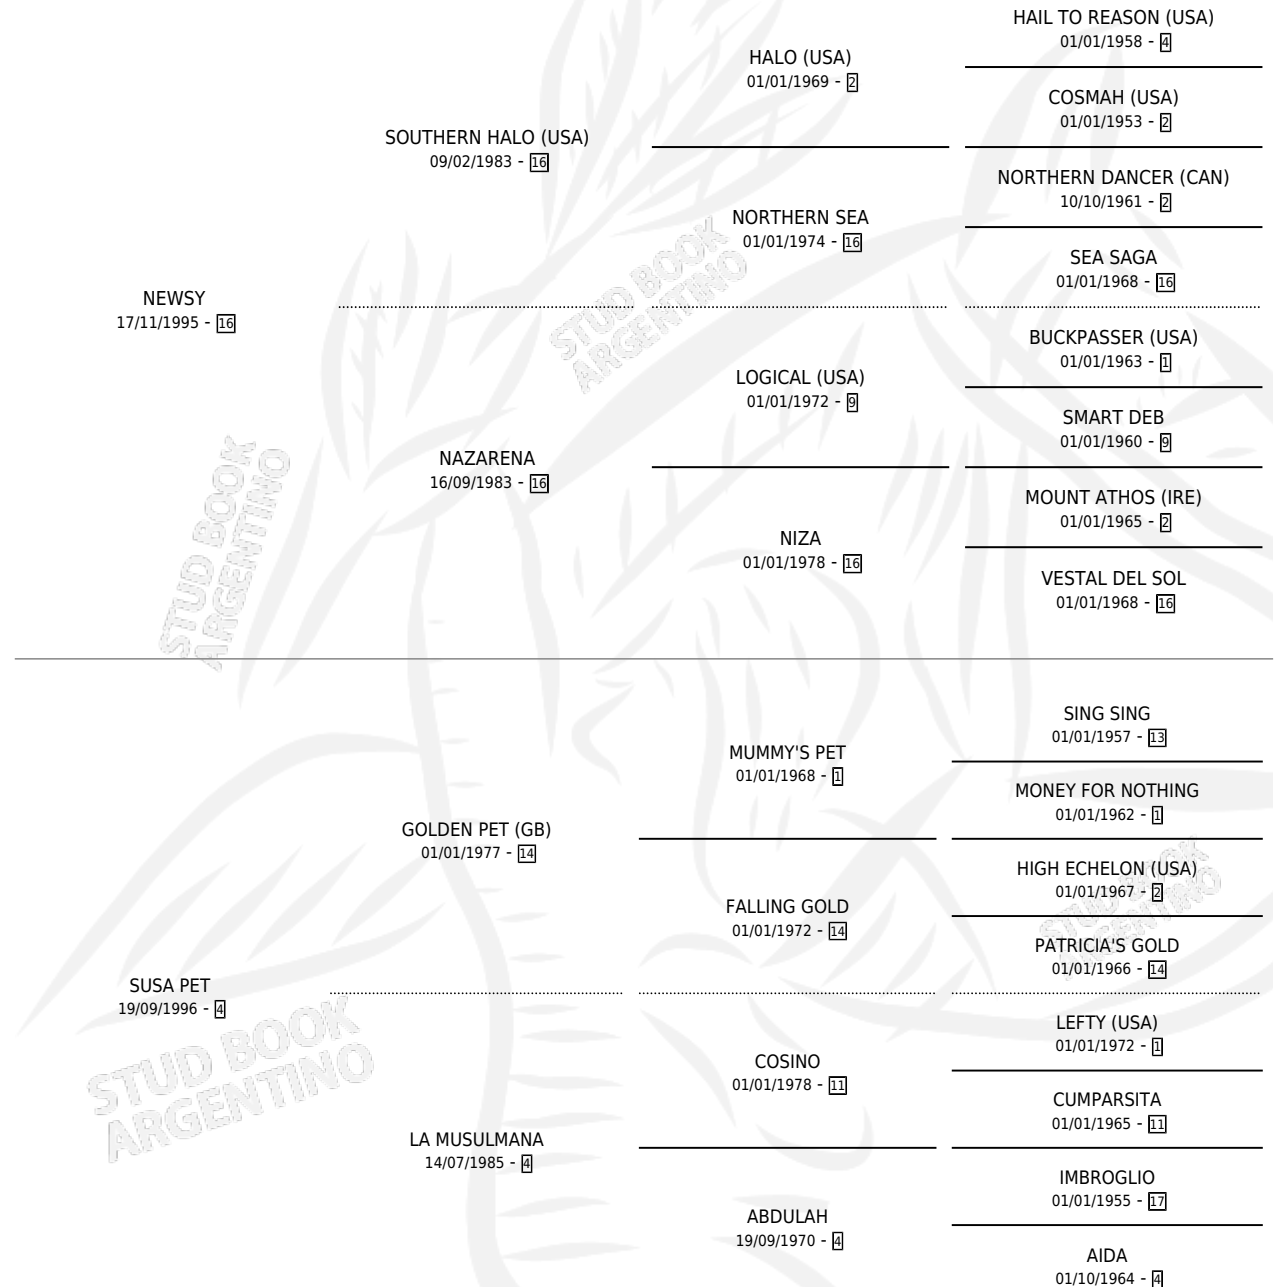

GOLDY SUSY

por **NEWSY** y **SUSA PET** por **GOLDEN PET (GB)**

Argentina · Hembra · Zaino · SP · 01/11/2008
Familia 4-b · Volumen 40

ESTADO

TIPIFICACIÓN SANGUÍNEA	X
TIPIFICACIÓN POR ADN	✓
PASAPORTE	✓
IDENTIFICACIÓN POR MICROCHIP	✓
REPRODUCTOR	✓

Lugar de nacimiento: Los Mimbres

Criador: Los Mimbres

~

HIJOS

	MACHOS	HEMBRAS
1 NACIERON	1	0
SIN ACTUACIONES		

PEDIGREE

S

mientos 1 / Efectividad 33.33%

PADRILLO	PRODUCTO	CRIADOR	1ER SERVICIO	ÚLTIMO SERVICIO
ADRIANO IL CAPO	∅		22/11/2017	24/11/2017
GOLDY SUSY THUNDER'S COMIN (USA)	THUNDER'S GOLD (M Z, 11/11/2017)	LOS MIMBRES	07/12/2016	09/12/2016
Datos oficiales del Stud Book Argentino THUNDER'S COMIN (USA)	∅		09/11/2015	11/11/2015