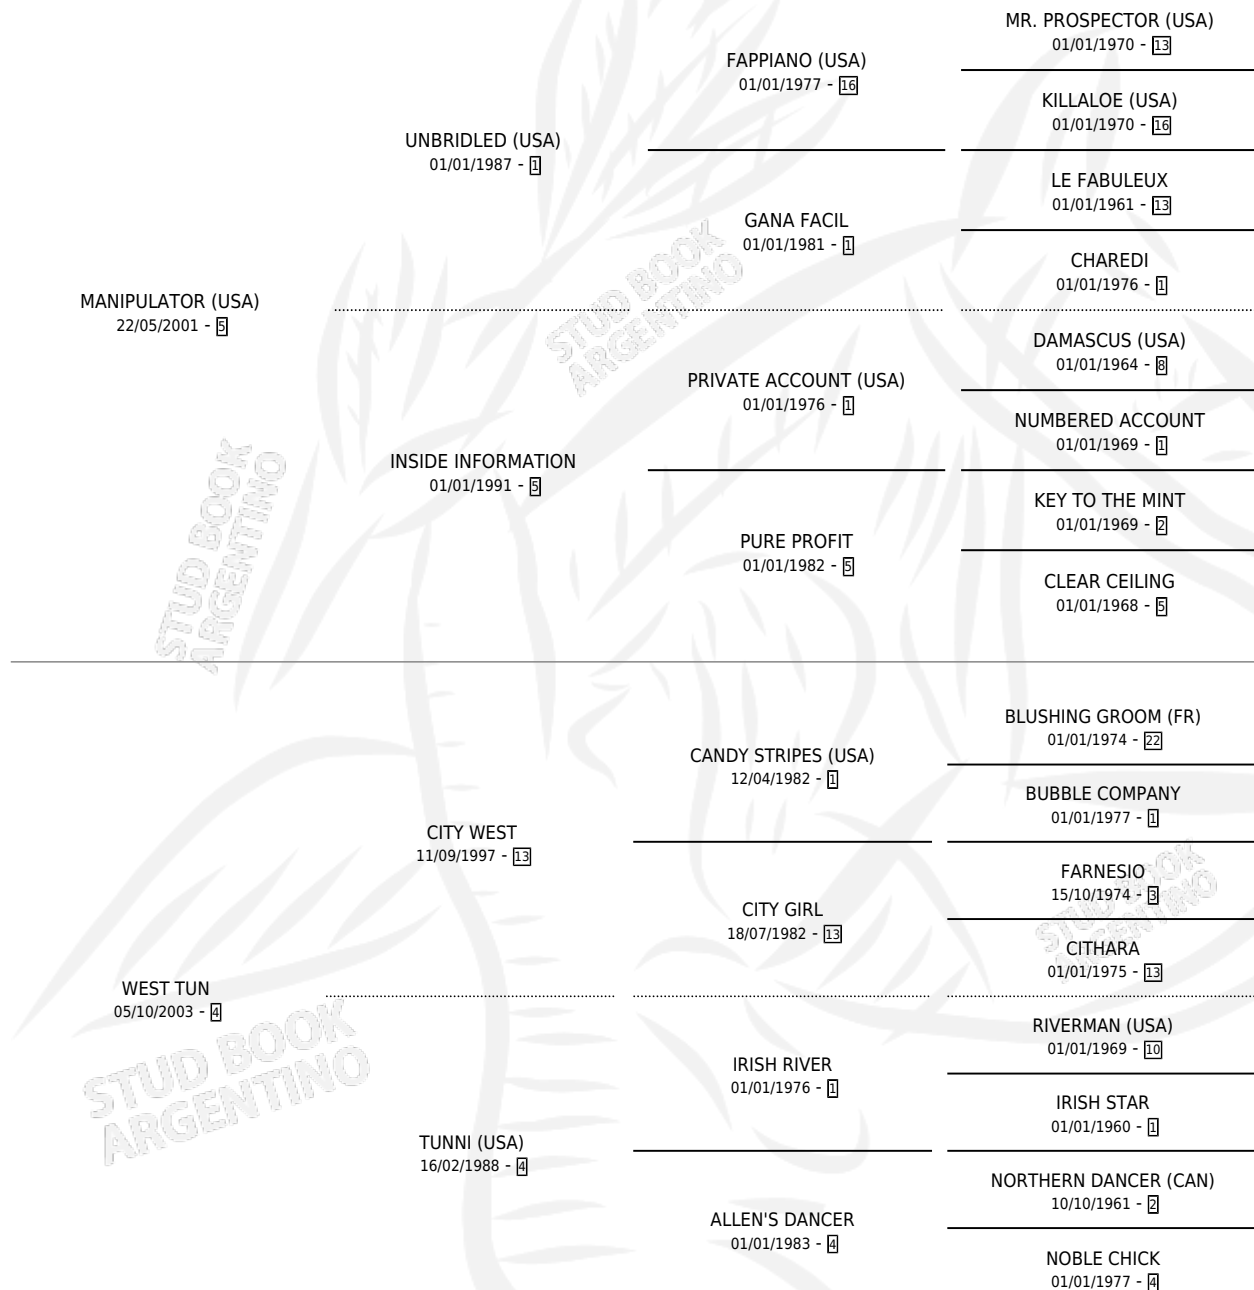

LA GOBERNADORA

por **MANIPULATOR (USA)** y **WEST TUN** por **CITY WEST**

Argentina · Hembra · Zaino · SP · 06/11/2008
Familia 4-n · Volumen 40

ESTADO

TIPIFICACIÓN SANGUÍNEA	X
TIPIFICACIÓN POR ADN	✓
PASAPORTE	✓
IDENTIFICACIÓN POR MICROCHIP	✓
REPRODUCTOR	✓

Lugar de nacimiento: El Tala
Criador: Zapata Hector Rafael

~

HIJOS

	MACHOS	HEMBRAS
1 NACIERON	1	0
SIN ACTUACIONES		

PEDIGREE

CAMPAÑA

Solo carreras oficiales de Argentina

POR EDAD

Ganadora de 4 carreras en San Isidro y La Plata - \$162,650, a los 5 años.

POR DISTANCIA

HIPODROMO	CC	1°	2°	3°	4°	5°	NP	CLC	CLG	CLCG1	CLGG1	IMPORTE
LA PLATA	9	3	1	0	0	1	4	0	0	0	0	\$115,800
1100 MTS	6	2	0	0	0	1	3	0	0	0	0	\$72,000
1000 MTS	1	0	1	0	0	0	0	0	0	0	0	\$10,800
1200 MTS	2	1	0	0	0	0	1	0	0	0	0	\$33,000
SAN ISIDRO	3	1	1	0	0	0	1	0	0	0	0	\$46,850
1100 MTS	1	0	1	0	0	0	0	0	0	0	0	\$8,750
1200 MTS	2	1	0	0	0	0	1	0	0	0	0	\$38,100