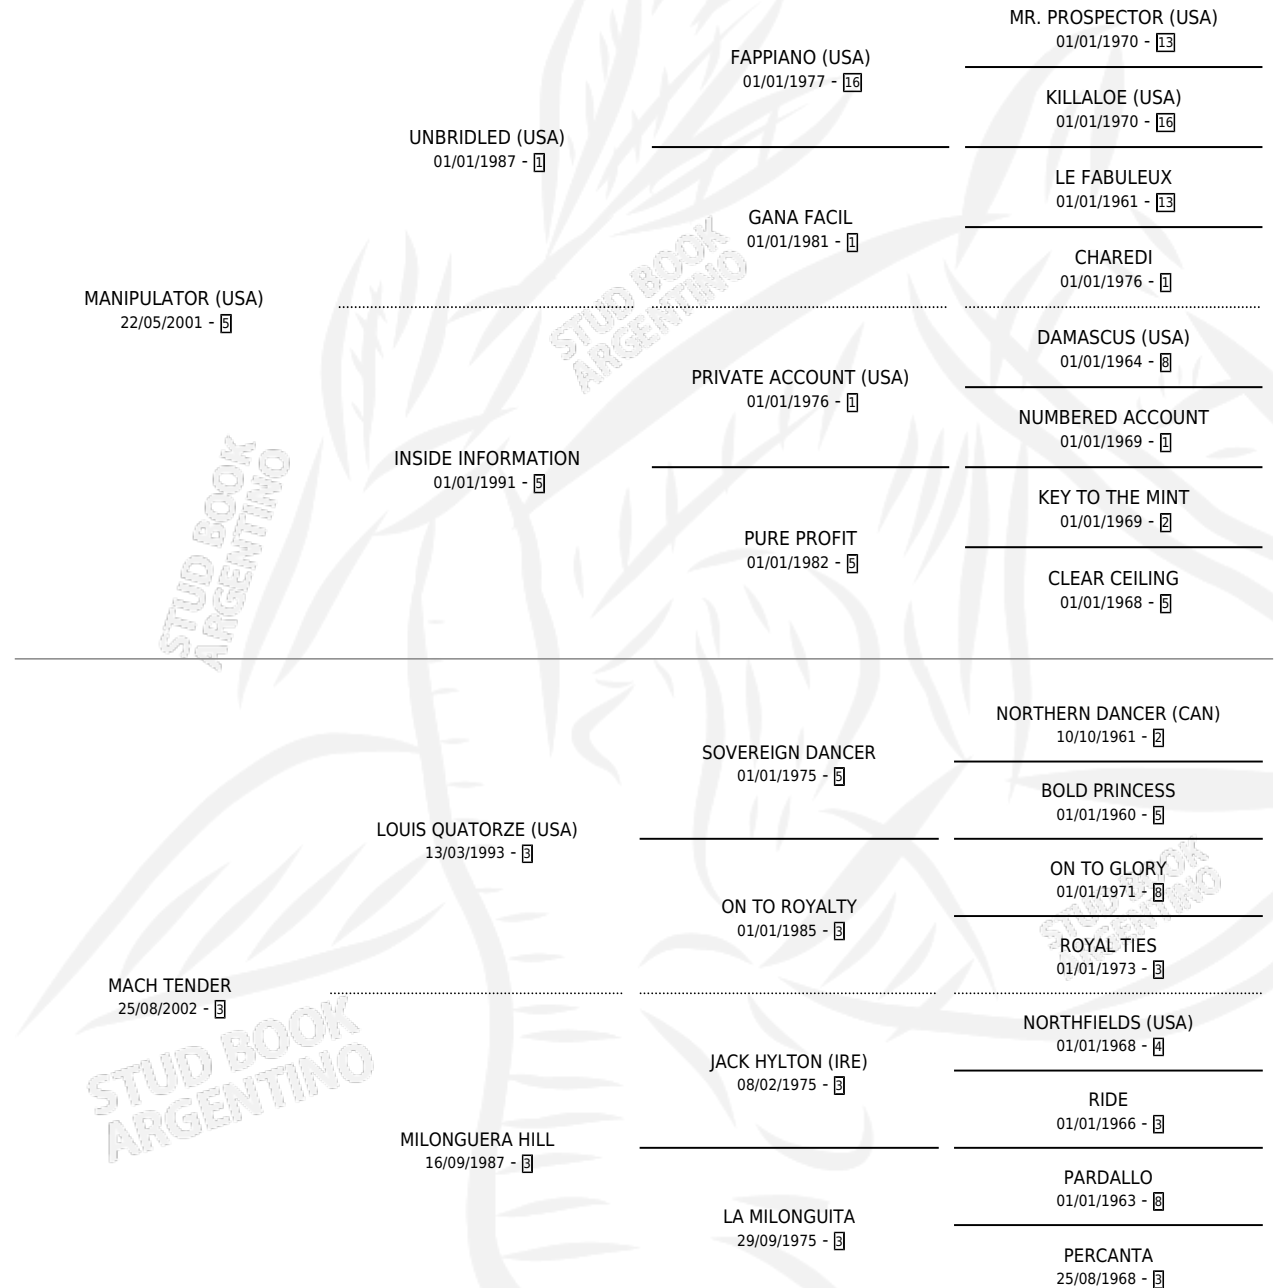

LA TROLLA

por **MANIPULATOR (USA)** y **MACH TENDER** por **LOUIS QUATORZE (USA)**

Argentina · Hembra · Zaino · SP · 25/10/2008
Familia 3-h · Volumen 40

ESTADO

TIPIFICACIÓN SANGUÍNEA	X
TIPIFICACIÓN POR ADN	✓
PASAPORTE	✓
IDENTIFICACIÓN POR MICROCHIP	✓
REPRODUCTOR	✓

Lugar de nacimiento: El Tala

Criador: Speranza Osvaldo Angel y Gomez Marcos

PEDIGREE

S

mientos **0** / Efectividad **0.00%**

PADRILLO	PRODUCTO	CRIADOR	1ER SERVICIO	ÚLTIMO SERVICIO
POTRO TRANQUILO	∅		10/09/2013	10/09/2013
POTRO TRANQUILO	∅		30/10/2012	20/12/2012