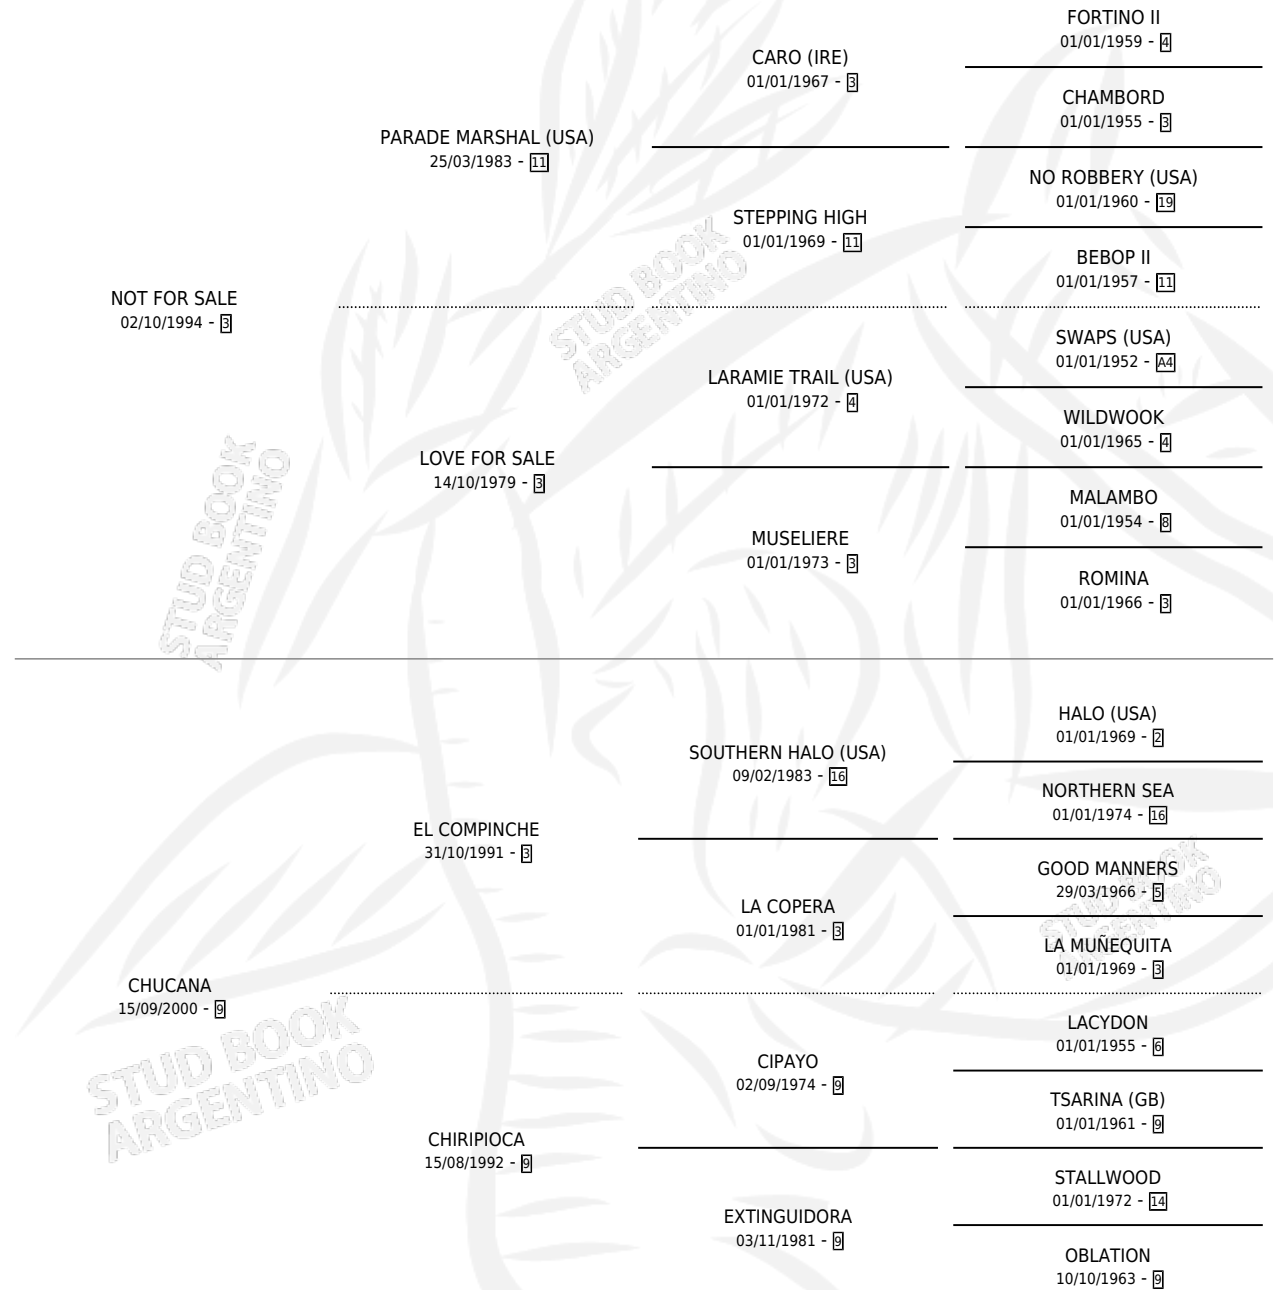

CHUCANOSALE

por NOT FOR SALE y CHUCANA por EL COMPINCHE

Argentina · Macho · Zaino · SP · 12/11/2008
Familia 9-g · Volumen 40

ESTADO

TIPIFICACIÓN SANGUÍNEA	X
TIPIFICACIÓN POR ADN	✓
PASAPORTE	✓
IDENTIFICACIÓN POR MICROCHIP	✓
REPRODUCTOR	X

Lugar de nacimiento: San Lorenzo de Areco

Criador: Cavanagh Angel Maria

PEDIGREE

CAMPAÑA

Solo carreras oficiales de Argentina

POR EDAD

EDAD	CC	1°	2°	3°	4°	5°	NP	CLC	CLG	CLCG1	CLGG1	IMPORTE	GANANCIA / CC
4 AÑOS	4	1	0	1	0	0	2	0	0	0	0	\$38,400	\$9,600
5 AÑOS	5	0	0	0	1	1	3	0	0	0	0	\$5,750	\$1,150
6 AÑOS	2	0	0	2	0	0	0	0	0	0	0	\$9,600	\$4,800
TOTALES	11	1	0	3	1	1	5	0	0	0	0	\$53,750	\$4,886
%		9.1%	0.0%	27.3%	9.1%	9.1%	45.5%	0.0%	0.0%	0.0%	0.0%		