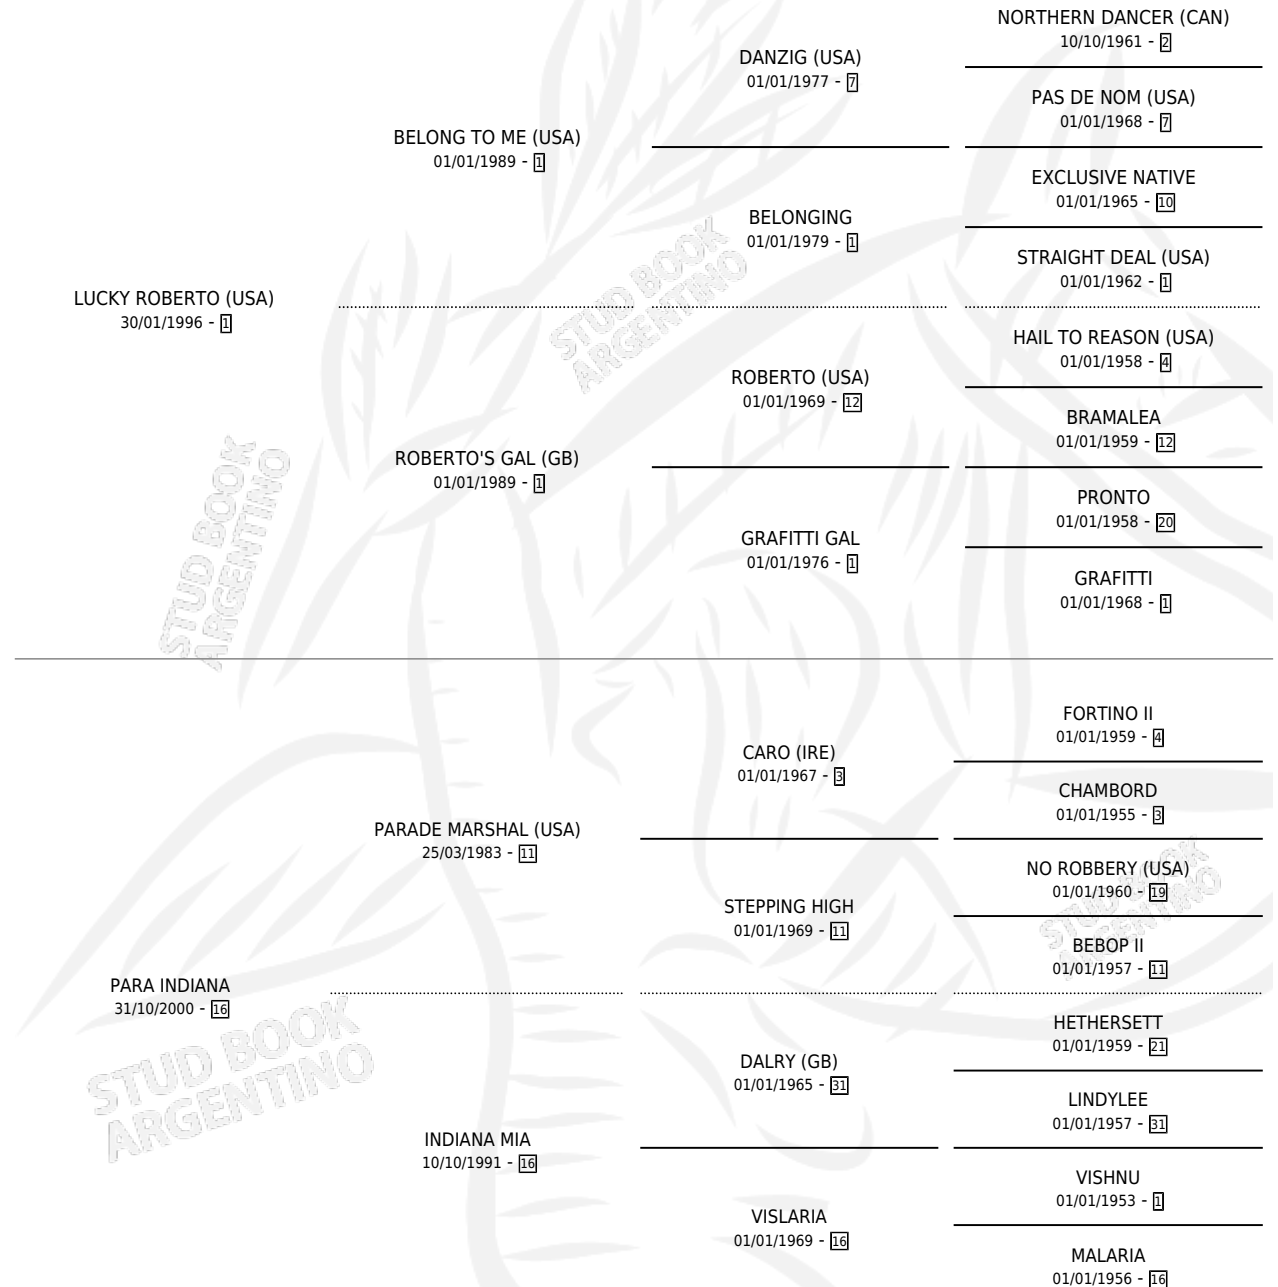

LUCKY INDI

por LUCKY ROBERTO (USA) y PARA INDIANA por PARADE MARSHAL (USA)

Argentina · Hembra · Zaino · SP · 04/11/2008
Familia 16-c · Volumen 40

ESTADO

TIPIFICACIÓN SANGUÍNEA	X
TIPIFICACIÓN POR ADN	✓
PASAPORTE	✓
IDENTIFICACIÓN POR MICROCHIP	✓
REPRODUCTOR	✓

Lugar de nacimiento: Don Julian
Criador: Exposito Julian Andres

~

HIJOS

	MACHOS	HEMBRAS
2 NACIERON	0	2
1 CORRIERON	0	1

SIN ACTUACIONES

PEDIGREE