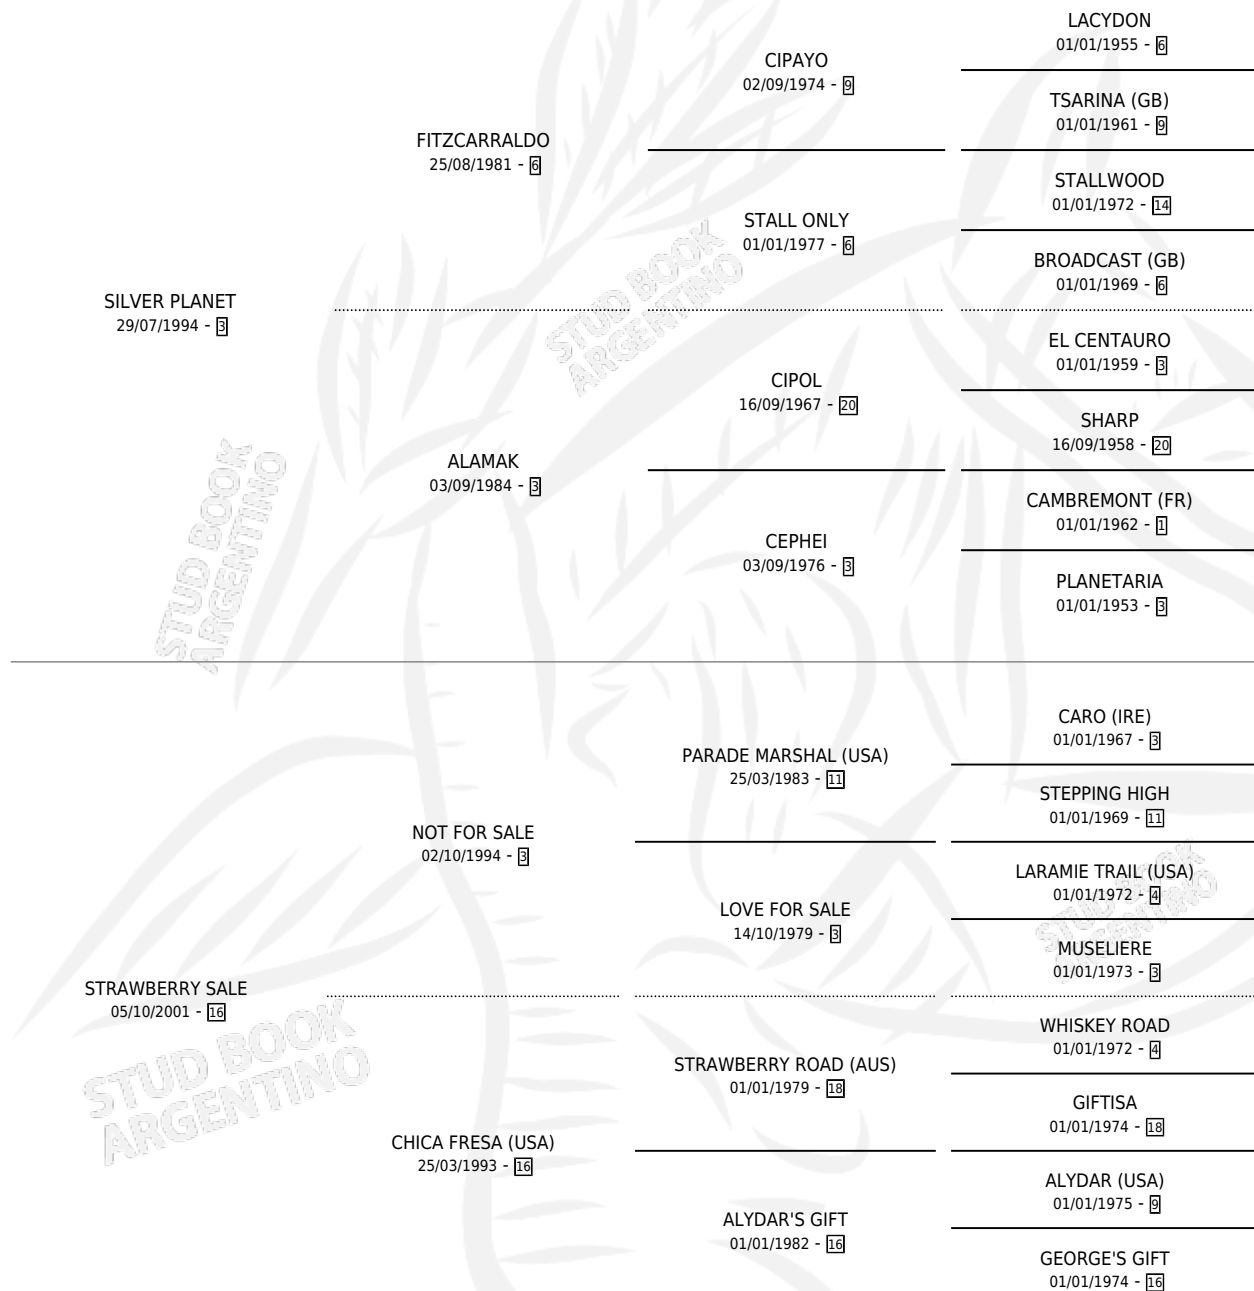

LAFRUTILLAPLATEADA

por SILVER PLANET y STRAWBERRY SALE por NOT FOR SALE

Argentina · Hembra · Zaino · SP · 05/10/2008
Familia 16-c · Volumen 40

ESTADO

TIPIFICACIÓN SANGUÍNEA	X
TIPIFICACIÓN POR ADN	X
PASAPORTE	X
IDENTIFICACIÓN POR MICROCHIP	X
REPRODUCTOR	X

Lugar de nacimiento: San Lorenzo de Areco
Criador: Lagos Marmol Miguel

PEDIGREE

LAFRUTILLAPLATEADA

Datos oficiales del Stud Book Argentino

Documento generado el 14/05/2026

studbook.org.ar