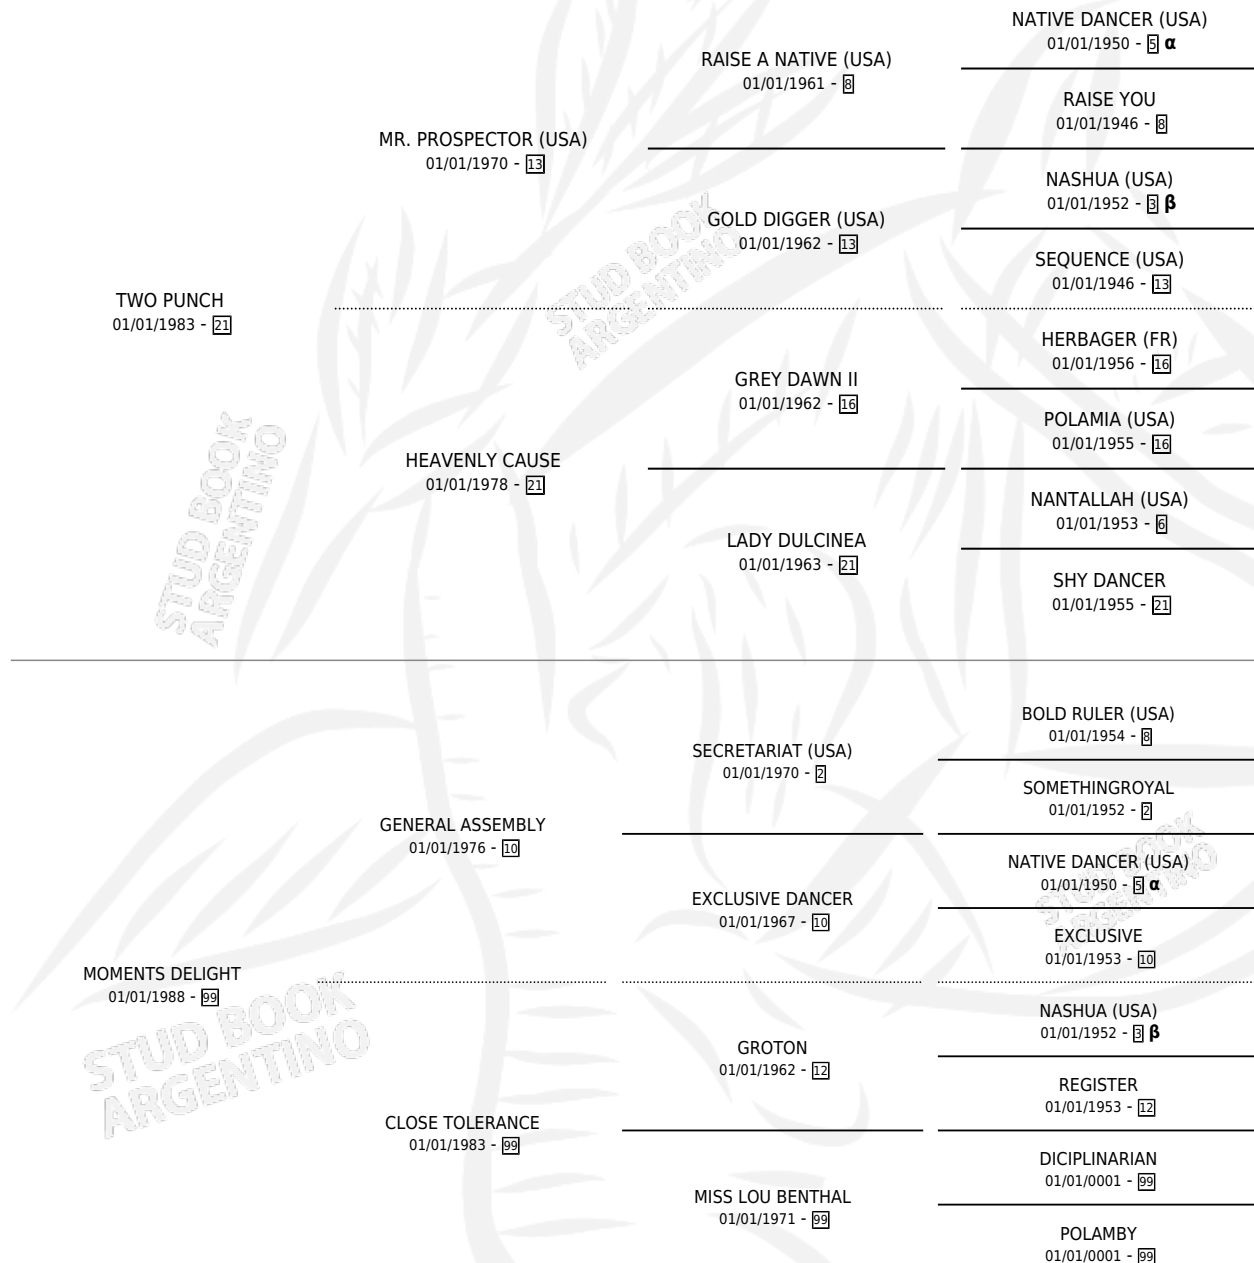

HEAVYWEIGHT CHAMP (USA)

por **TWO PUNCH** y **MOMENTS DELIGHT** por **GENERAL ASSEMBLY**

Estados Unidos · Macho · Alazan Tostado · SP ·
31/01/1999
Familia 99 · Volumen web

ESTADO

TIPIFICACIÓN SANGUÍNEA	✓
TIPIFICACIÓN POR ADN	✓
PASAPORTE	X
IDENTIFICACIÓN POR MICROCHIP	X
REPRODUCTOR	✓

Lugar de nacimiento: Estados Unidos

Criador: Extranjero

~

HIJOS

	MACHOS	HEMBRAS
96 NACIERON	50	46
42 CORRIERON	23	19
13 GANARON	8	5

0 GANADORES **CL** **0** GANADORES **GR** **0** GANADORES **G1**

PEDIGREE

INBREEDING : α,β