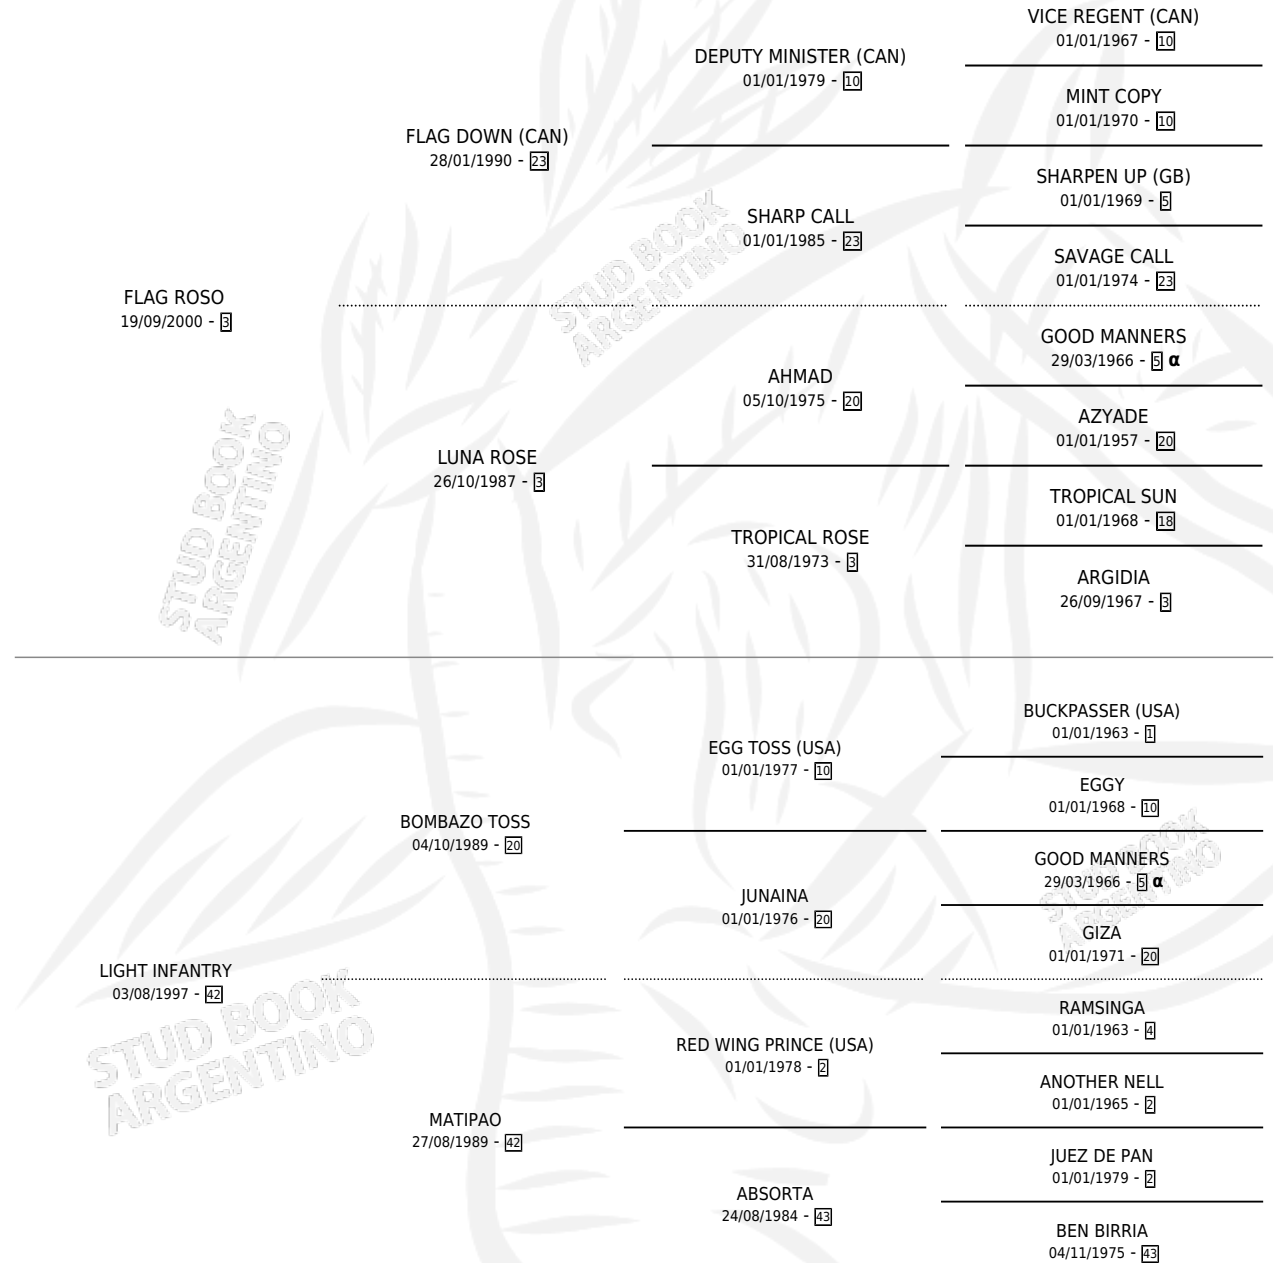

LIGHT ROS

por **FLAG ROSO** y **LIGHT INFANTRY** por **BOMBAZO TOSS**

Argentina · Macho · Zaino · SP · 12/11/2008
Familia 42 · Volumen 40

ESTADO

TIPIFICACIÓN SANGUÍNEA	X
TIPIFICACIÓN POR ADN	✓
PASAPORTE	✓
IDENTIFICACIÓN POR MICROCHIP	✓
REPRODUCTOR	X

Lugar de nacimiento: Pura Pasion

Criador: Pura Pasion

PEDIGREE

INBREEDING : α

CAMPAÑA

Solo carreras oficiales de Argentina

POR EDAD

EDAD	CC	1°	2°	3°	4°	5°	NP	CLC	CLG	CLCG1	CLGG1	IMPORTE	GANANCIA / CC
3 AÑOS	2	0	0	0	0	0	2	1	0	0	0	\$0	\$0
TOTALES	2	0	0	0	0	0	2	1	0	0	0	\$0	\$0
%		0.0%	0.0%	0.0%	0.0%	0.0%	100%	50.0%	0.0%	0.0%	0.0%		