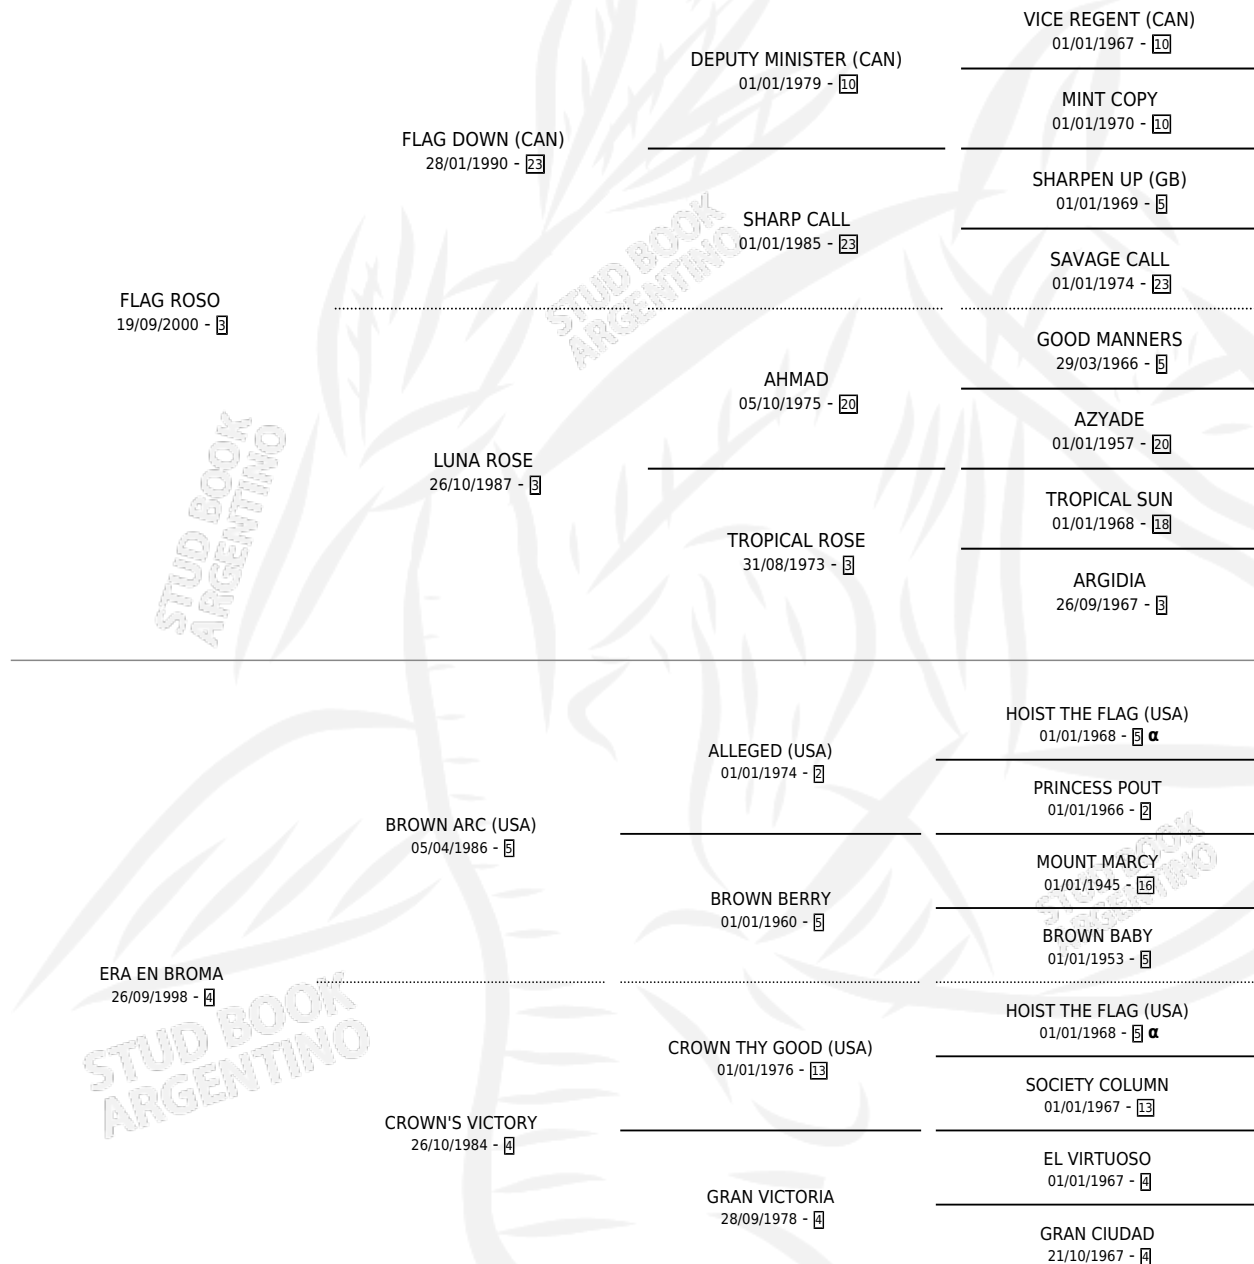

ERA EN ROS

por **FLAG ROSO** y **ERA EN BROMA** por **BROWN ARC (USA)**

Argentina · Hembra · Zaino · SP · 10/11/2008
Familia 4-d · Volumen 40

ESTADO

TIPIFICACIÓN SANGUÍNEA	X
TIPIFICACIÓN POR ADN	✓
PASAPORTE	✓
IDENTIFICACIÓN POR MICROCHIP	✓
REPRODUCTOR	✓

Lugar de nacimiento: Pura Pasion

Criador: Pura Pasion

PEDIGREE

INBREEDING : α

CAMPAÑA

Solo carreras oficiales de Argentina

POR EDAD

EDAD	CC	1°	2°	3°	4°	5°	NP	CLC	CLG	CLCG1	CLGG1	IMPORTE	GANANCIA / CC
3 AÑOS	1	0	0	0	0	0	1	0	0	0	0	\$0	\$0
TOTALES	1	0	0	0	0	0	1	0	0	0	0	\$0	\$0
%		0.0%	0.0%	0.0%	0.0%	0.0%	100%	0.0%	0.0%	0.0%	0.0%		