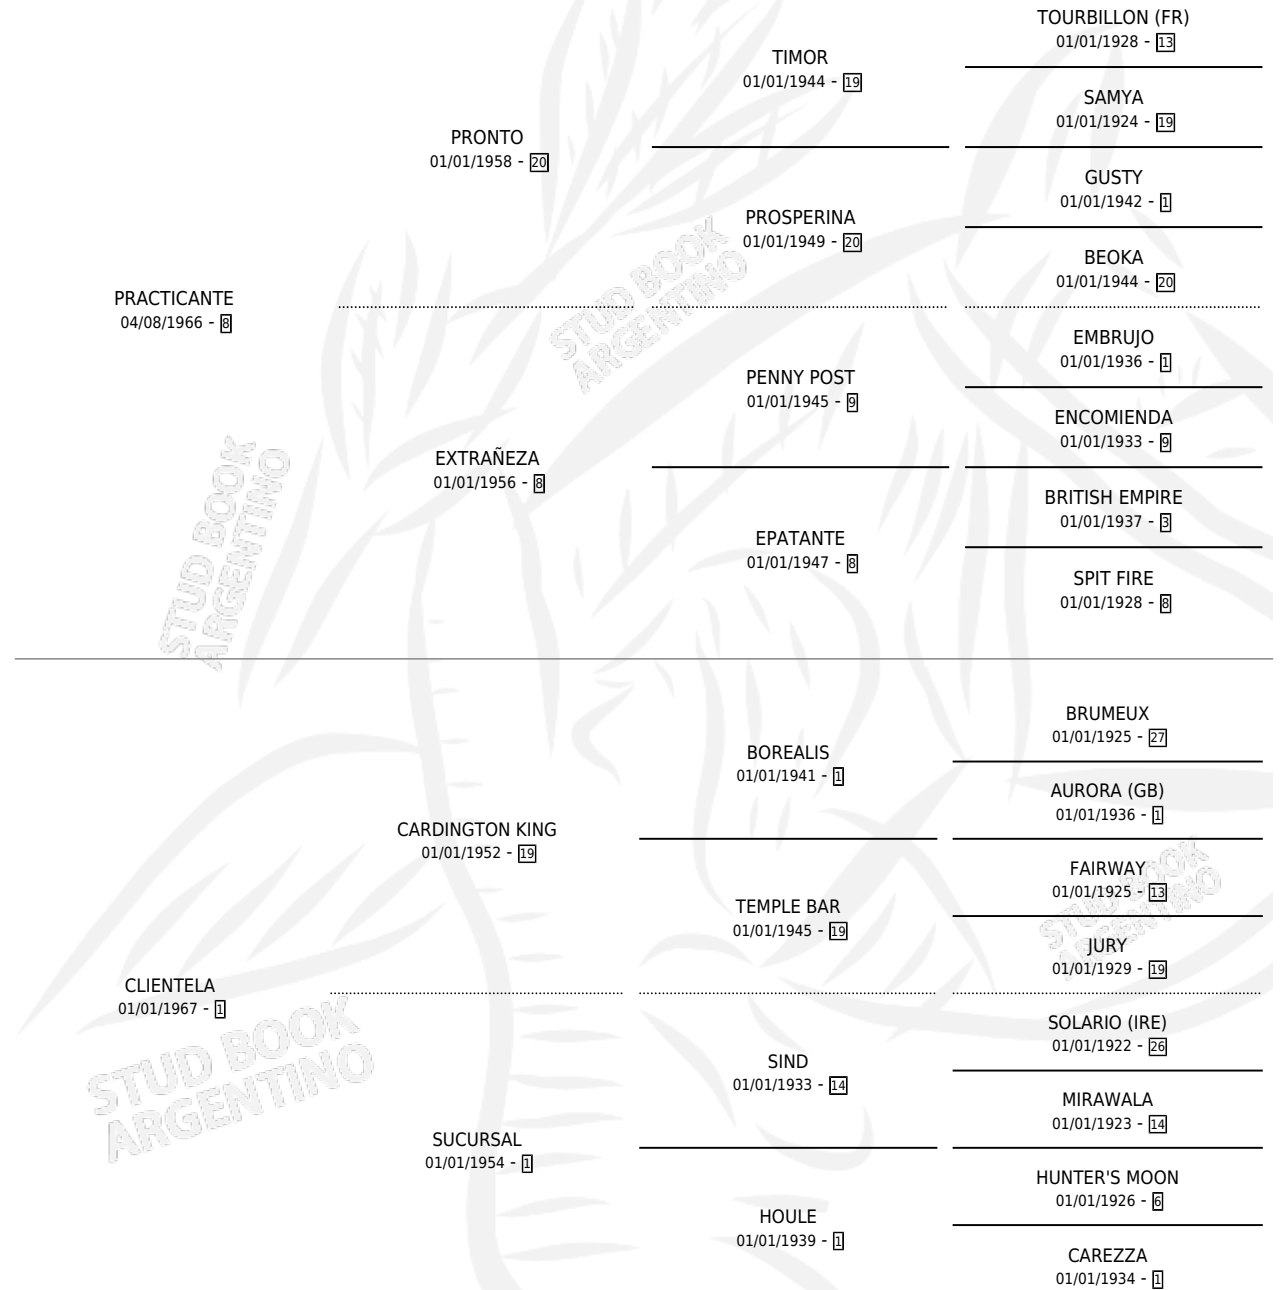

Lugar de nacimiento: Campo particular
Criador: La Biznaga

~

HIJOS

	MACHOS	HEMBRAS
8 NACIERON	5	3
4 CORRIERON	4	0
4 GANARON	4	0

1	0	0
GANADORES CL	GANADORES GR	GANADORES G1

PEDIGREE

S

cimientos 6 / Efectividad 54.55%

PADRILLO	PRODUCTO	CRIADOR	1ER SERVICIO	ÚLTIMO SERVICIO
EGG TOSS (USA)	∅		15/11/1992	15/11/1992
BATTY (USA)	BATTY CLARA (H Z, 24/10/1992) •MURIÓ EL 24/09/1997•	LA BIZNAGA	22/10/1991	15/11/1991
BATTY (USA)	BAT CLAMADO (M Z, 26/09/1991)	LA BIZNAGA	11/10/1990	11/10/1990
BATTY (USA)	BATTY CLAMOREADA (H Z, 10/09/1990) •MURIÓ EL 12/12/1990•	LA BIZNAGA	13/10/1989	13/10/1989
EGG TOSS (USA)	∅		07/09/1988	01/10/1988
CRAELIUS (USA)	∅		10/08/1987	24/09/1987
MAT-BOY	∅		10/09/1986	10/09/1986
MAT-BOY	CLAY BOY (M Z, 08/08/1986) •MURIÓ EL 28/01/2009•	LA BIZNAGA	27/08/1985	27/08/1985
MOUNTDRAGO	MONTEMORELOS (M Z, 22/07/1984)	SIN DATO		
EGG TOSS (USA)	CLEVER TOSS (M Z, 25/07/1985)	LA BIZNAGA		
SIN ASIGNAR	∅			