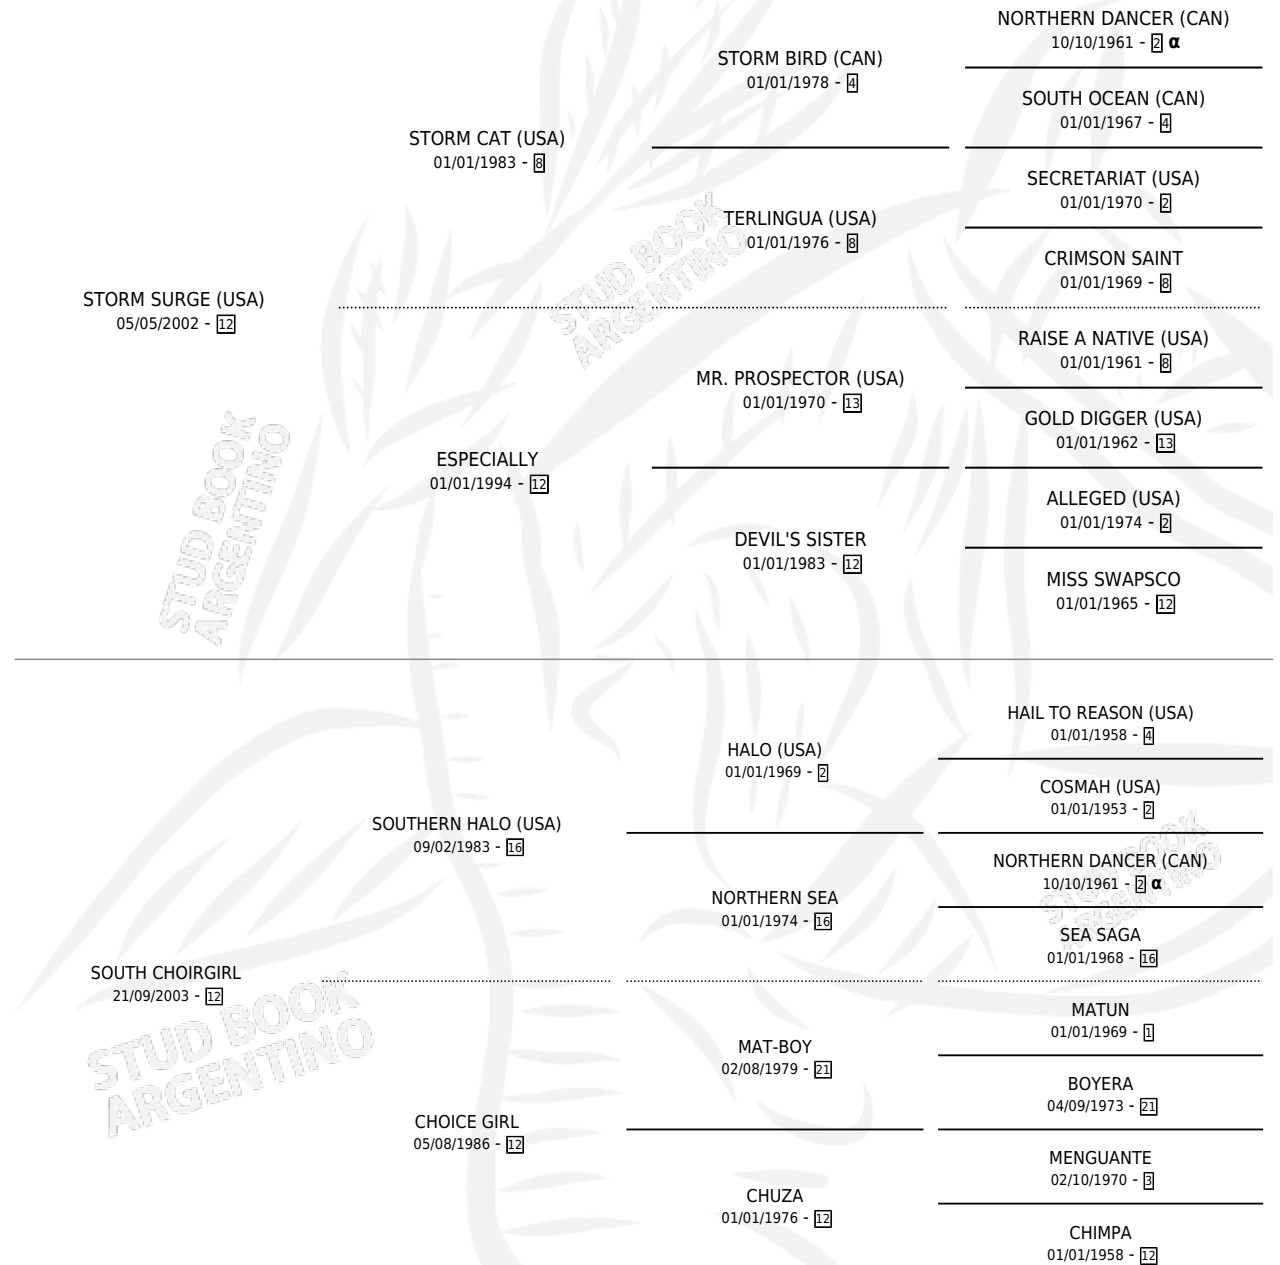

CHOFER SURGE

por **STORM SURGE (USA)** y **SOUTH CHOIRGIRL** por **SOUTHERN HALO (USA)**

Argentina · Macho · Alazan · SP · 28/10/2008
Familia 12-g · Volumen 40

ESTADO

TIPIFICACIÓN SANGUÍNEA	X
TIPIFICACIÓN POR ADN	✓
PASAPORTE	✓
IDENTIFICACIÓN POR MICROCHIP	✓
REPRODUCTOR	X

Lugar de nacimiento: La Biznaga
Criador: La Biznaga

PEDIGREE

INBREEDING : α

CHOFER SURGE

Datos oficiales del Stud Book Argentino

Documento generado el 25/05/2026

studbook.org.ar