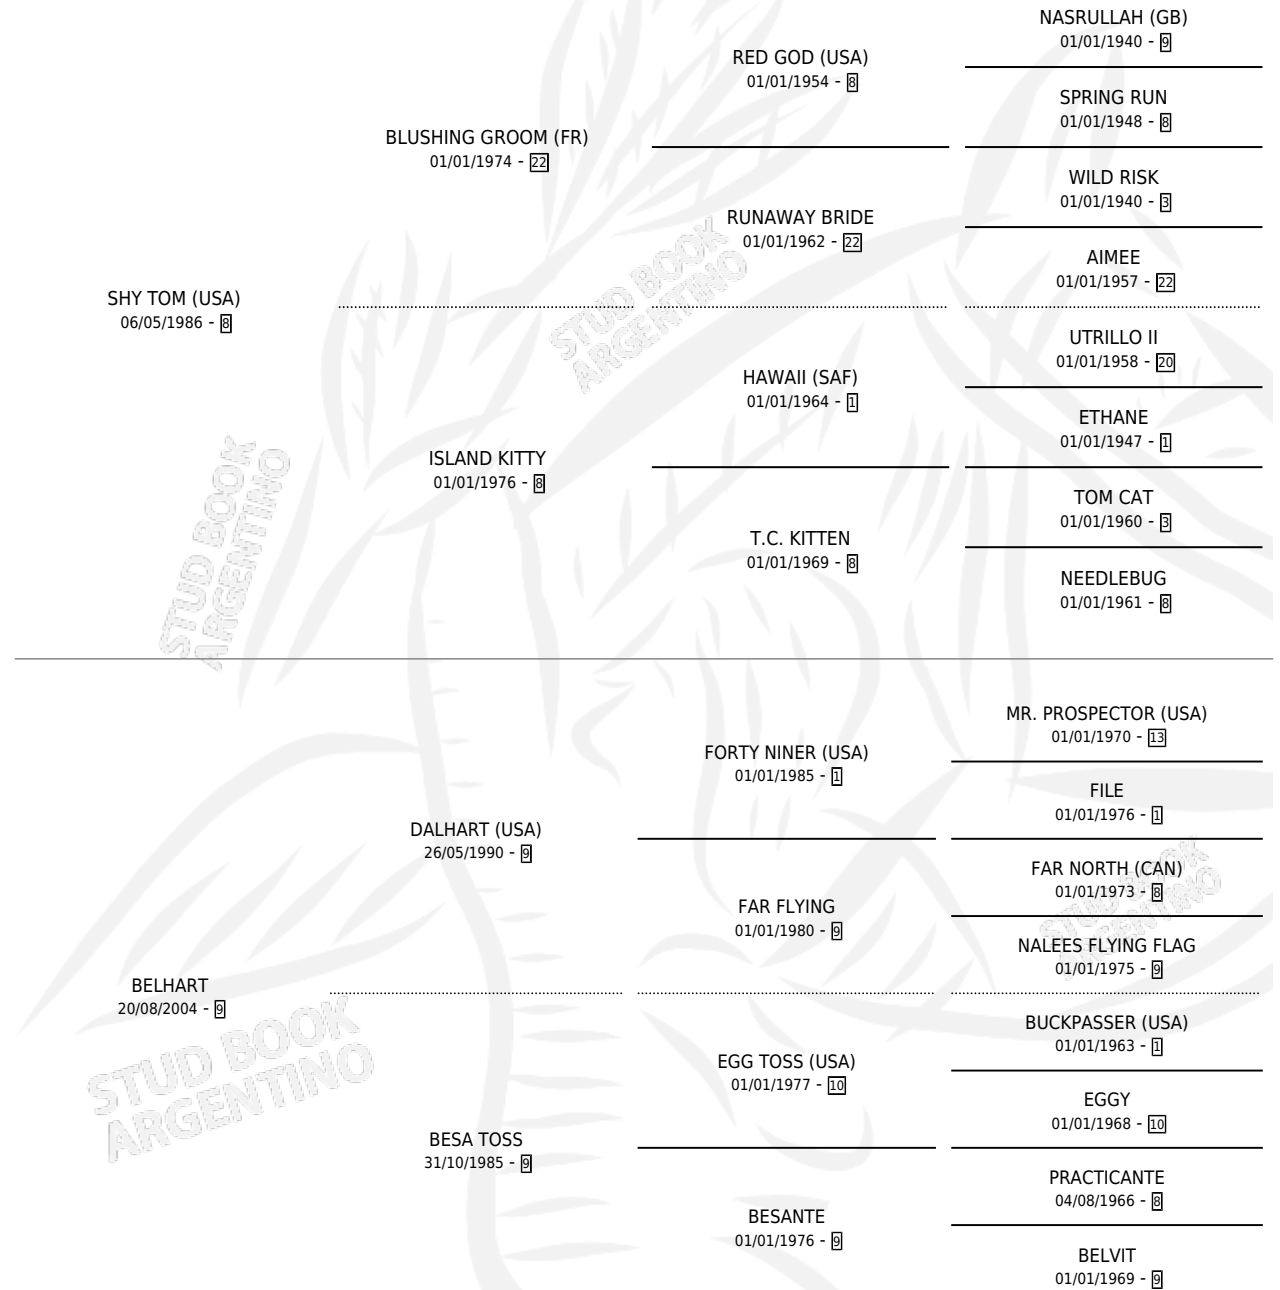

SHY BELDAD

por SHY TOM (USA) y BELHART por DALHART (USA)

Argentina · Hembra · Alazan · SP · 26/10/2008
Familia 9-g · Volumen 40

ESTADO

TIPIFICACIÓN SANGUÍNEA	X
TIPIFICACIÓN POR ADN	✓
PASAPORTE	✓
IDENTIFICACIÓN POR MICROCHIP	✓
REPRODUCTOR	X

Lugar de nacimiento: La Biznaga

Criador: La Biznaga

PEDIGREE