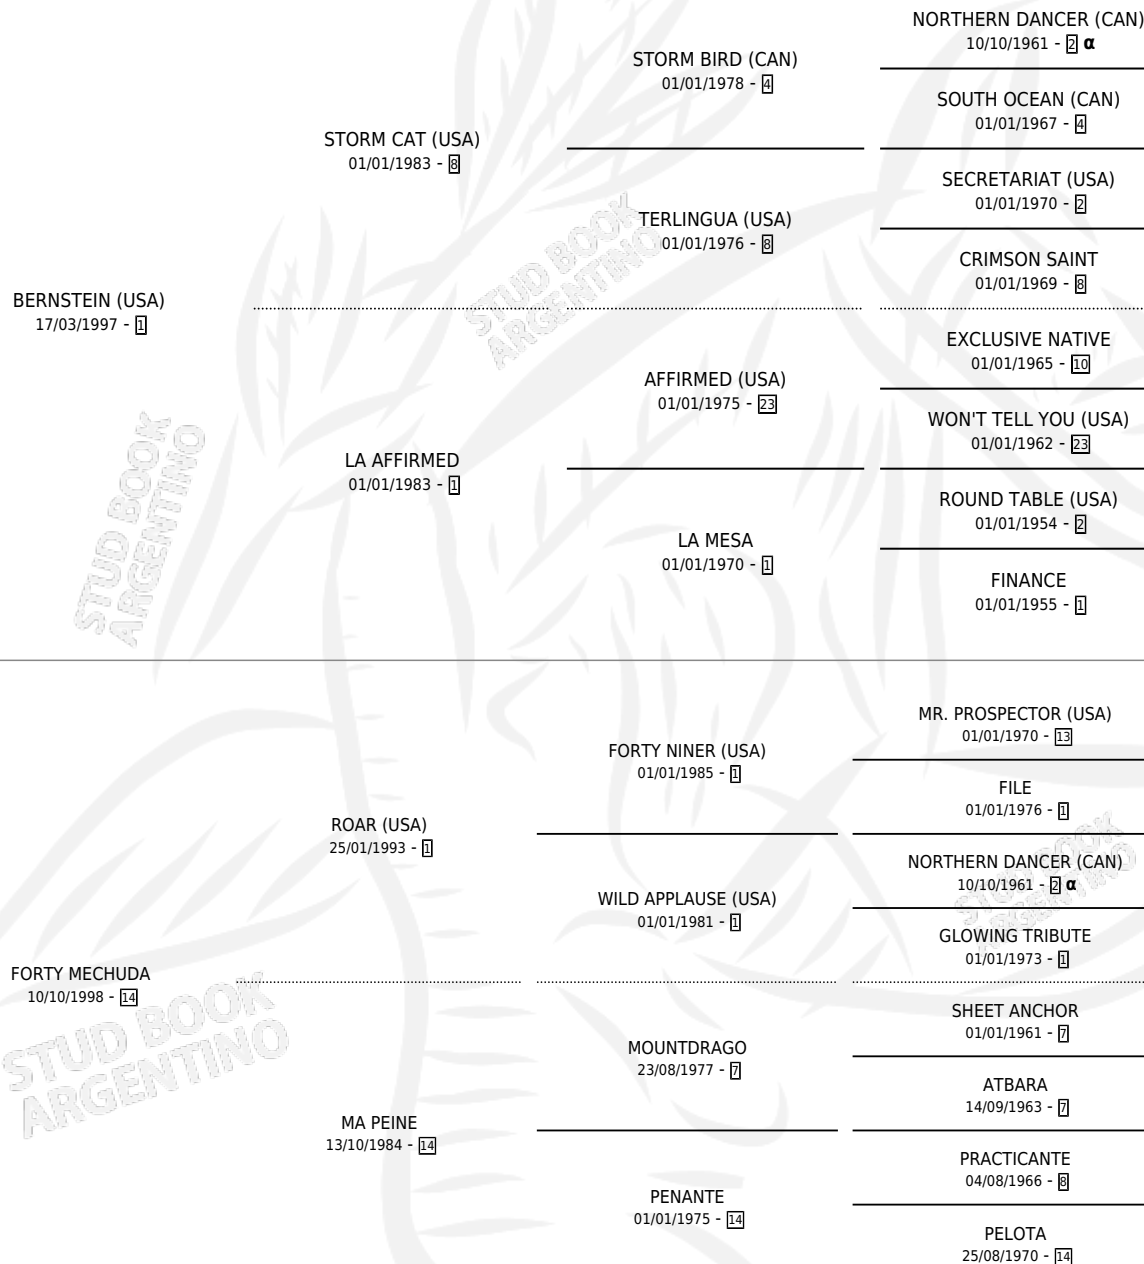

STORMY MECA

por **BERNSTEIN (USA)** y **FORTY MECHUDA** por **ROAR (USA)**

Argentina · Hembra · Zaino · SP · 24/10/2008
Familia 14-c · Volumen 40

ESTADO

TIPIFICACIÓN SANGUÍNEA	X
TIPIFICACIÓN POR ADN	✓
PASAPORTE	✓
IDENTIFICACIÓN POR MICROCHIP	✓
REPRODUCTOR	✓

Lugar de nacimiento: La Biznaga
Criador: La Biznaga

~

HIJOS

	MACHOS	HEMBRAS
6 NACIERON	4	2
3 CORRIERON	2	1
2 GANARON	1	1
0 GANADORES CL	0 GANADORES GR	0 GANADORES G1

PEDIGREE

INBREEDING : α

S

mientos 6 / Efectividad 85.71%

PADRILLO	PRODUCTO	CRIADOR	1ER SERVICIO	ÚLTIMO SERVICIO
LUCKY ISLAND	∅		06/11/2017	06/11/2017
LUCKY ISLAND	ALVEARENSE (M Z, 19/10/2017)	REYES RAUL OSCAR	31/10/2016	31/10/2016
TERMI NOV	LUZ PEPA (H Z, 07/10/2016)	REYES RAUL OSCAR	24/10/2015	30/10/2015
RECITAL (FR)	RECIT STORM (M Z, 29/09/2015)	LA PESADILLA	21/10/2014	21/10/2014
TERMI NOV	WE OWN IT (M ZD, 26/09/2014)	LA PESADILLA	10/09/2013	23/10/2013
HAT TRICK (JPN)	KAHAYLA (H Z, 30/07/2013)	LA PESADILLA	15/08/2012	15/08/2012
INCLUDE (USA)	BUDISMO INC (M ZD, 17/07/2012)	LA BIZNAGA	14/08/2011	14/08/2011