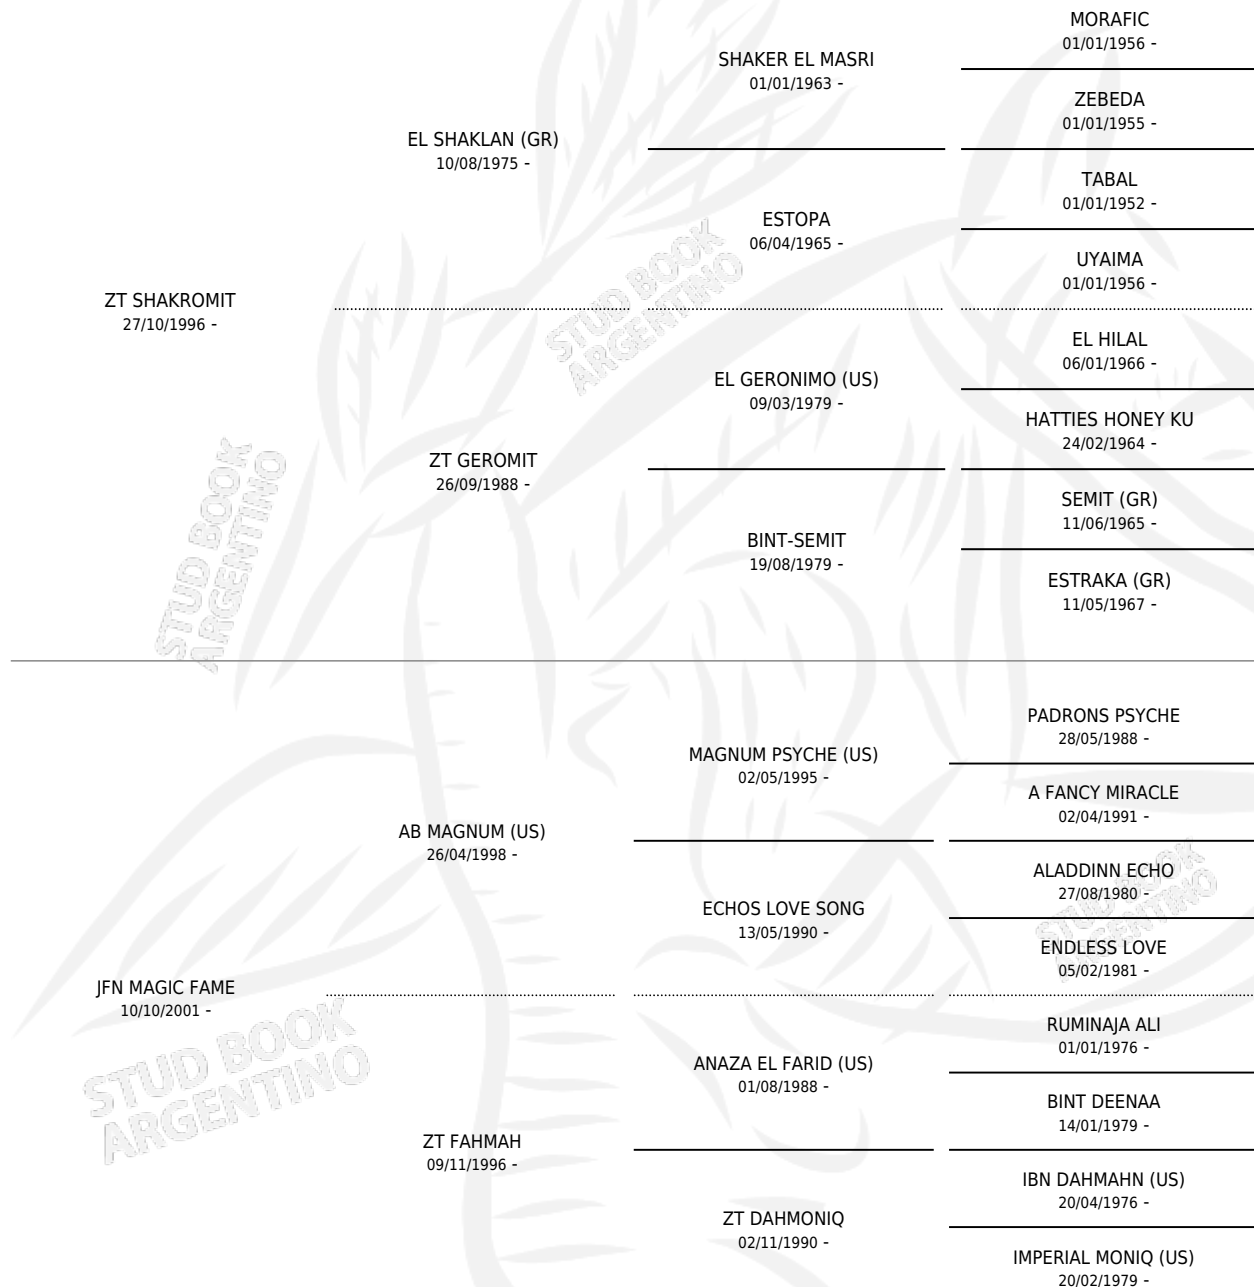

LAD SHACROFAME

por ZT SHAKROMIT y JFN MAGIC FAME por AB MAGNUM (US)

Argentina · Macho · Alazan · AP · 16/11/2008
Familia · Volumen 40

ESTADO

TIPIFICACIÓN SANGUÍNEA	X
TIPIFICACIÓN POR ADN	✓
PASAPORTE	✓
IDENTIFICACIÓN POR MICROCHIP	✓
REPRODUCTOR	X

Lugar de nacimiento: Campo particular
Criador: Sin dato

PEDIGREE

LAD SHACROFAME

Datos oficiales del Stud Book Argentino

Documento generado el 16/06/2026

studbook.org.ar