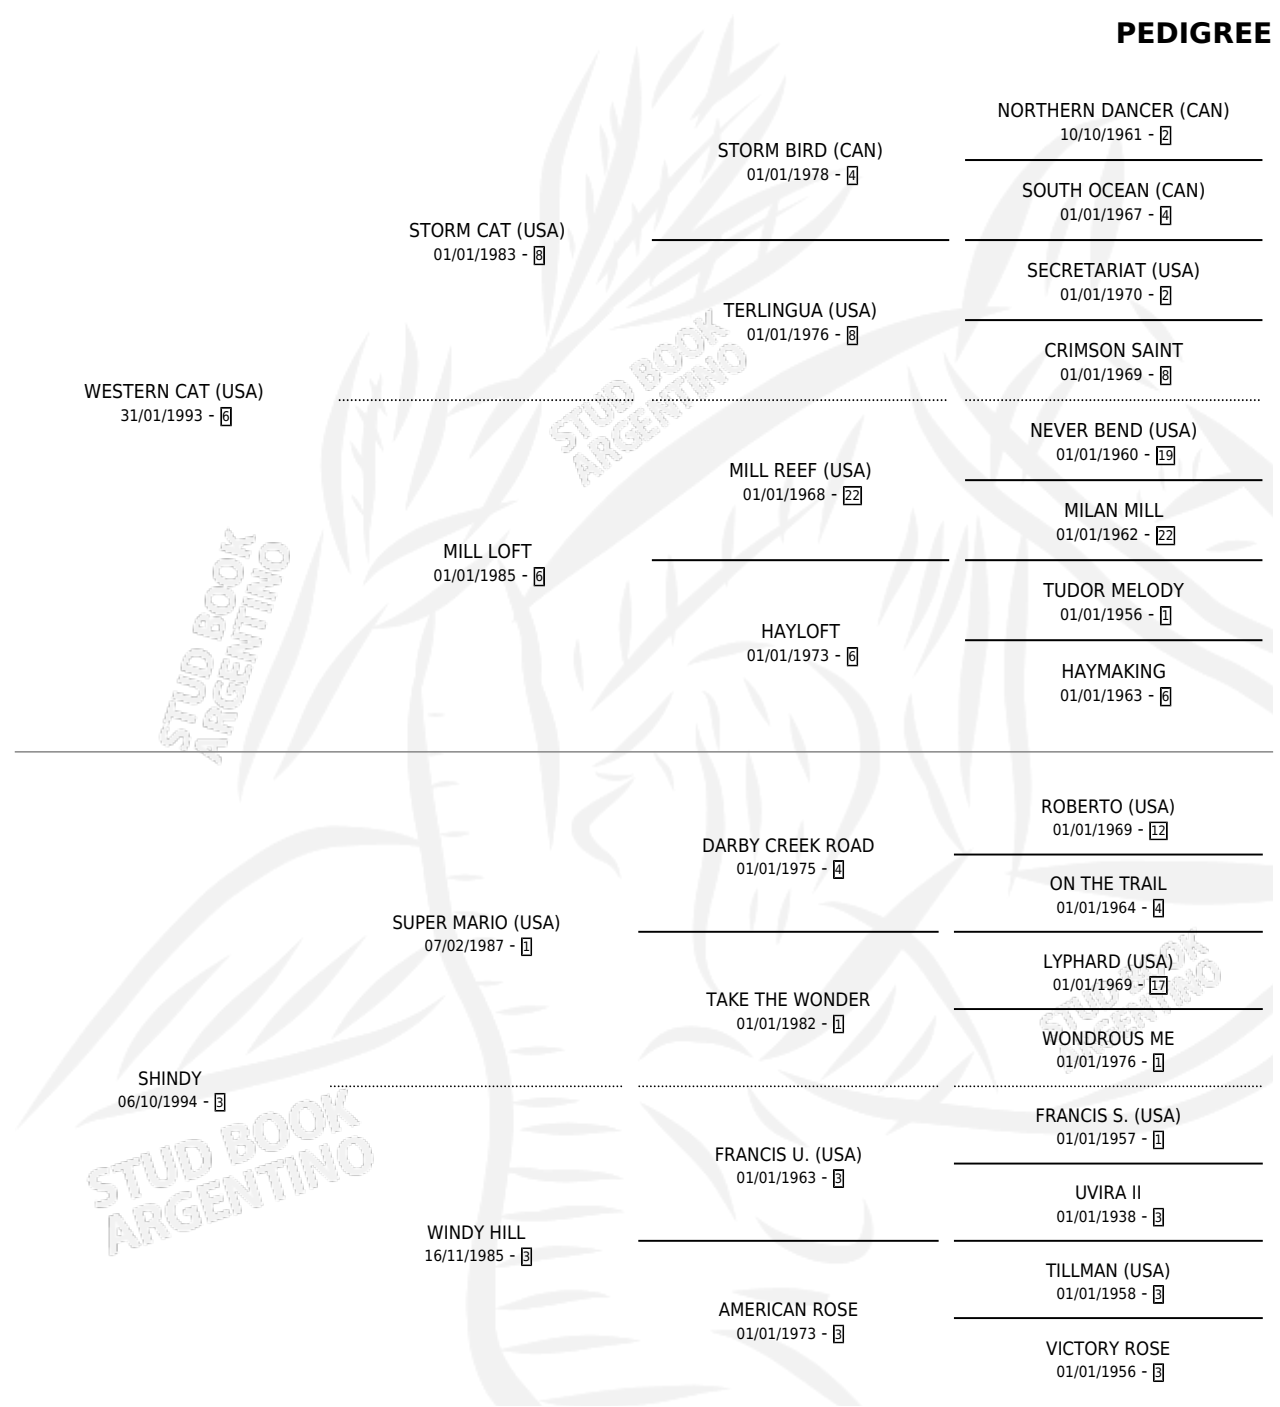

ES LAPACHO

por WESTERN CAT (USA) y SHINDY por SUPER MARIO (USA)

Argentina · Macho · Zaino · SP · 21/10/2008
Familia 3-n · Volumen 40

ESTADO

TIIFICACIÓN SANGUÍNEA	X
TIIFICACIÓN POR ADN	✓
PASAPORTE	✓
IDENTIFICACIÓN POR MICROCHIP	✓
REPRODUCTOR	X

Lugar de nacimiento: Campo particular

Criador: Sin dato

PEDIGREE