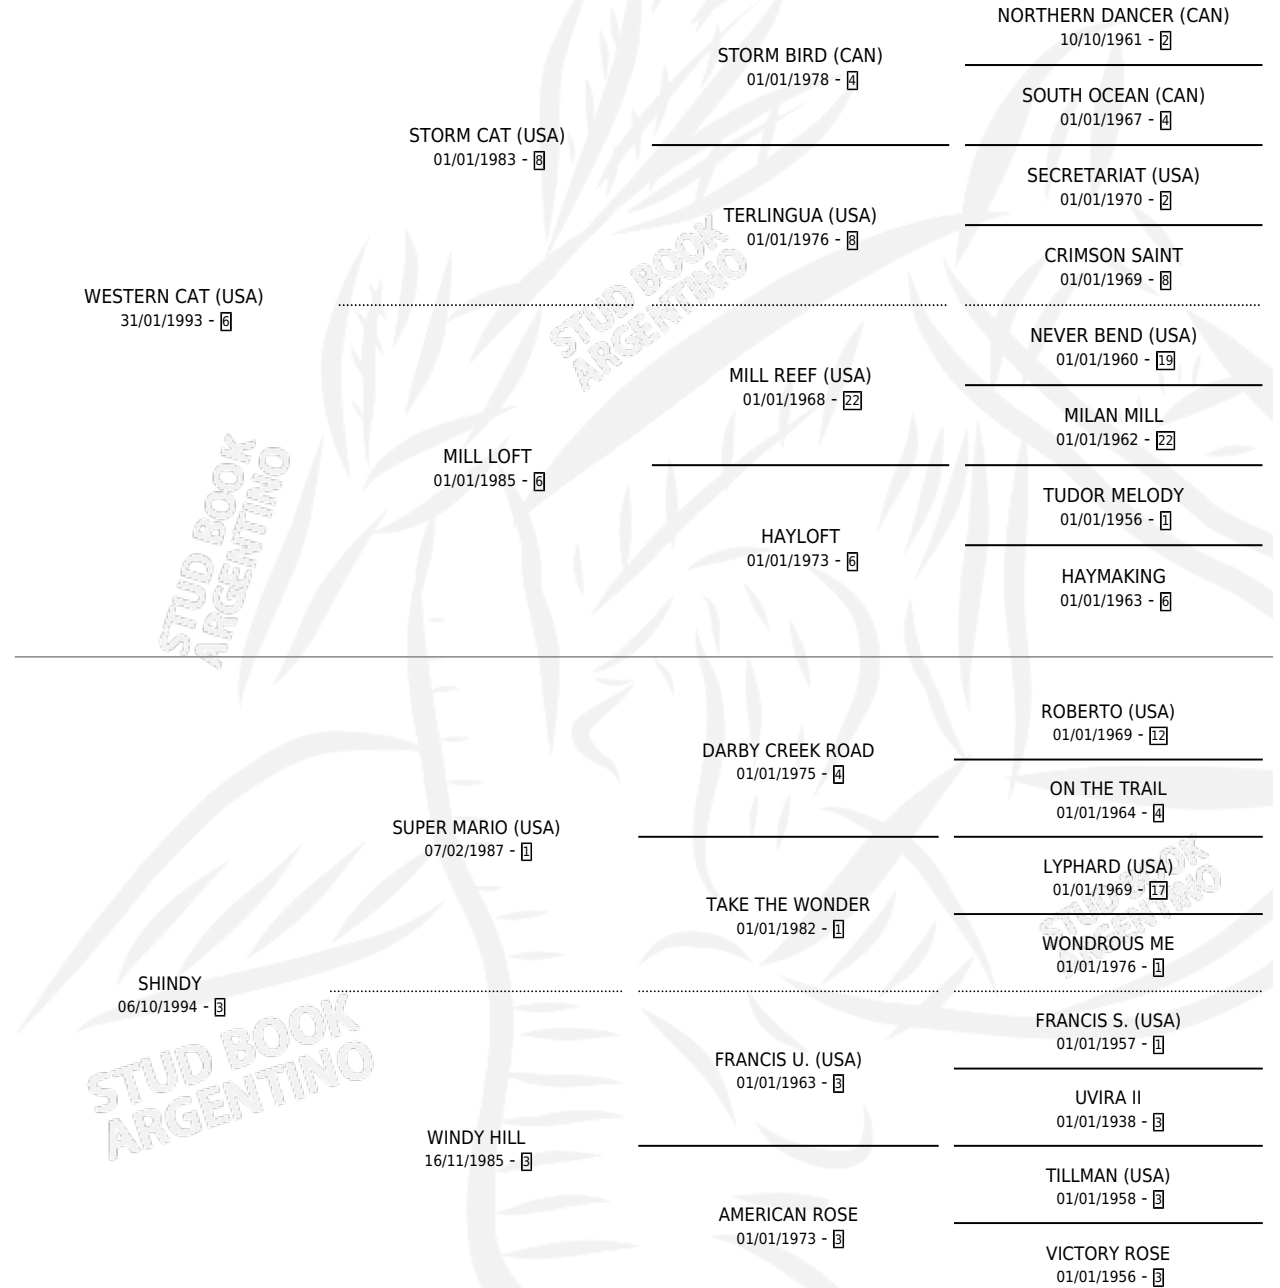

ES LAPACHO

por WESTERN CAT (USA) y SHINDY por SUPER MARIO (USA)

Argentina · Macho · Zaino · SP · 21/10/2008
Familia 3-n · Volumen 40

ESTADO

TIPIFICACIÓN SANGUÍNEA	X
TIPIFICACIÓN POR ADN	✓
PASAPORTE	✓
IDENTIFICACIÓN POR MICROCHIP	✓
REPRODUCTOR	X

Lugar de nacimiento: Campo particular

Criador: Sin dato

PEDIGREE

ES LAPACHO

Datos oficiales del Stud Book Argentino

Documento generado el 23/04/2026

studbook.org.ar