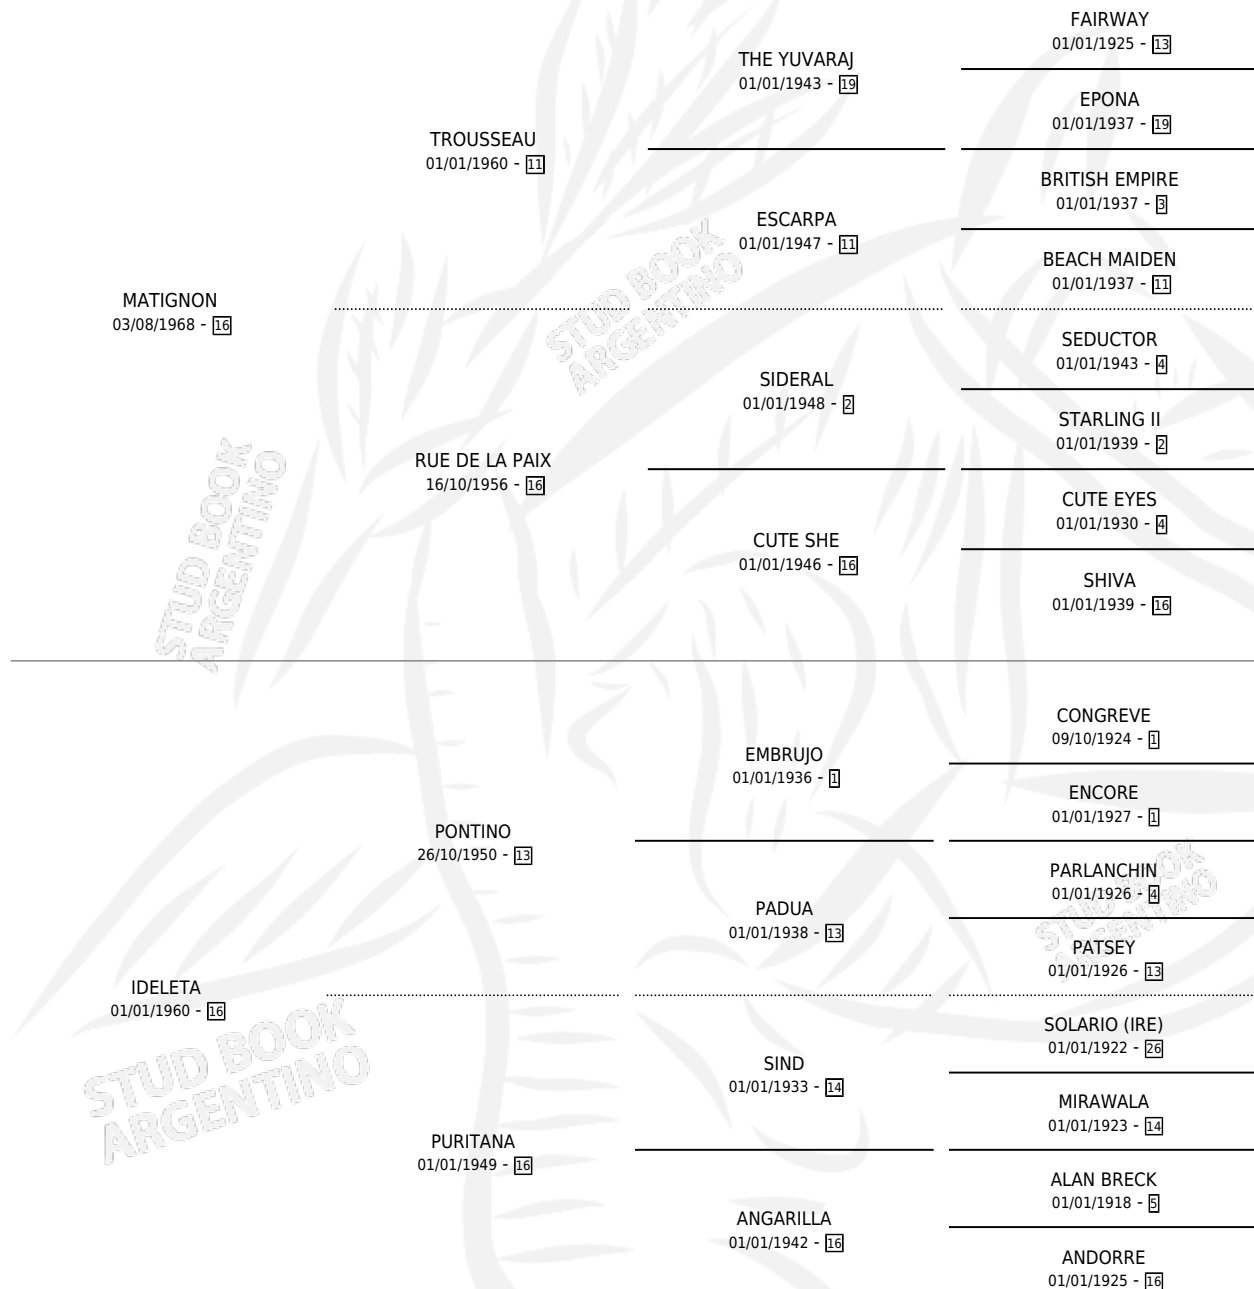

MATIDELTA

por MATIGNON y IDELETA por PONTINO

Argentina · Hembra · Zaino · SP · 01/01/1975
Familia 16-d · Volumen 29

ESTADO

TIPIFICACIÓN SANGUÍNEA	X
TIPIFICACIÓN POR ADN	X
PASAPORTE	X
IDENTIFICACIÓN POR MICROCHIP	X
REPRODUCTOR	✓

Lugar de nacimiento: Campo particular
Criador: Althabe Domingo Agustin

~

HIJOS

	MACHOS	HEMBRAS
5 NACIERON	3	2
1 CORRIERON	0	1

SIN ACTUACIONES

PEDIGREE

CAMPAÑA

Solo carreras oficiales de Argentina