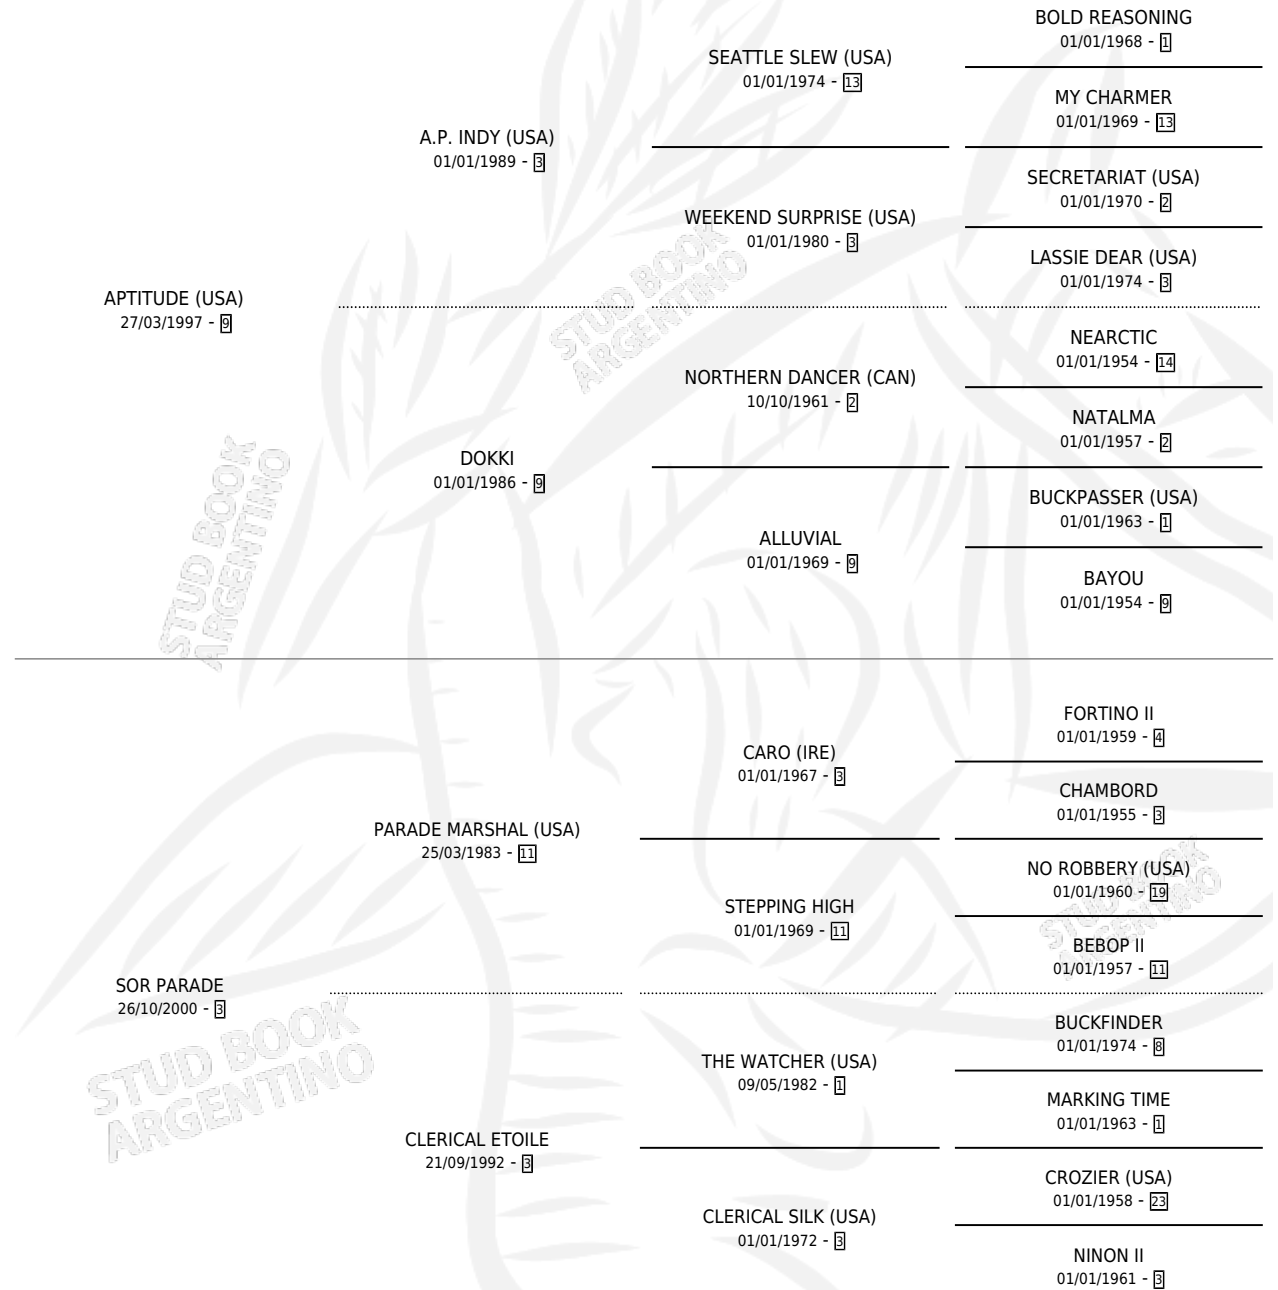

SACERDOTE

por **APTITUDE (USA)** y **SOR PARADE** por **PARADE MARSHAL (USA)**

Argentina · Macho · Zaino · SP · 30/08/2008
Familia 3-f · Volumen 40

ESTADO

TIPIFICACIÓN SANGUÍNEA	X
TIPIFICACIÓN POR ADN	✓
PASAPORTE	✓
IDENTIFICACIÓN POR MICROCHIP	✓
REPRODUCTOR	X

Lugar de nacimiento: El Mallin
Criador: El Mallin

PEDIGREE