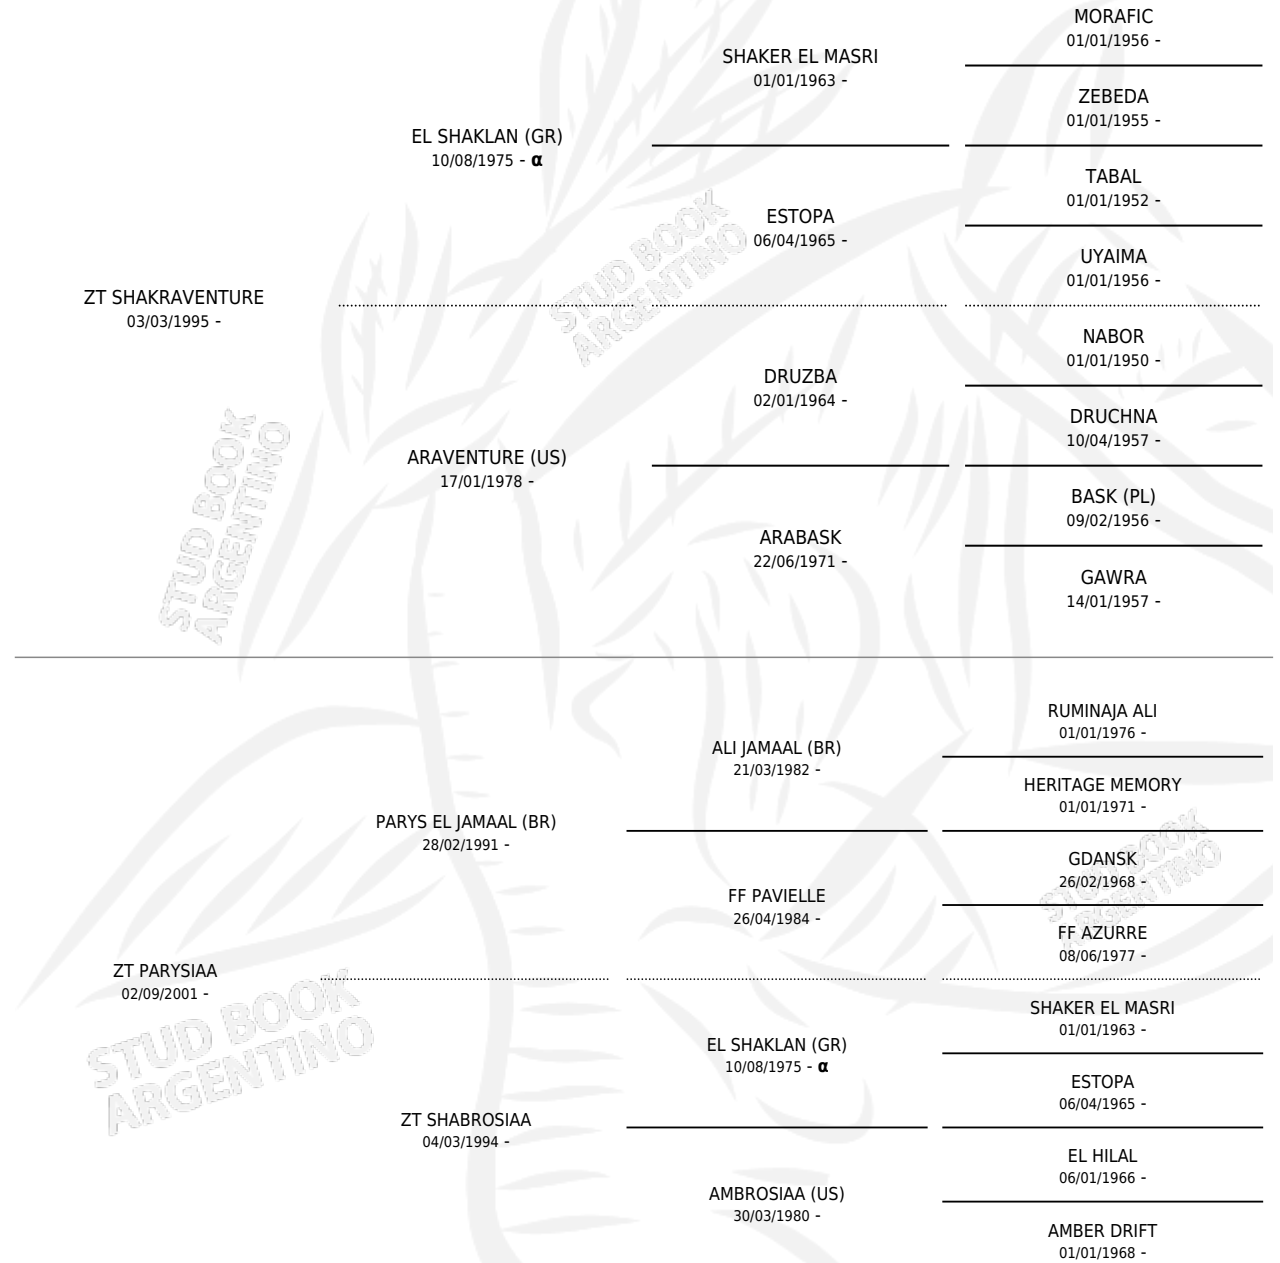

HAZ PARYS

por ZT SHAKRAVENTURE y ZT PARYSIAA por PARYS EL JAMAAL (BR)

Argentina · Macho · Tordillo · AP · 06/08/2008
Familia · Volumen 40

ESTADO

TIPIFICACIÓN SANGUÍNEA	X
TIPIFICACIÓN POR ADN	X
PASAPORTE	X
IDENTIFICACIÓN POR MICROCHIP	X
REPRODUCTOR	X

Lugar de nacimiento: El Mangrullo De Tucuman
Criador: El Mangrullo De Tucuman

PEDIGREE

INBREEDING : α