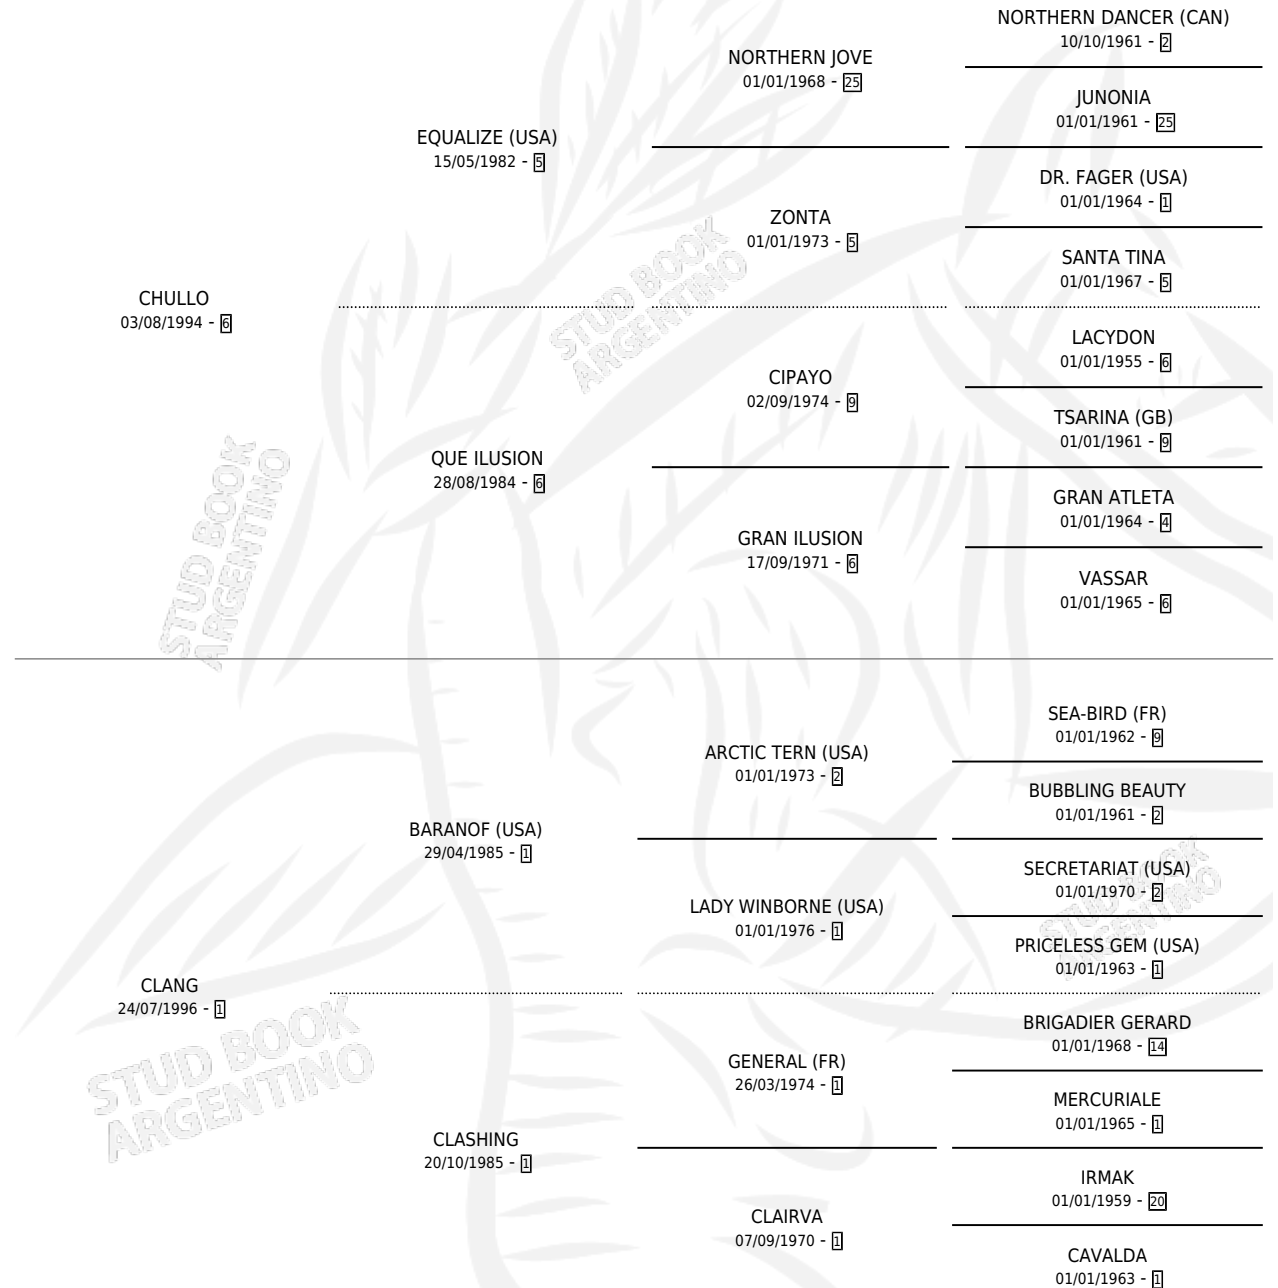

CHUSCO

por **CHULLO** y **CLANG** por **BARANOF (USA)**

Argentina · Macho · Zaino · SP · 30/10/2008
Familia 1-m · Volumen 40

ESTADO

TIPIFICACIÓN SANGUÍNEA	X
TIPIFICACIÓN POR ADN	✓
PASAPORTE	✓
IDENTIFICACIÓN POR MICROCHIP	✓
REPRODUCTOR	X

Lugar de nacimiento: La Quebrada

Criador: La Cuadra

PEDIGREE

CAMPAÑA

Solo carreras oficiales de Argentina

POR EDAD

EDAD	CC	1°	2°	3°	4°	5°	NP	CLC	CLG	CLCG1	CLGG1	IMPORTE	GANANCIA / CC
4 AÑOS	4	0	0	0	0	0	4	0	0	0	0	\$0	\$0
5 AÑOS	1	0	0	0	0	0	1	0	0	0	0	\$0	\$0
TOTALES	5	0	0	0	0	0	5	0	0	0	0	\$0	\$0
%		0.0%	0.0%	0.0%	0.0%	0.0%	100%	0.0%	0.0%	0.0%	0.0%		