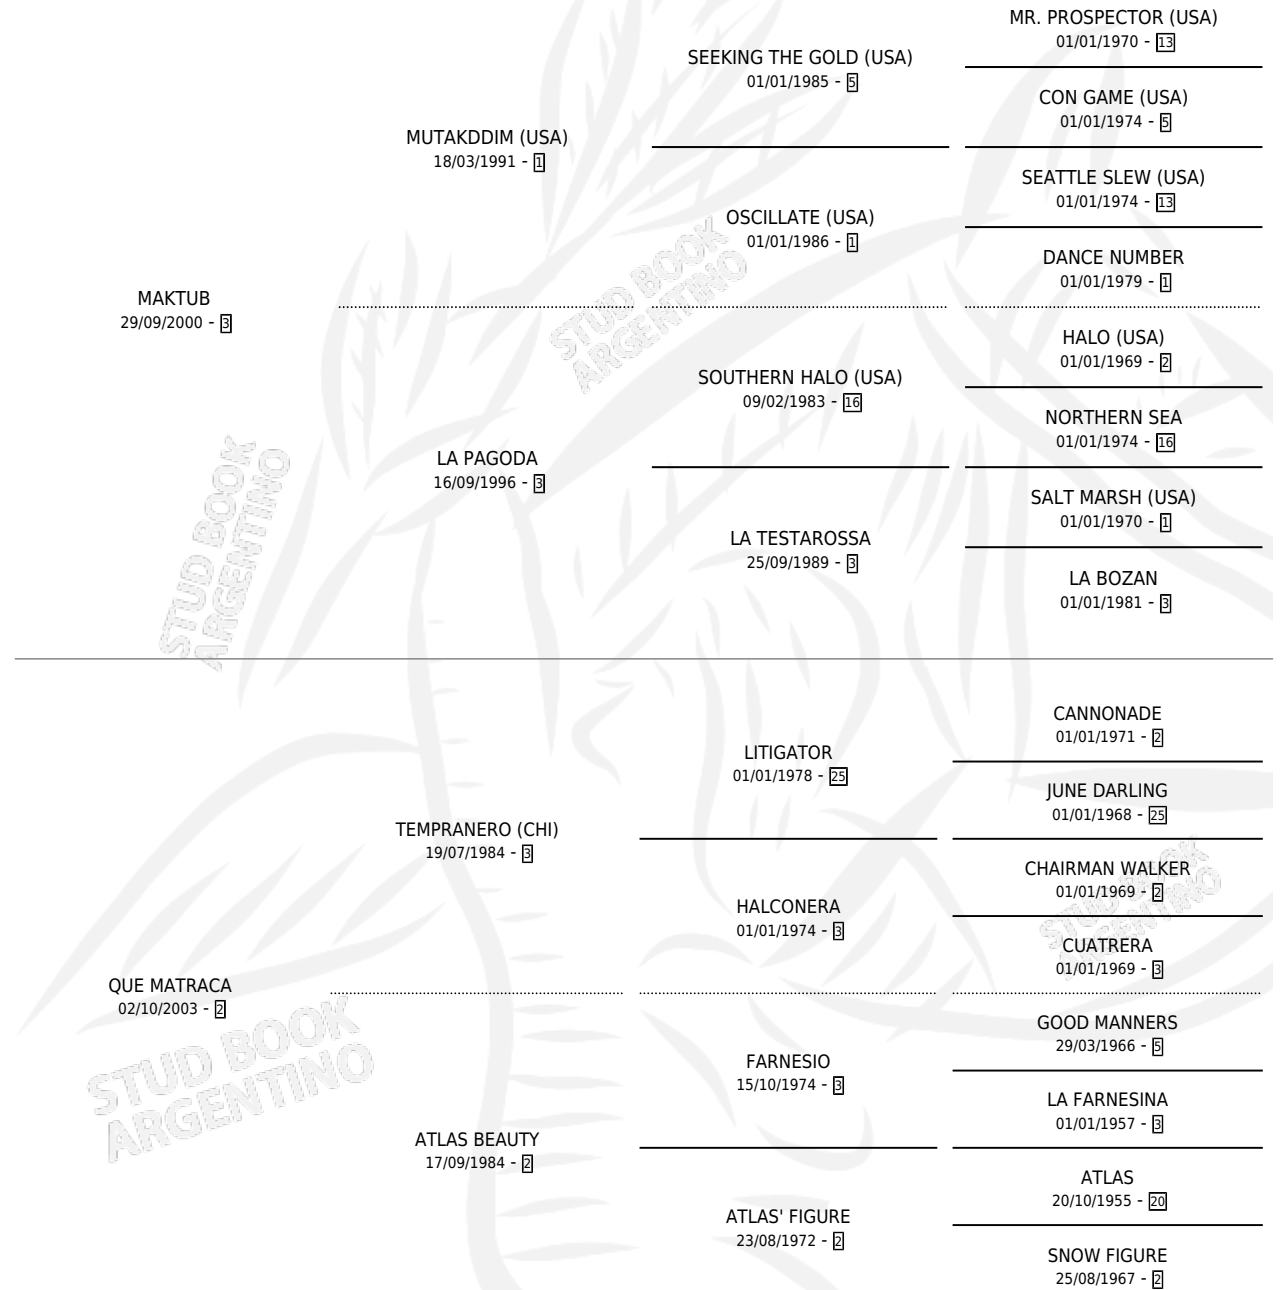

QUE MAURA

por MAKTUB y QUE MATRACA por TEMPRANERO (CHI)

Argentina · Hembra · Zaino · SP · 25/10/2008
Familia 2-n · Volumen 40

ESTADO

TIPIFICACIÓN SANGUÍNEA	X
TIPIFICACIÓN POR ADN	✓
PASAPORTE	✓
IDENTIFICACIÓN POR MICROCHIP	✓
REPRODUCTOR	X

Lugar de nacimiento: Maria Alicia

Criador: El Alfalfar

PEDIGREE

CAMPAÑA

Solo carreras oficiales de Argentina

POR EDAD

EDAD	CC	1°	2°	3°	4°	5°	NP	CLC	CLG	CLCG1	CLGG1	IMPORTE	GANANCIA / CC
5 AÑOS	2	0	0	0	0	0	2	0	0	0	0	\$0	\$0
TOTALES	2	0	0	0	0	0	2	0	0	0	0	\$0	\$0
%		0.0%	0.0%	0.0%	0.0%	0.0%	100%	0.0%	0.0%	0.0%	0.0%		