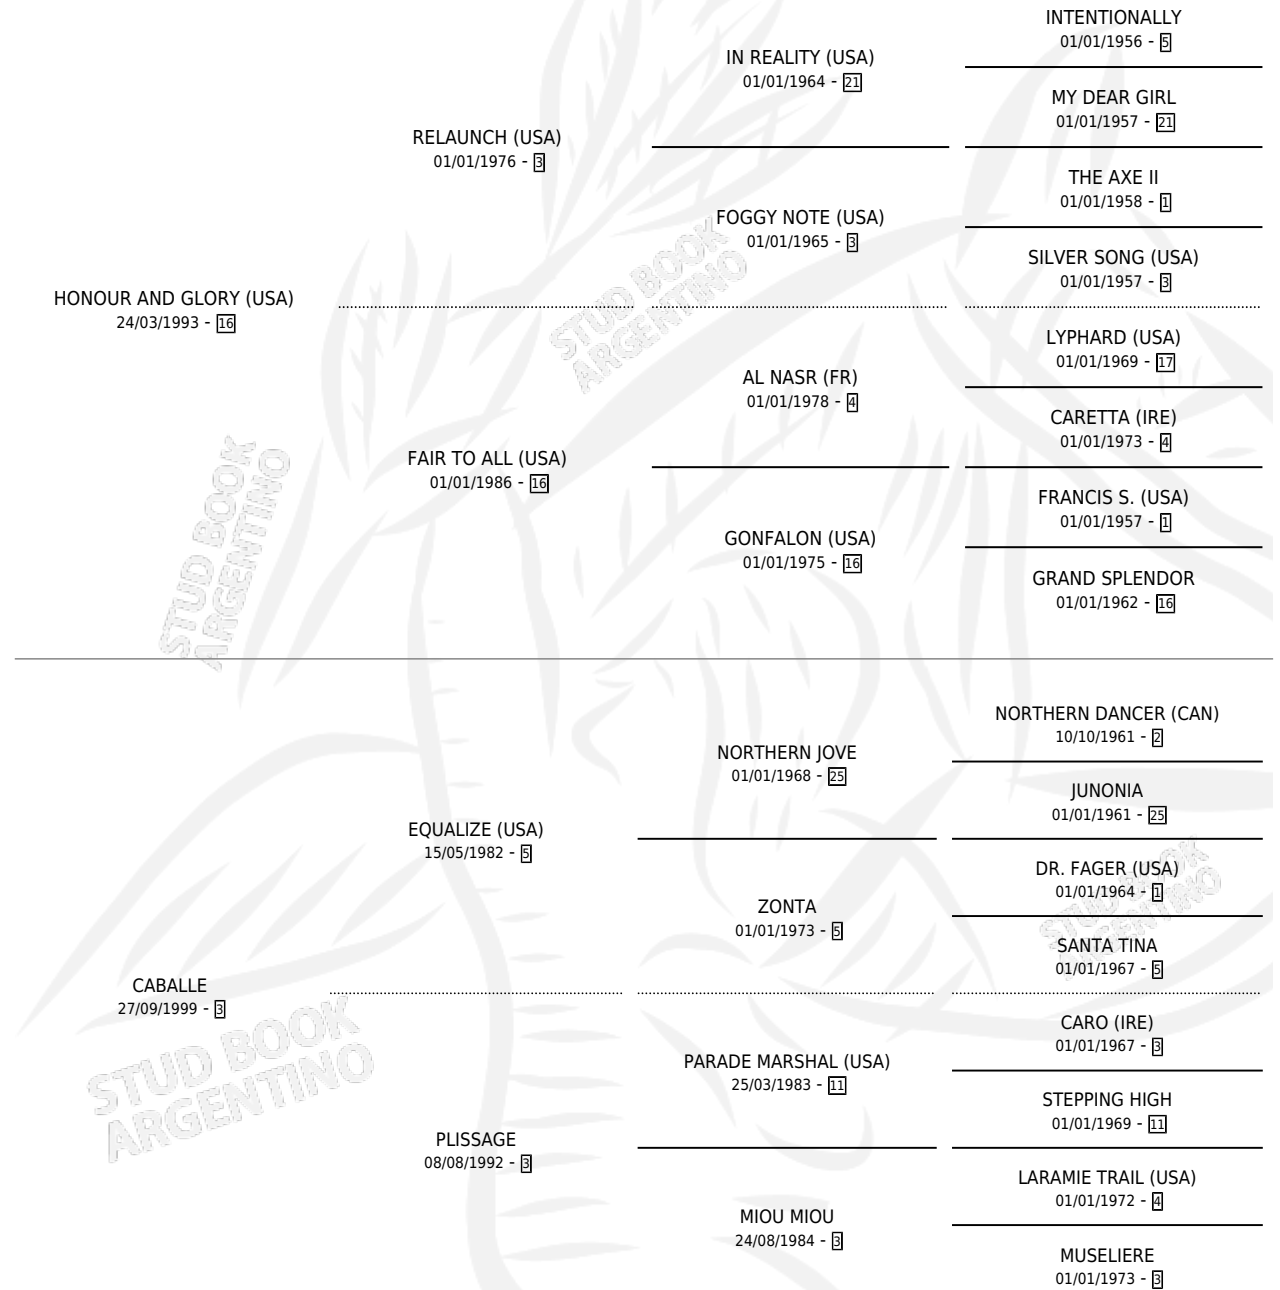

KARAMAH

por HONOUR AND GLORY (USA) y CABALLE por
EQUALIZE (USA)

Argentina · Hembra · Zaino · SP · 05/11/2008
Familia 3-n · Volumen 40

ESTADO

TIPIFICACIÓN SANGUÍNEA	X
TIPIFICACIÓN POR ADN	✓
PASAPORTE	X
IDENTIFICACIÓN POR MICROCHIP	✓
REPRODUCTOR	X

Lugar de nacimiento: Penco Hue

Criador: Pacelli de Oliveira Pires Dos Santos Eugenio

PEDIGREE

EXPORTACIÓN / IMPORTACIÓN

FECHA	MOVIMIENTO	PAÍS
02/09/2010	EXPORTADO	SUDAFRICA

KARAMAH

Datos oficiales del Stud Book Argentino