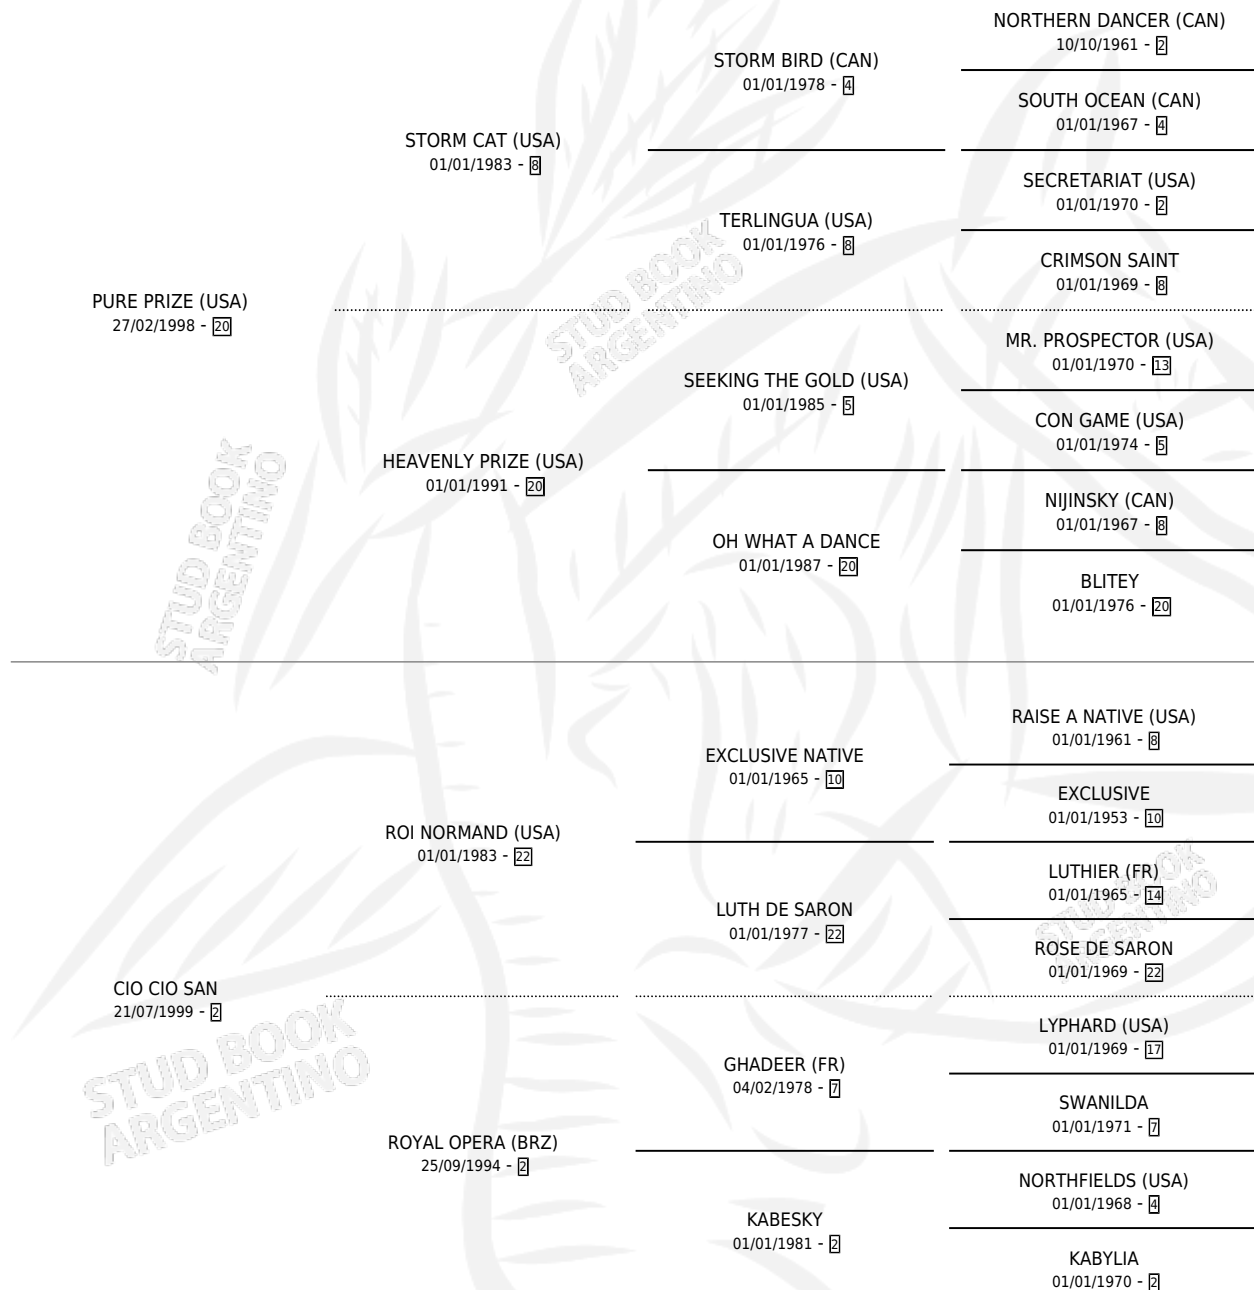

LUCIO SILA

por **PURE PRIZE (USA)** y **CIO CIO SAN** por **ROI NORMAND (USA)**

Argentina · Macho · Alazan · SP · 16/10/2008
Familia 2-h · Volumen 40

ESTADO

TIPIFICACIÓN SANGUÍNEA	X
TIPIFICACIÓN POR ADN	✓
PASAPORTE	✓
IDENTIFICACIÓN POR MICROCHIP	✓
REPRODUCTOR	X

Lugar de nacimiento: Caryjuan

Criador: Pacelli de Oliveira Pires Dos Santos Eugenio

PEDIGREE

CAMPAÑA

Solo carreras oficiales de Argentina

POR EDAD

EDAD	CC	1°	2°	3°	4°	5°	NP	CLC	CLG	CLCG1	CLGG1	IMPORTE	GANANCIA / CC
3 AÑOS	5	0	0	3	0	0	2	0	0	0	0	\$26,400	\$5,280
4 AÑOS	2	0	1	1	0	0	0	0	0	0	0	\$21,830	\$10,915
5 AÑOS	8	1	1	1	1	1	3	0	0	0	0	\$47,960	\$5,995
TOTALES	15	1	2	5	1	1	5	0	0	0	0	\$96,190	\$6,413
%		6.7%	13.3%	33.3%	6.7%	6.7%	33.3%	0.0%	0.0%	0.0%	0.0%		

Ganador en Palermo - \$96,190, a los 5 años.

POR DISTANCIA

HIPODROMO	CC	1°	2°	3°	4°	5°	NP	CLC	CLG	CLCG1	CLGG1	IMPORTE
LA PLATA	3	0	0	1	0	1	1	0	0	0	0	\$8,760
1500 MTS	1	0	0	0	0	0	1	0	0	0	0	\$0
1400 MTS	1	0	0	0	0	1	0	0	0	0	0	\$2,640
1600 MTS	1	0	0	1	0	0	0	0	0	0	0	\$6,120
PALERMO	10	1	2	3	1	0	3	0	0	0	0	\$78,630
1400 MTS	4	0	2	1	0	0	1	0	0	0	0	\$30,930
1600 MTS	6	1	0	2	1	0	2	0	0	0	0	\$47,700
SAN ISIDRO	2	0	0	1	0	0	0	0	0	0	0	\$8,800
2000 MTS	1	0	0	0	0	0	0	0	0	0	0	\$0
1400 MTS	1	0	0	1	0	0	0	0	0	0	0	\$8,800