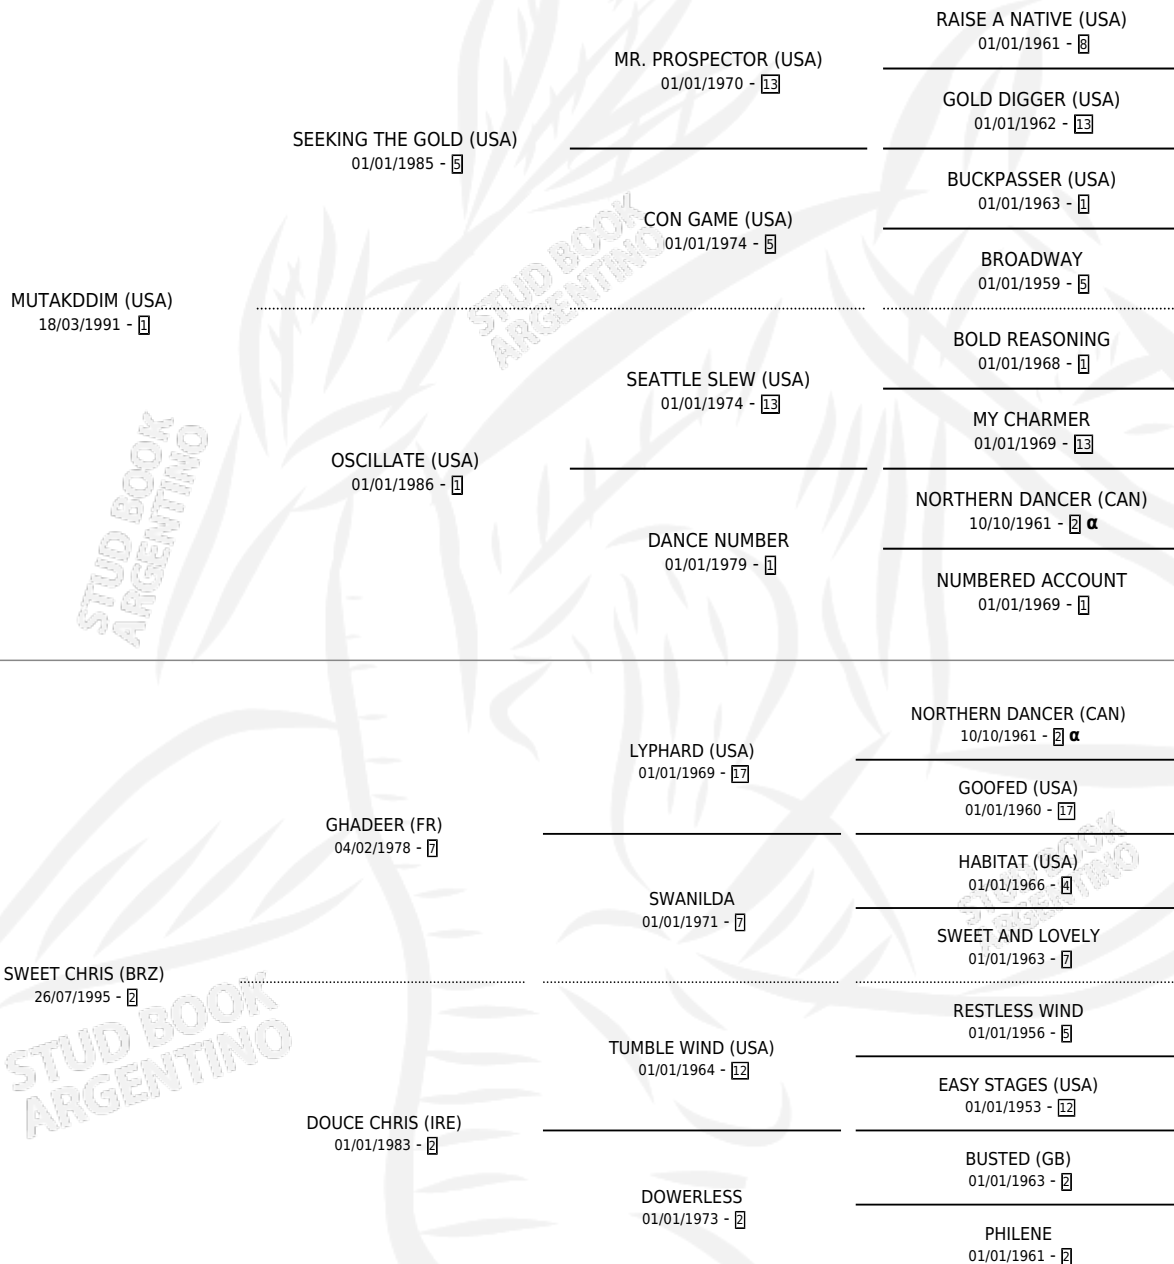

LEGALY SWEET

por **MUTAKDDIM (USA)** y **SWEET CHRIS (BRZ)** por **GHADEER (FR)**

Argentina · Hembra · Alazan · SP · 27/10/2008
Familia 2-n · Volumen 40

ESTADO

TIPIFICACIÓN SANGUÍNEA	X
TIPIFICACIÓN POR ADN	✓
PASAPORTE	✓
IDENTIFICACIÓN POR MICROCHIP	✓
REPRODUCTOR	✓

Lugar de nacimiento: Penco Hue
Criador: Fazenda Mondesir S.A.

~

HIJOS

	MACHOS	HEMBRAS
4 NACIERON	1	3
2 CORRIERON	1	1
1 GANARON	0	1
0 GANADORES CL	0 GANADORES GR	0 GANADORES G1

PEDIGREE

INBREEDING : α

S

mientos 4 / Efectividad 50.00%

PADRILLO	PRODUCTO	CRIADOR	1ER SERVICIO	ÚLTIMO SERVICIO
SASSANACH	Ø		03/10/2024	03/10/2024
LEGALY SWEET				
EVER SMART	AZUL Y AMARILLO (M A, 22/11/2019)	SOSA CARLOS ADRIAN	05/11/2018	09/11/2018
Datos oficiales del Stud Book Argentino				
EVER SMART	TIMI (H A, 25/09/2018)	SOSA CARLOS ADRIAN	01/11/2017	05/11/2017
Documentado en studbook.org.ar				
Documentado en studbook.org.ar				
EVER SMART	Ø		10/10/2016	14/10/2016
EVER SMART	NINUCHI (H A, 08/12/2015)	SOSA CARLOS ADRIAN	24/12/2014	28/12/2014
EVER SMART	Ø		16/12/2013	18/12/2013
EMPEROR JONES (USA)	LOVING QUEEN (H Z, 24/09/2013)	SOSA CARLOS ADRIAN	24/09/2012	24/09/2012
EMPEROR JONES (USA)	Ø		13/09/2011	13/09/2011