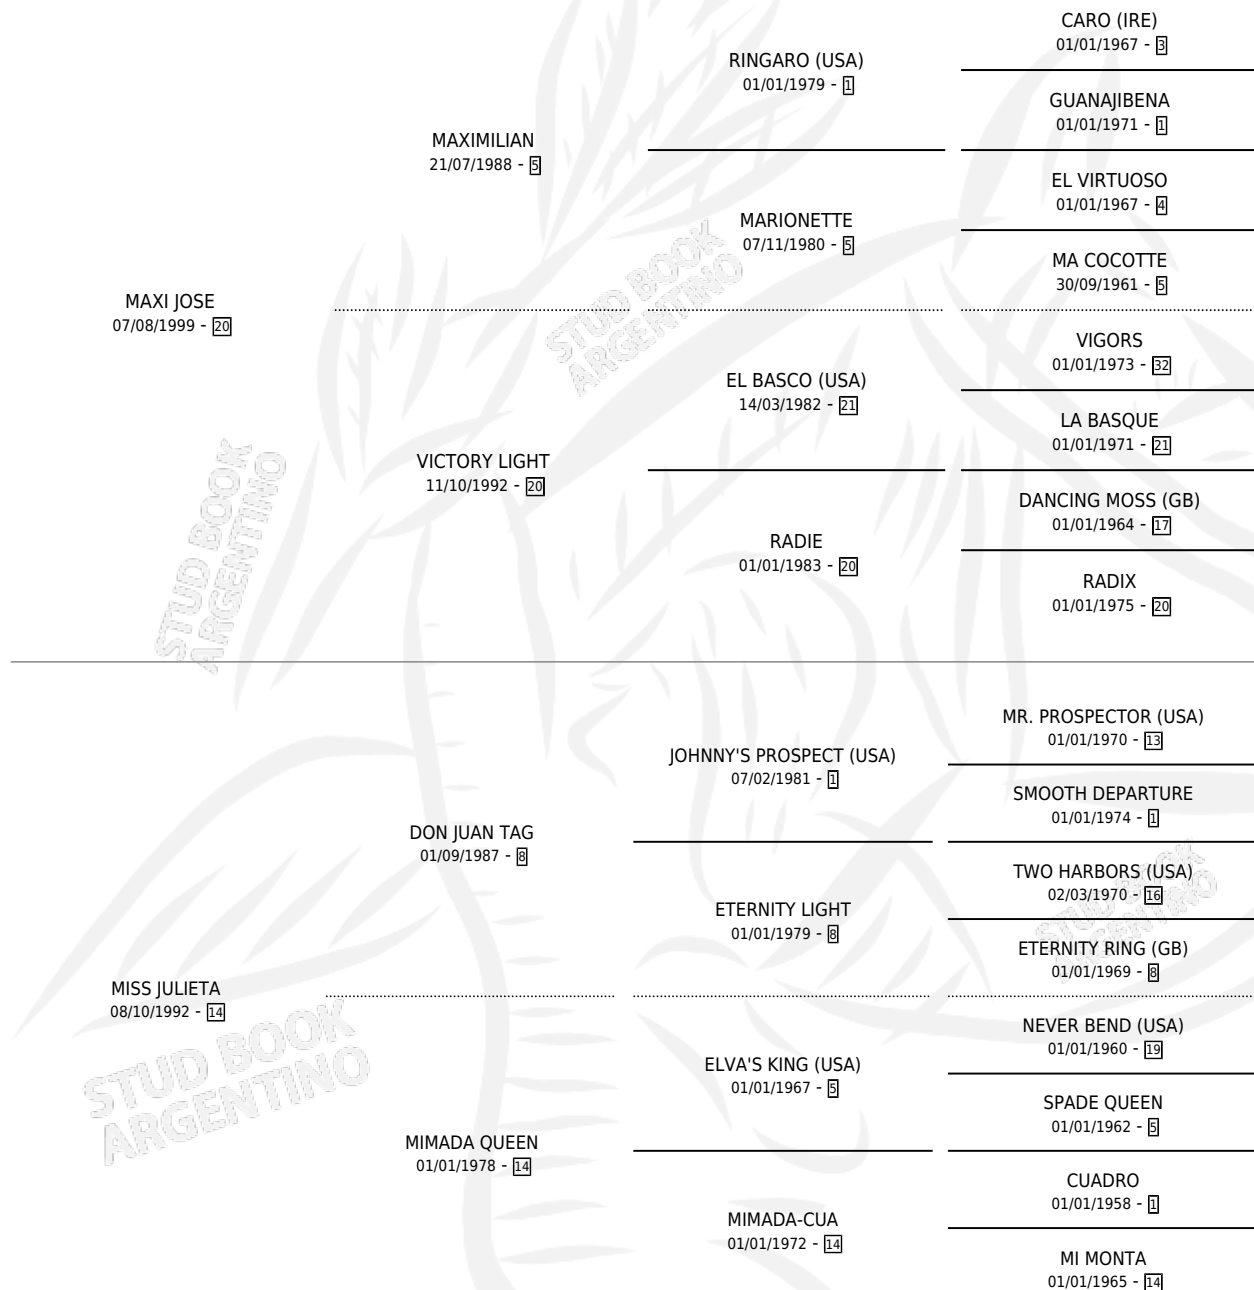

VASCO MIMADO

por MAXI JOSE y MISS JULIETA por DON JUAN TAG

Argentina · Macho · Zaino · SP · 19/11/2008
Familia 14-a · Volumen 40

ESTADO

TIPIFICACIÓN SANGUÍNEA	X
TIPIFICACIÓN POR ADN	✓
PASAPORTE	✓
IDENTIFICACIÓN POR MICROCHIP	✓
REPRODUCTOR	X

Lugar de nacimiento: Santa Brigida
Criador: Erdozia Oscar Amadeo

PEDIGREE

CAMPAÑA

Solo carreras oficiales de Argentina

POR EDAD

EDAD	CC	1°	2°	3°	4°	5°	NP	CLC	CLG	CLCG1	CLGG1	IMPORTE	GANANCIA / CC
5 AÑOS	1	1	0	0	0	0	0	0	0	0	0	\$22,000	\$22,000
6 AÑOS	5	0	0	0	0	1	4	0	0	0	0	\$2,960	\$592
7 AÑOS	2	0	0	0	1	1	0	0	0	0	0	\$6,000	\$3,000
TOTALES	8	1	0	0	1	2	4	0	0	0	0	\$30,960	\$3,870
%		12.5%	0.0%	0.0%	12.5%	25.0%	50.0%	0.0%	0.0%	0.0%	0.0%		