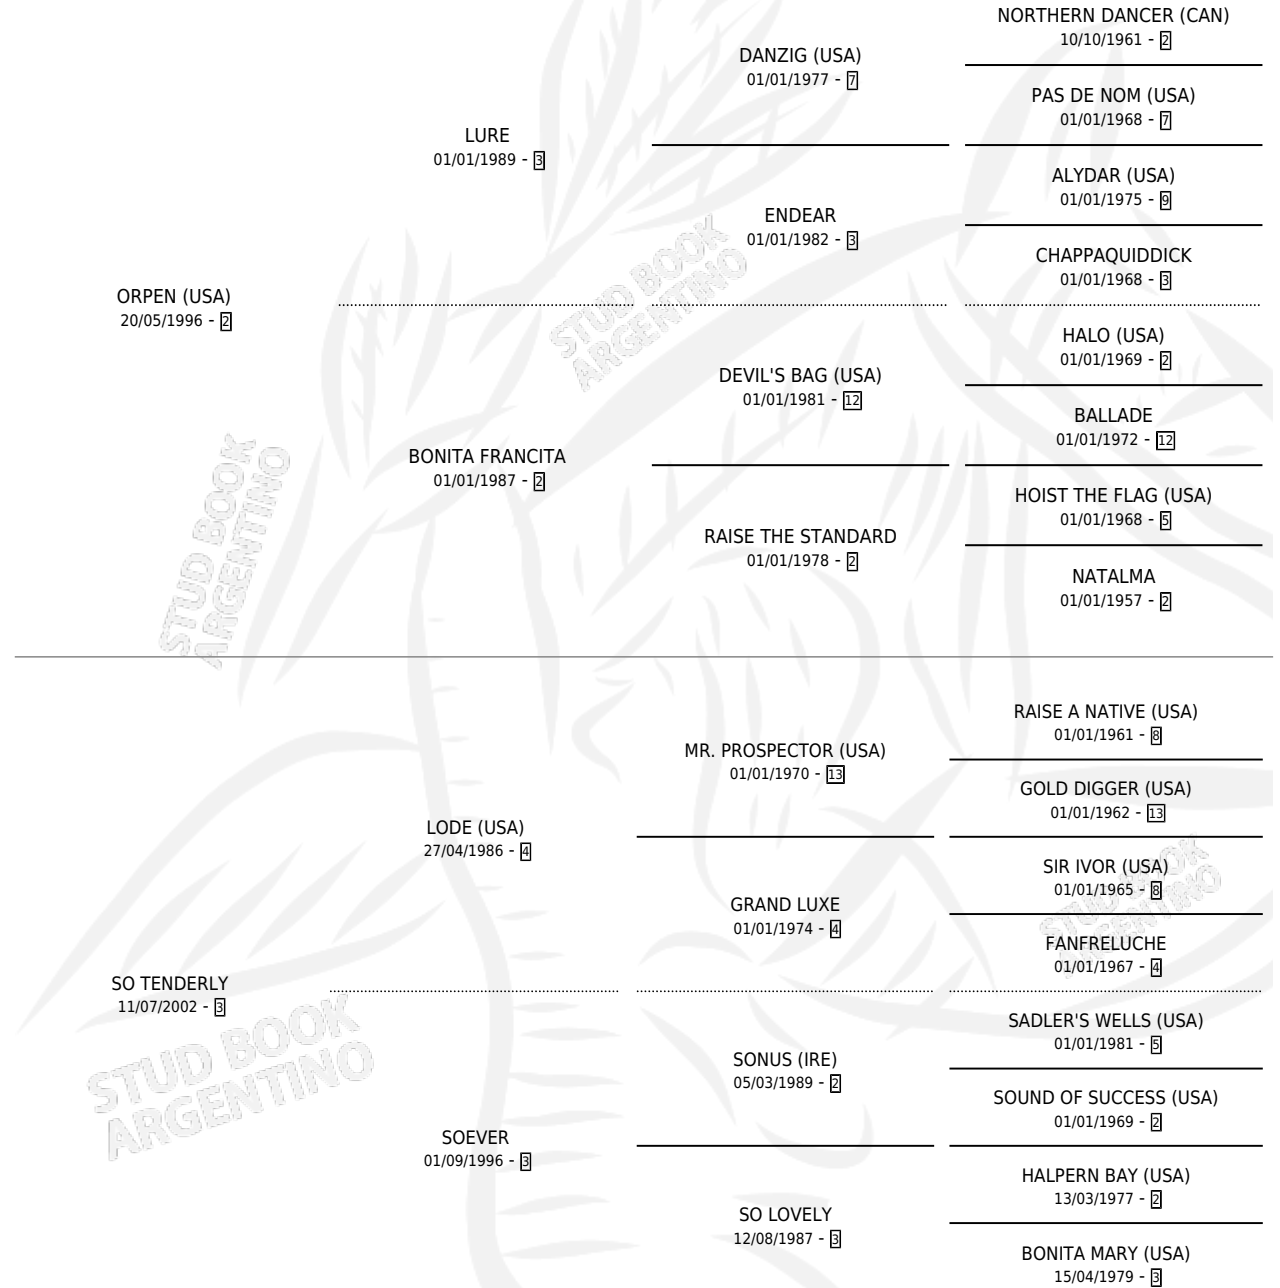

SOTTO VOCE

por **ORPEN (USA)** y **SO TENDERLY** por **LODE (USA)**

Argentina · Macho · Zaino · SP · 04/10/2008
Familia 3-h · Volumen 40

ESTADO

TIPIFICACIÓN SANGUÍNEA	X
TIPIFICACIÓN POR ADN	✓
PASAPORTE	✓
IDENTIFICACIÓN POR MICROCHIP	X
REPRODUCTOR	X

Lugar de nacimiento: Santa Maria De Araras

Criador: Santa Maria De Araras

PEDIGREE

SOTTO VOCE

Datos oficiales del Stud Book Argentino

Documento generado el 09/06/2026

studbook.org.ar