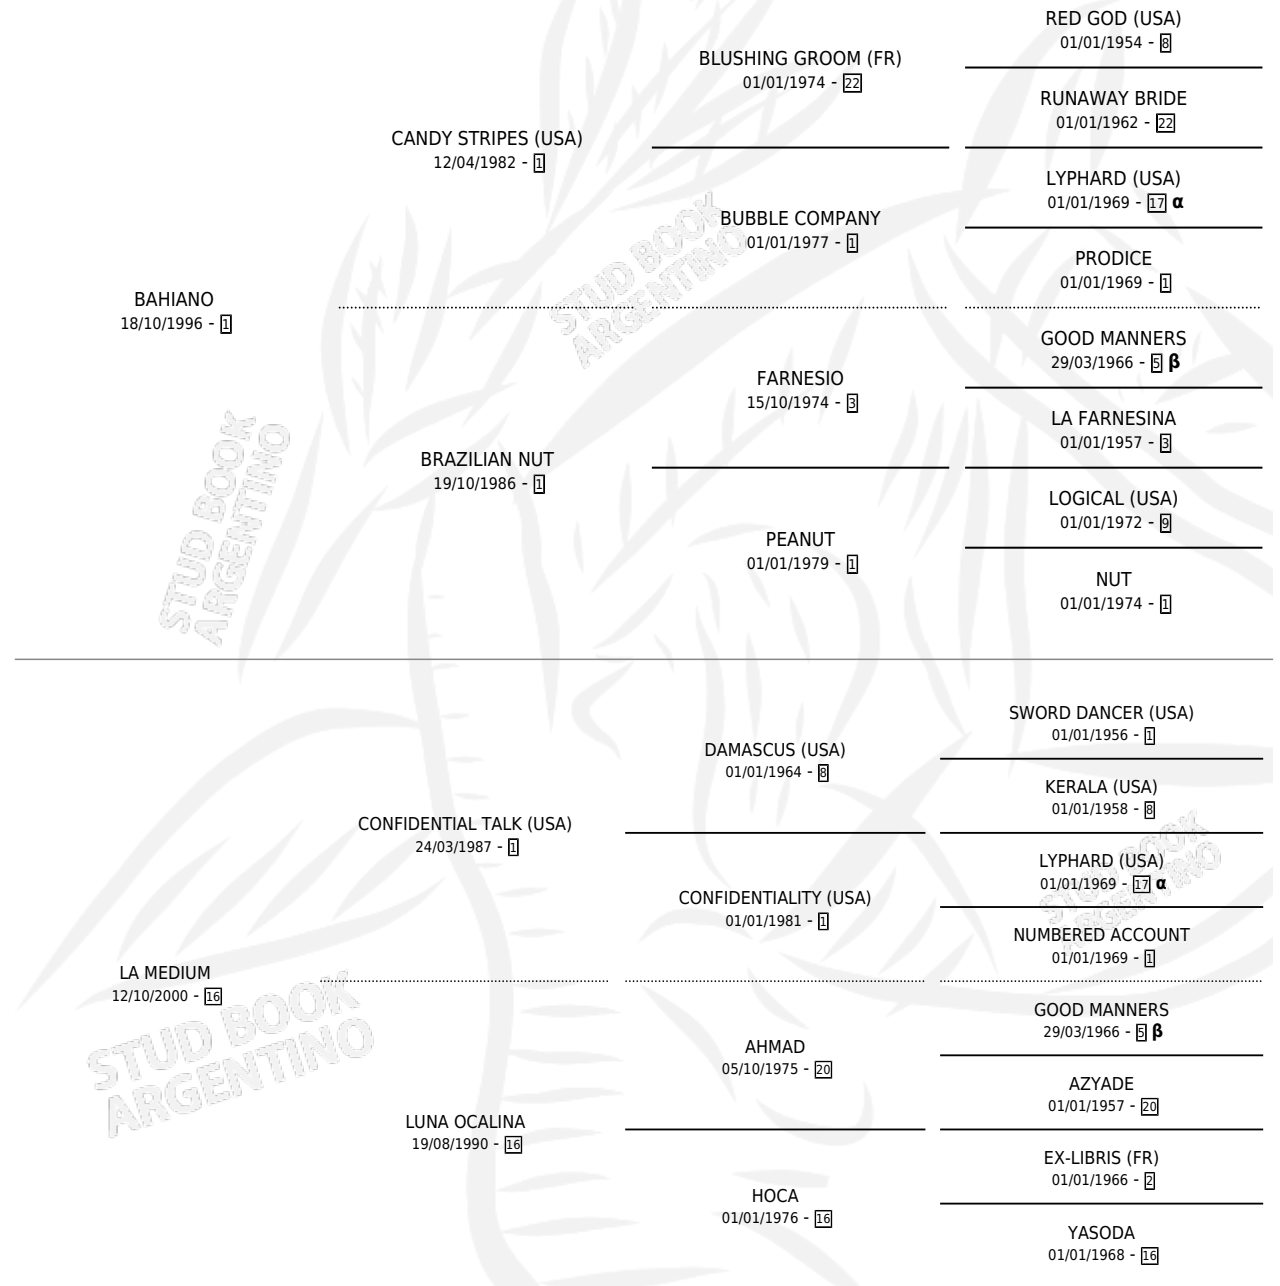

# CANDY BAHIANO

por BAHIANO y LA MEDIUM por CONFIDENTIAL TALK (USA)

Argentina · Macho · Alazan · SP · 25/09/2008  
Familia 16-d · Volumen 40

## ESTADO

|                              |   |
|------------------------------|---|
| TIPIFICACIÓN SANGUÍNEA       | X |
| TIPIFICACIÓN POR ADN         | ✓ |
| PASAPORTE                    | ✓ |
| IDENTIFICACIÓN POR MICROCHIP | X |
| REPRODUCTOR                  | X |

**Lugar de nacimiento:** Los Prados  
**Criador:** Sin dato

## PEDIGREE

INBREEDING :  $\alpha, \beta$