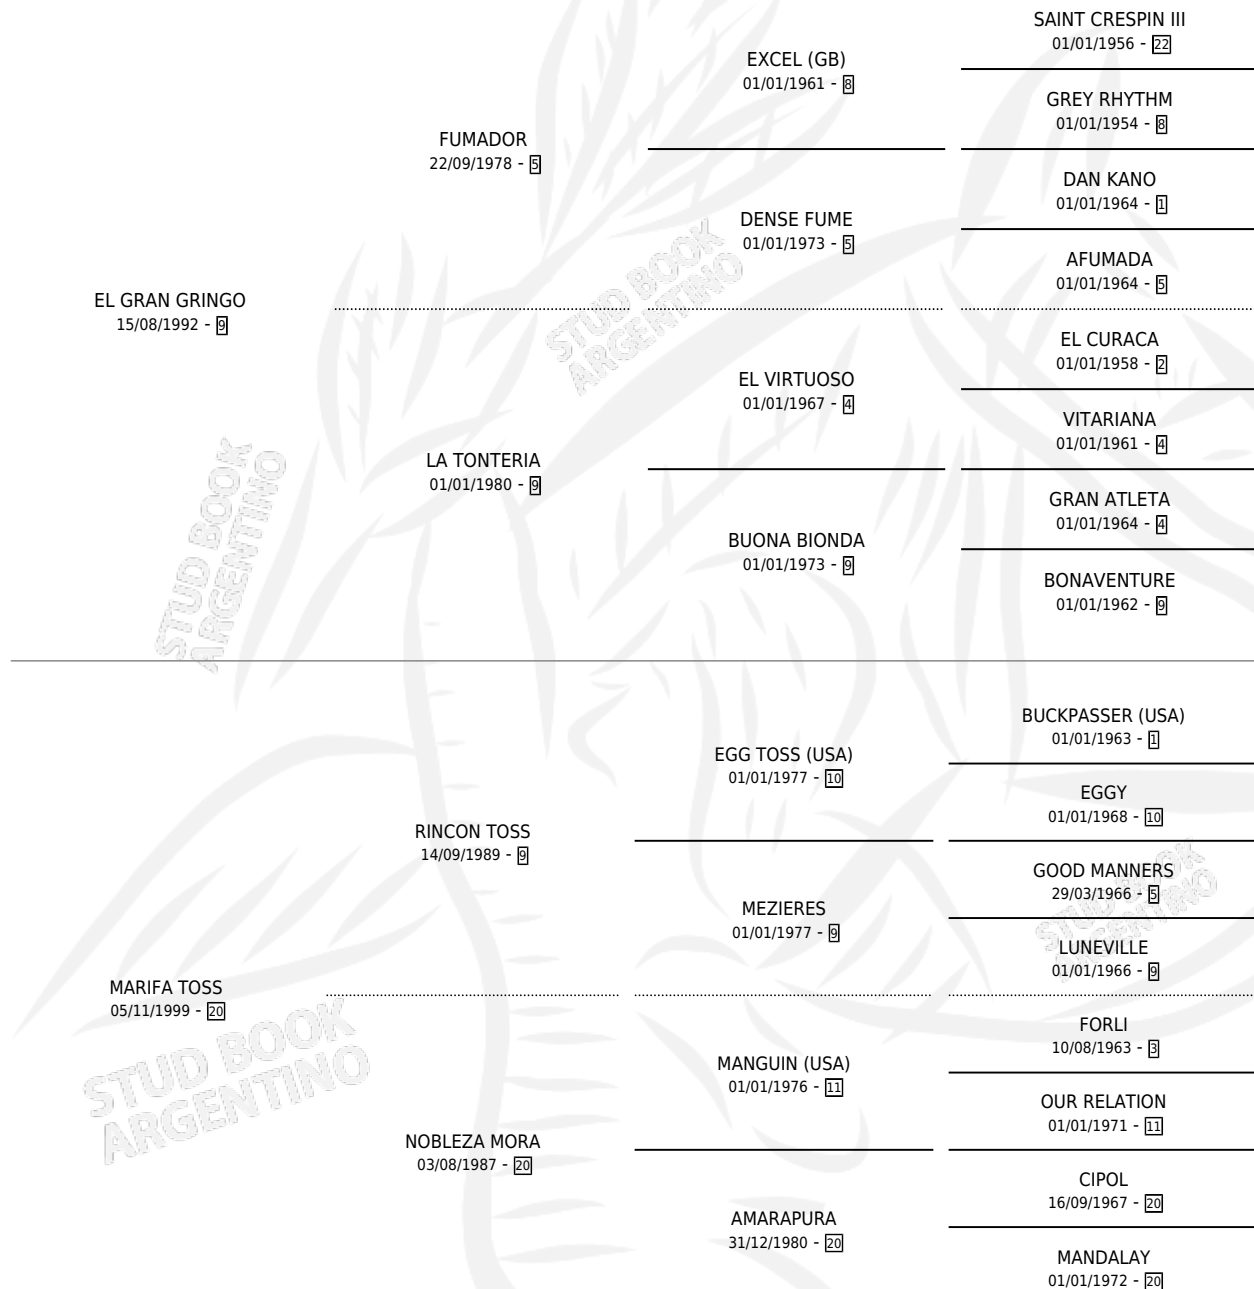

EL GRAN TOSS

por EL GRAN GRINGO y MARIFA TOSS por RINCON TOSS

Argentina · Macho · Zaino · SP · 15/11/2008
Familia 20-d · Volumen 40

ESTADO

TIPIFICACIÓN SANGUÍNEA	X
TIPIFICACIÓN POR ADN	✓
PASAPORTE	✓
IDENTIFICACIÓN POR MICROCHIP	✓
REPRODUCTOR	X

Lugar de nacimiento: Don Remigio

Criador: Don Remigio

PEDIGREE

CAMPAÑA

Solo carreras oficiales de Argentina

POR EDAD

EDAD	CC	1°	2°	3°	4°	5°	NP	CLC	CLG	CLCG1	CLGG1	IMPORTE	GANANCIA / CC
2 AÑOS	1	0	0	0	0	0	1	0	0	0	0	\$0	\$0
3 AÑOS	4	0	0	0	0	3	1	0	0	0	0	\$6,450	\$1,613
4 AÑOS	5	1	0	1	0	0	3	0	0	0	0	\$45,850	\$9,170
TOTALES	10	1	0	1	0	3	5	0	0	0	0	\$52,300	\$5,230
%		10.0%	0.0%	10.0%	0.0%	30.0%	50.0%	0.0%	0.0%	0.0%	0.0%		