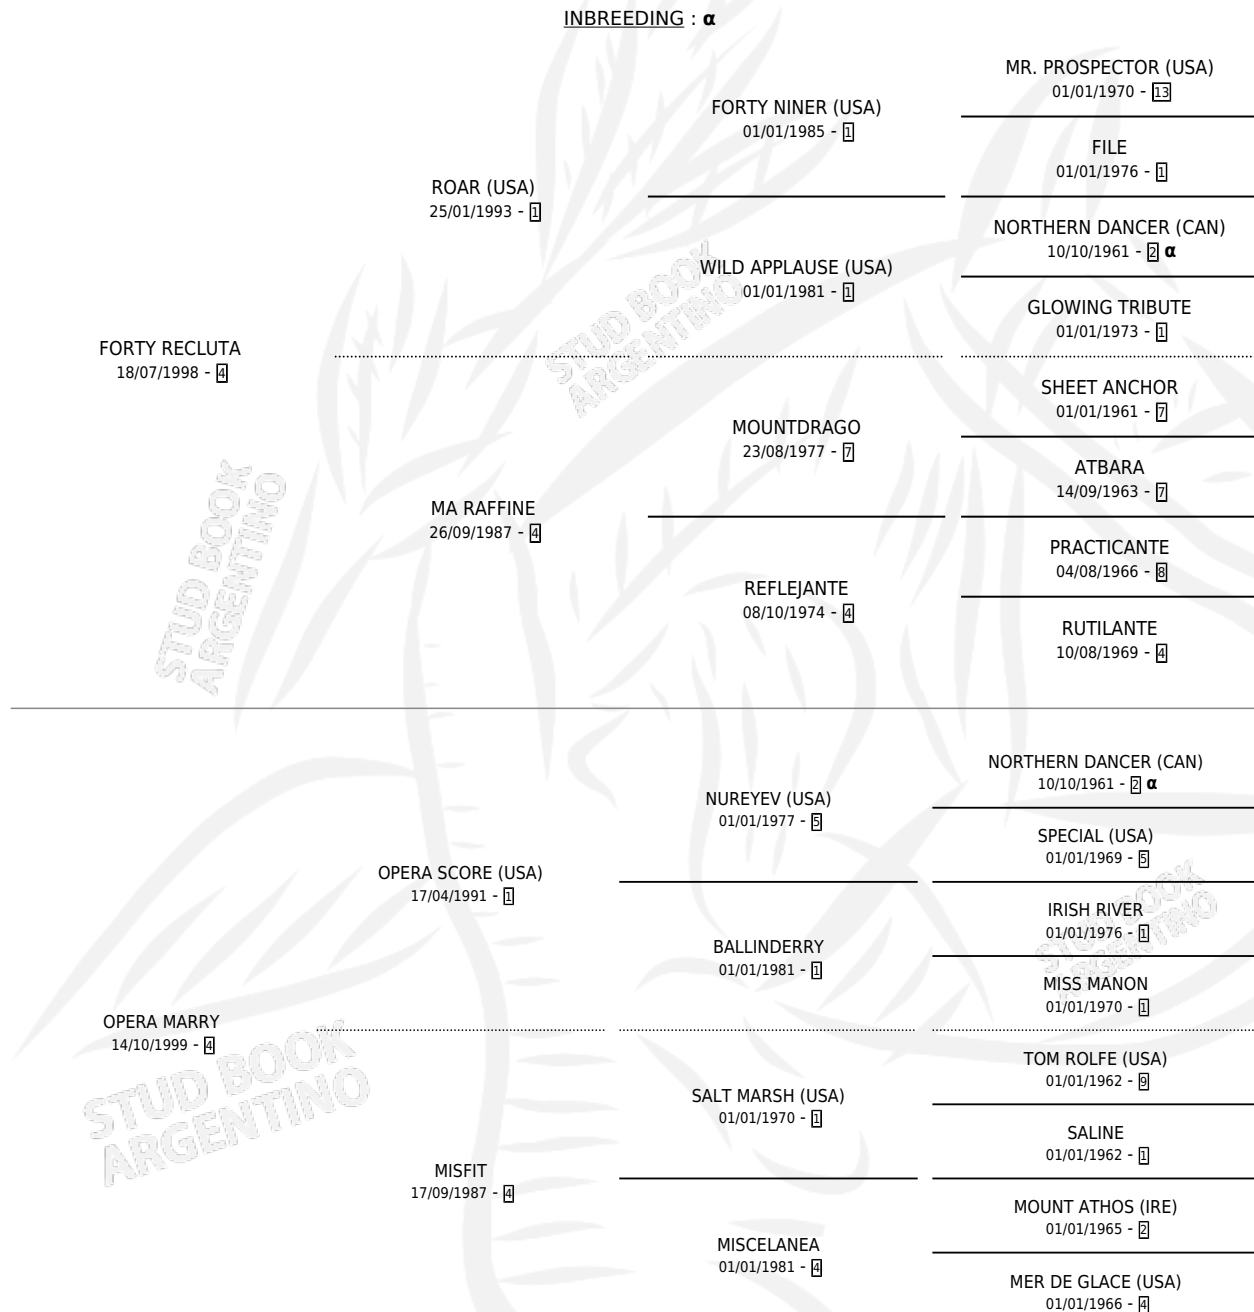

FORT OPEN

por FORTY RECLUTA y OPERA MARRY por OPERA SCORE (USA)

Argentina · Macho · Alazan · SP · 04/11/2008
Familia 4-m · Volumen 40

ESTADO

TIPIFICACIÓN SANGUÍNEA	X
TIPIFICACIÓN POR ADN	✓
PASAPORTE	X
IDENTIFICACIÓN POR MICROCHIP	✓
REPRODUCTOR	X

Lugar de nacimiento: Don Remigio
Criador: Don Remigio

PEDIGREE

INBREEDING : α

FORT OPEN

Datos oficiales del Stud Book Argentino

Documento generado el 04/05/2026

studbook.org.ar