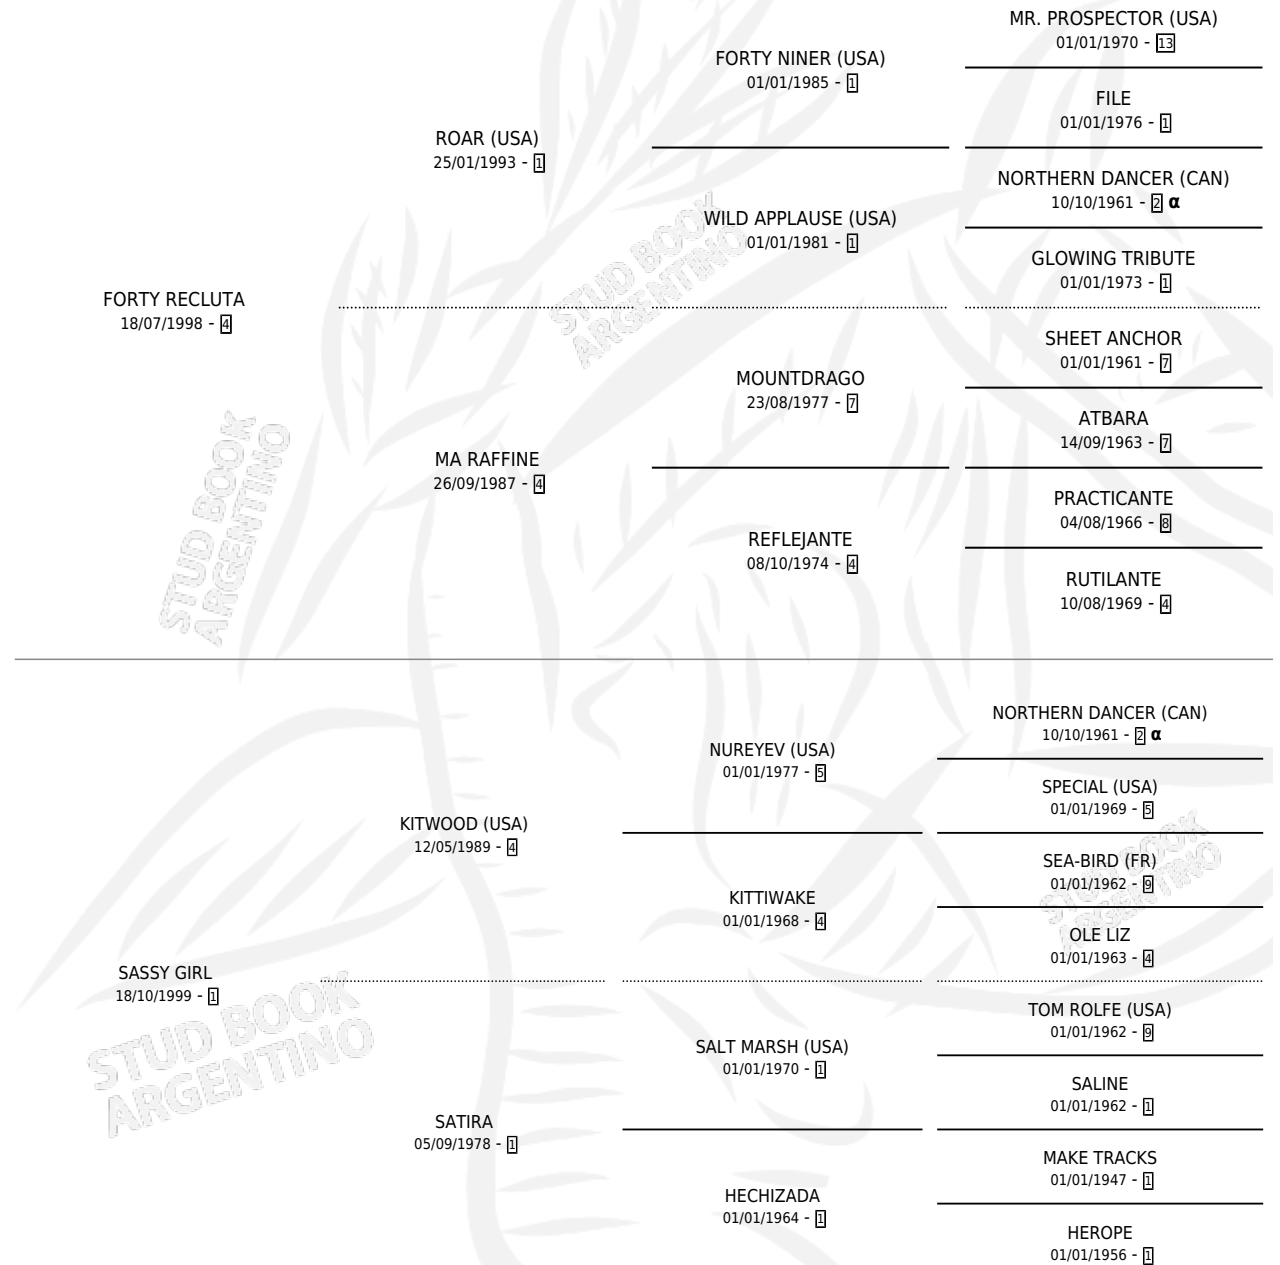

FORTY KIT

por FORTY RECLUTA y SASSY GIRL por KITWOOD (USA)

Argentina · Macho · Alazan · SP · 02/11/2008
Familia 1-s · Volumen 40

ESTADO

TIPIFICACIÓN SANGUÍNEA	X
TIPIFICACIÓN POR ADN	✓
PASAPORTE	✓
IDENTIFICACIÓN POR MICROCHIP	✓
REPRODUCTOR	X

Lugar de nacimiento: Don Remigio

Criador: Don Remigio

PEDIGREE

INBREEDING : α

FORTY KIT

Datos oficiales del Stud Book Argentino

Documento generado el 11/06/2026

studbook.org.ar