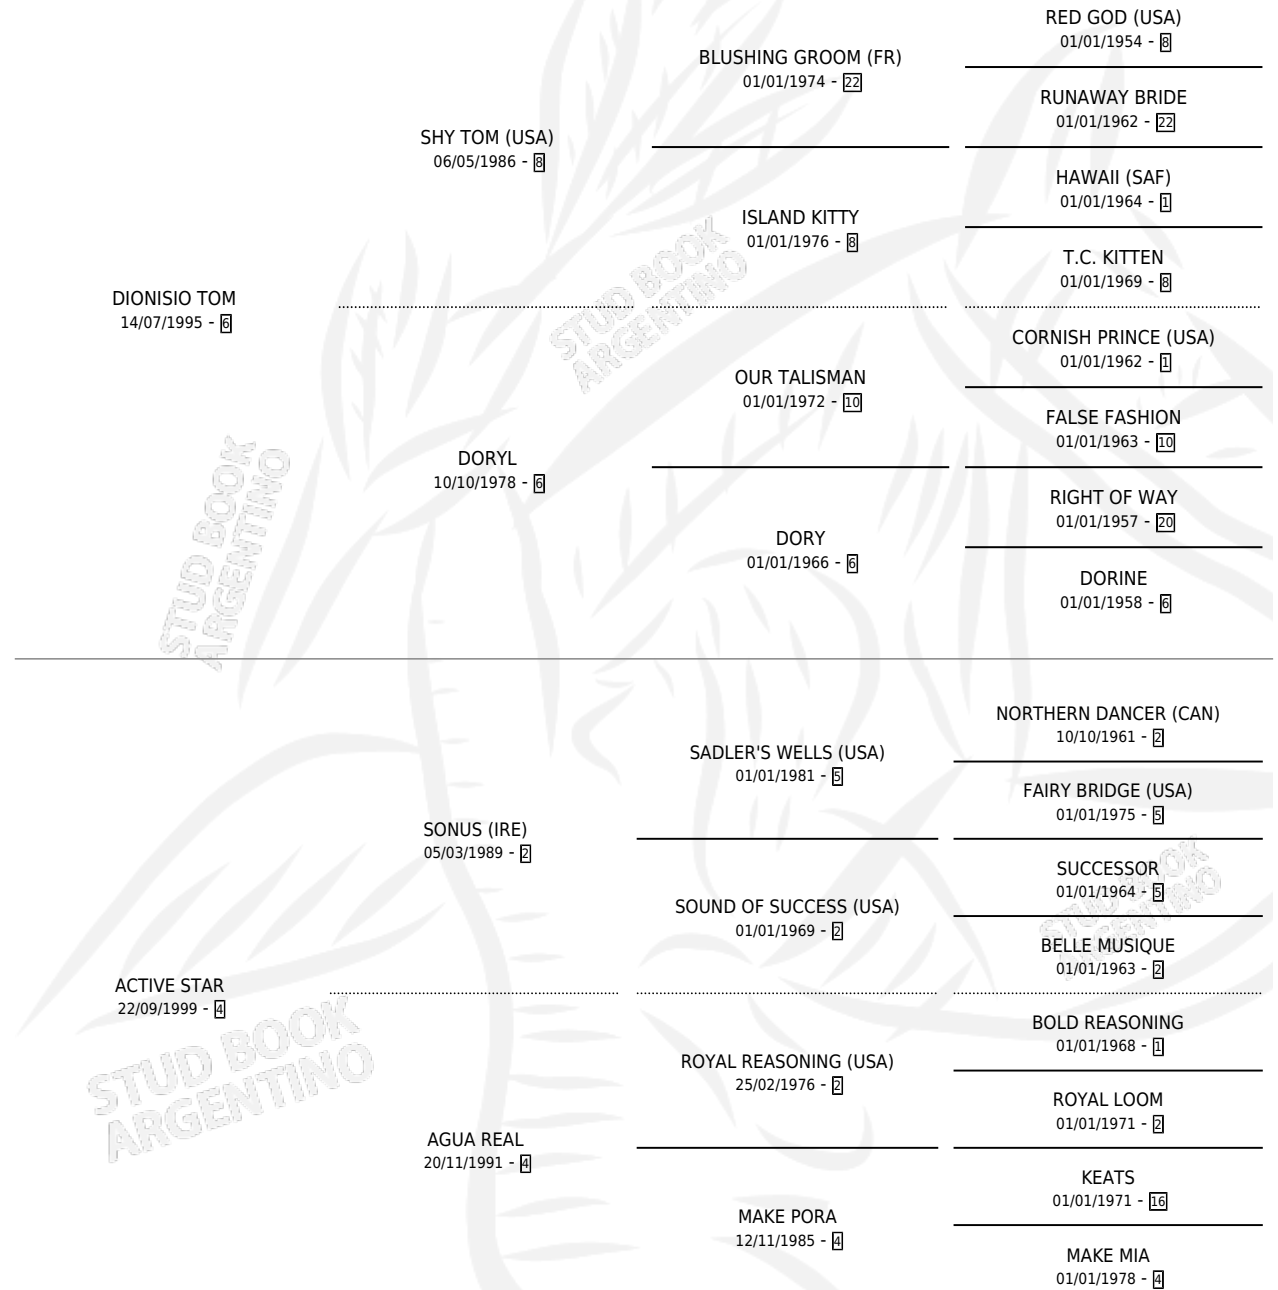

ACTIVA SHY

por DIONISIO TOM y ACTIVE STAR por SONUS (IRE)

Argentina · Hembra · Zaino · SP · 15/11/2008
 Familia 4-b · Volumen 40

ESTADO

TIPIFICACIÓN SANGUÍNEA	X
TIPIFICACIÓN POR ADN	✓
PASAPORTE	✓
IDENTIFICACIÓN POR MICROCHIP	✓
REPRODUCTOR	X

Lugar de nacimiento: La Blanca
Criador: Stieben Hector Edgardo

PEDIGREE

CAMPAÑA

Solo carreras oficiales de Argentina

POR EDAD

EDAD	CC	1°	2°	3°	4°	5°	NP	CLC	CLG	CLCG1	CLGG1	IMPORTE	GANANCIA / CC
5 AÑOS	1	0	0	0	0	0	1	0	0	0	0	\$0	\$0
TOTALES	1	0	0	0	0	0	1	0	0	0	0	\$0	\$0
%		0.0%	0.0%	0.0%	0.0%	0.0%	100%	0.0%	0.0%	0.0%	0.0%		