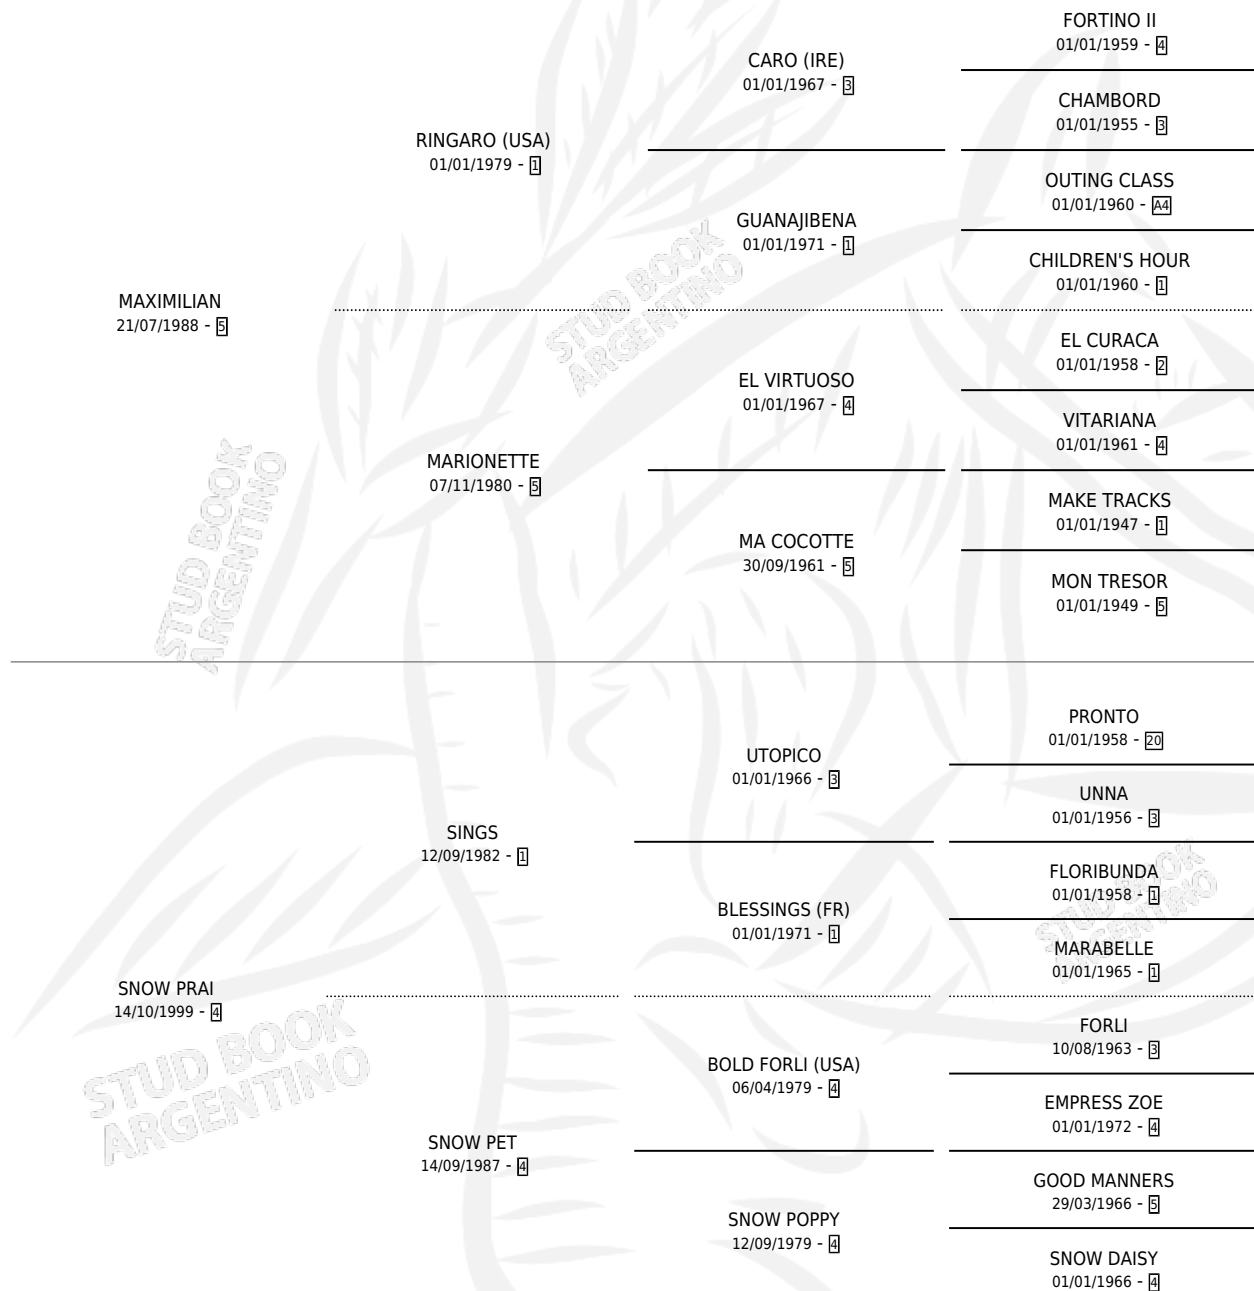

MAXI SNOW

por MAXIMILIAN y SNOW PRAI por SINGS

Argentina · Macho · Zaino · SP · 21/10/2008
Familia 4-k · Volumen 40

ESTADO

TIPIFICACIÓN SANGUÍNEA	X
TIPIFICACIÓN POR ADN	✓
PASAPORTE	✓
IDENTIFICACIÓN POR MICROCHIP	✓
REPRODUCTOR	X

Lugar de nacimiento: Melipal

Criador: Melipal

PEDIGREE