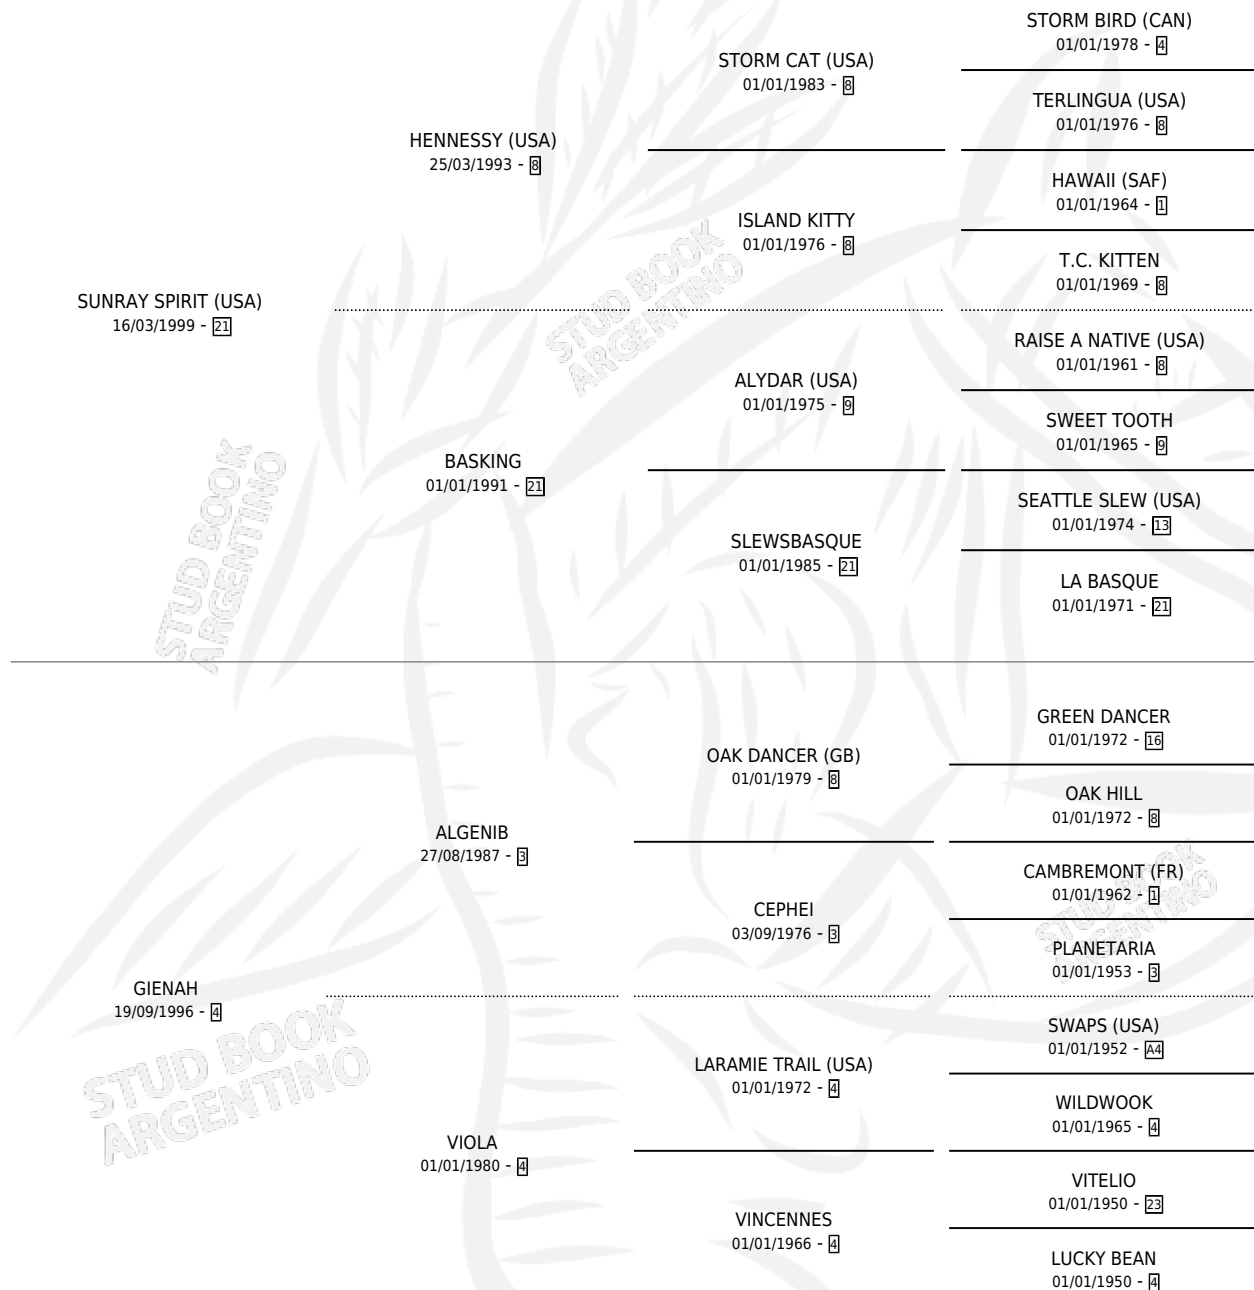

IMBATIBLE GAUCHA

por **SUNRAY SPIRIT (USA)** y **GIENAH** por **ALGENIB**

Argentina · Hembra · Zaino · SP · 25/10/2008
Familia 4-I · Volumen 40

ESTADO

TIPIFICACIÓN SANGUÍNEA	X
TIPIFICACIÓN POR ADN	✓
PASAPORTE	✓
IDENTIFICACIÓN POR MICROCHIP	✓
REPRODUCTOR	✓

Lugar de nacimiento: El Turf
Criador: Kualich Jorge Gabriel

~

HIJOS

	MACHOS	HEMBRAS
3 NACIERON	1	2
1 CORRIERON	1	0

SIN ACTUACIONES

PEDIGREE