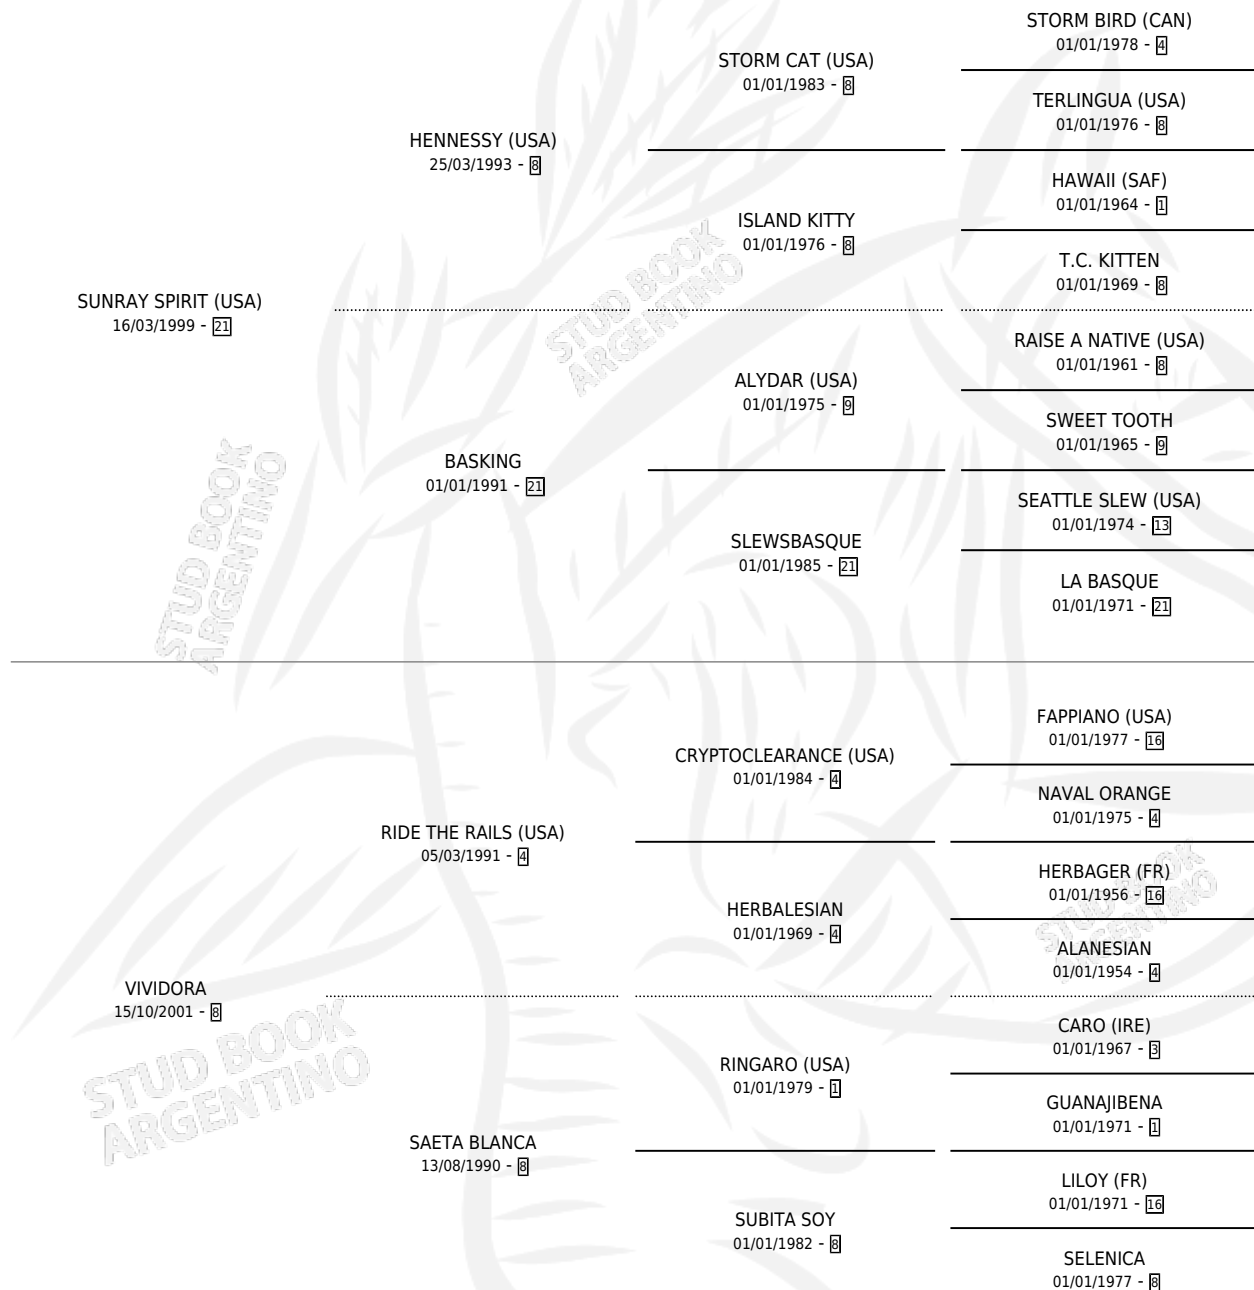

VERANEANDO

por **SUNRAY SPIRIT (USA)** y **VIVIDORA** por **RIDE THE RAILS (USA)**

Argentina · Macho · Zaino · SP · 28/10/2008
Familia 8-j · Volumen 40

ESTADO

TIPIFICACIÓN SANGUÍNEA	X
TIPIFICACIÓN POR ADN	✓
PASAPORTE	✓
IDENTIFICACIÓN POR MICROCHIP	✓
REPRODUCTOR	X

Lugar de nacimiento: El Calden
Criador: Scarpello Gustavo Edgardo

PEDIGREE

CAMPAÑA

Solo carreras oficiales de Argentina

POR EDAD

EDAD	CC	1°	2°	3°	4°	5°	NP	CLC	CLG	CLCG1	CLGG1	IMPORTE	GANANCIA / CC
3 AÑOS	2	0	0	1	0	0	1	0	0	0	0	\$8,800	\$4,400
TOTALES	2	0	0	1	0	0	1	0	0	0	0	\$8,800	\$4,400
%		0.0%	0.0%	50.0%	0.0%	0.0%	50.0%	0.0%	0.0%	0.0%	0.0%		