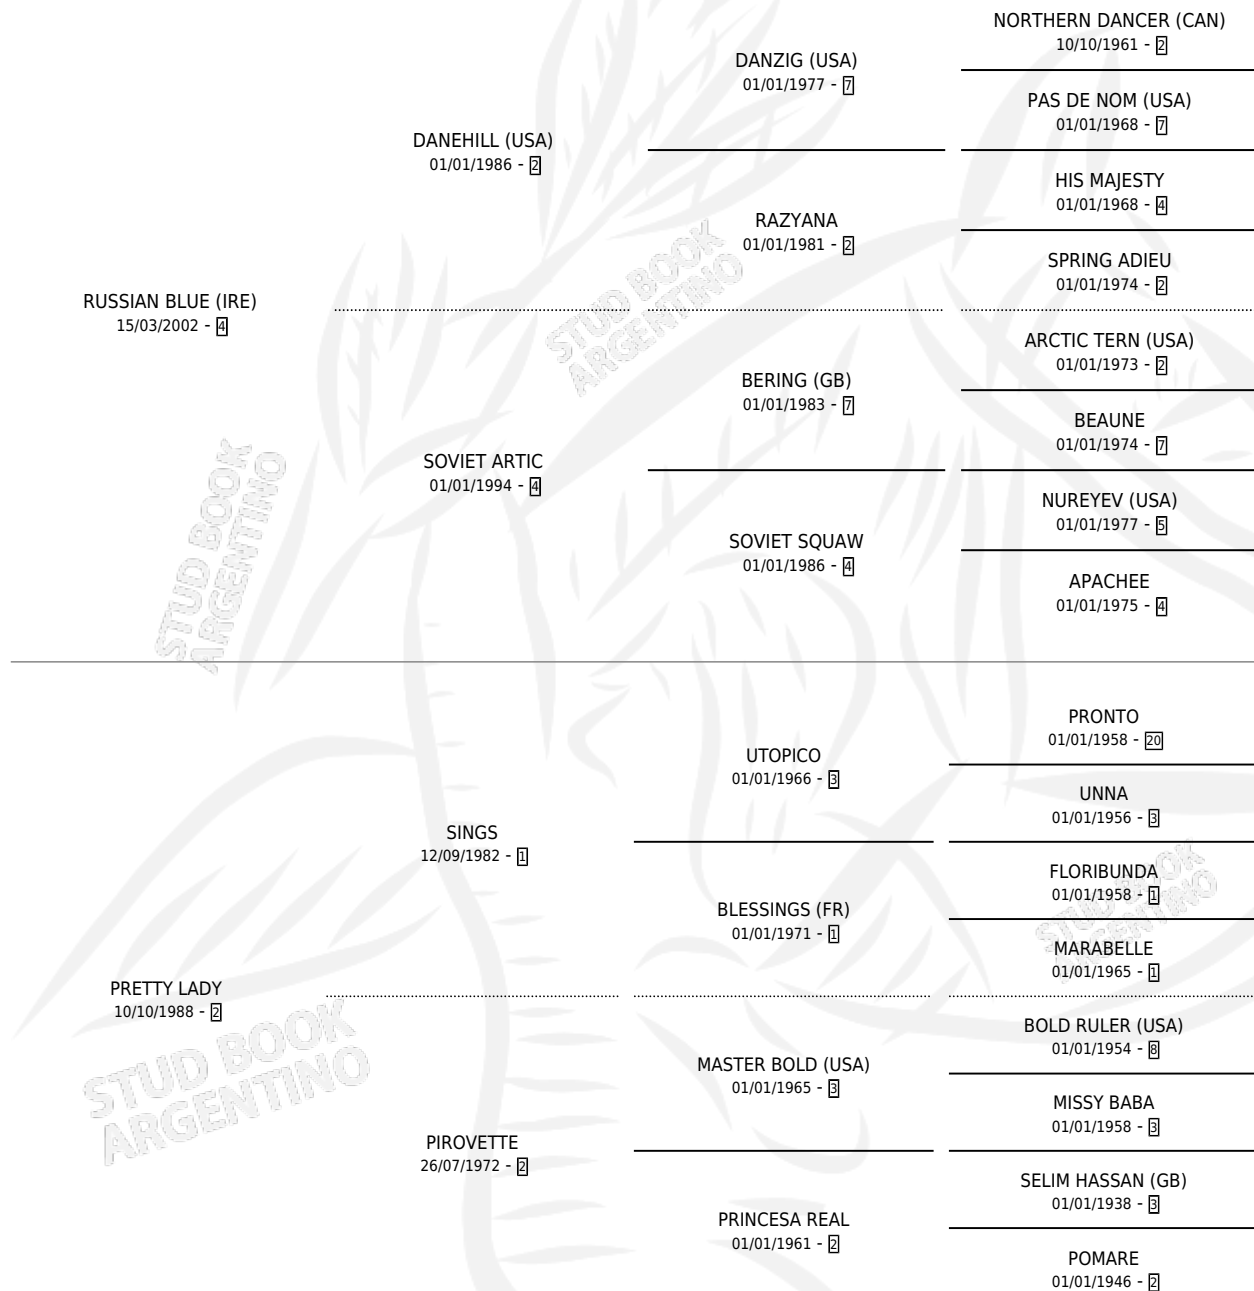

PRETTY RUSSIAN

por **RUSSIAN BLUE (IRE)** y **PRETTY LADY** por **SINGS**

Argentina · Hembra · Zaino · SP · 29/10/2008
Familia 2-h · Volumen 40

ESTADO

TIPIFICACIÓN SANGUÍNEA	X
TIPIFICACIÓN POR ADN	✓
PASAPORTE	✓
IDENTIFICACIÓN POR MICROCHIP	✓
REPRODUCTOR	✓

Lugar de nacimiento: El Calden
Criador: Scarpello Gustavo Edgardo

~

HIJOS

	MACHOS	HEMBRAS
4 NACIERON	1	3
2 CORRIERON	1	1
2 GANARON	1	1
0 GANADORES CL	0 GANADORES GR	0 GANADORES G1

PEDIGREE