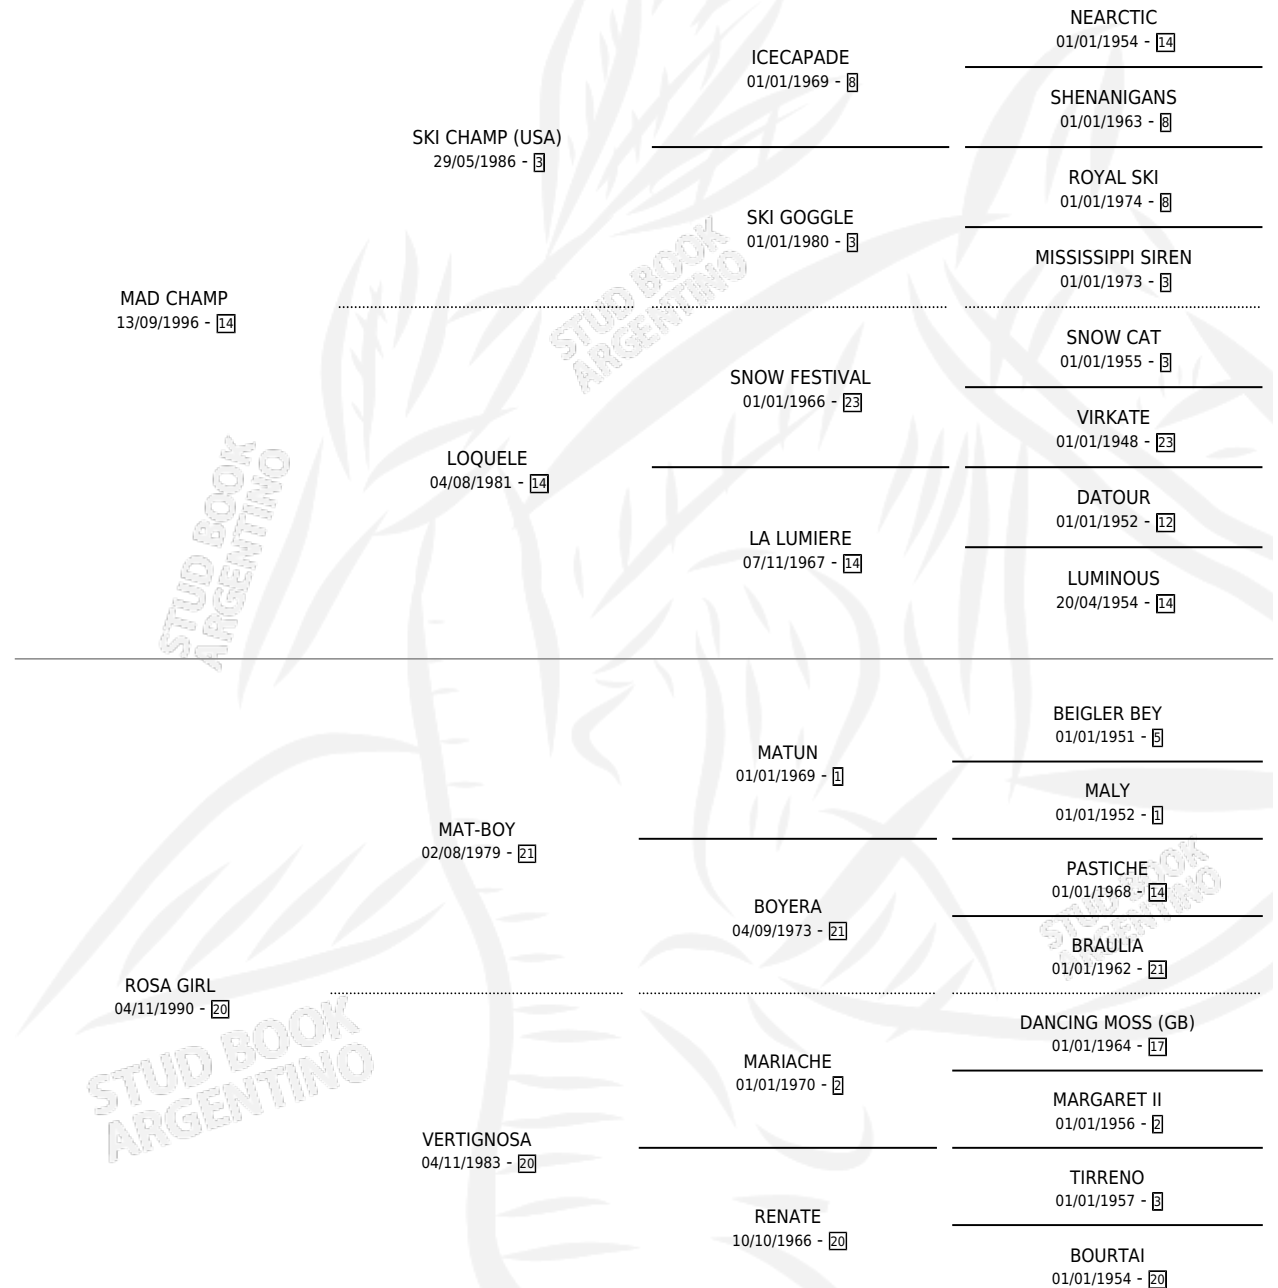

EL SEÑOR CHAMP

por MAD CHAMP y ROSA GIRL por MAT-BOY

Argentina · Macho · Zaino Colorado · SP · 25/10/2008
Familia 20 · Volumen 40

ESTADO

TIPIFICACIÓN SANGUÍNEA	X
TIPIFICACIÓN POR ADN	✓
PASAPORTE	✓
IDENTIFICACIÓN POR MICROCHIP	X
REPRODUCTOR	X

Lugar de nacimiento: Don Ramon

Criador: Don Ramon

PEDIGREE