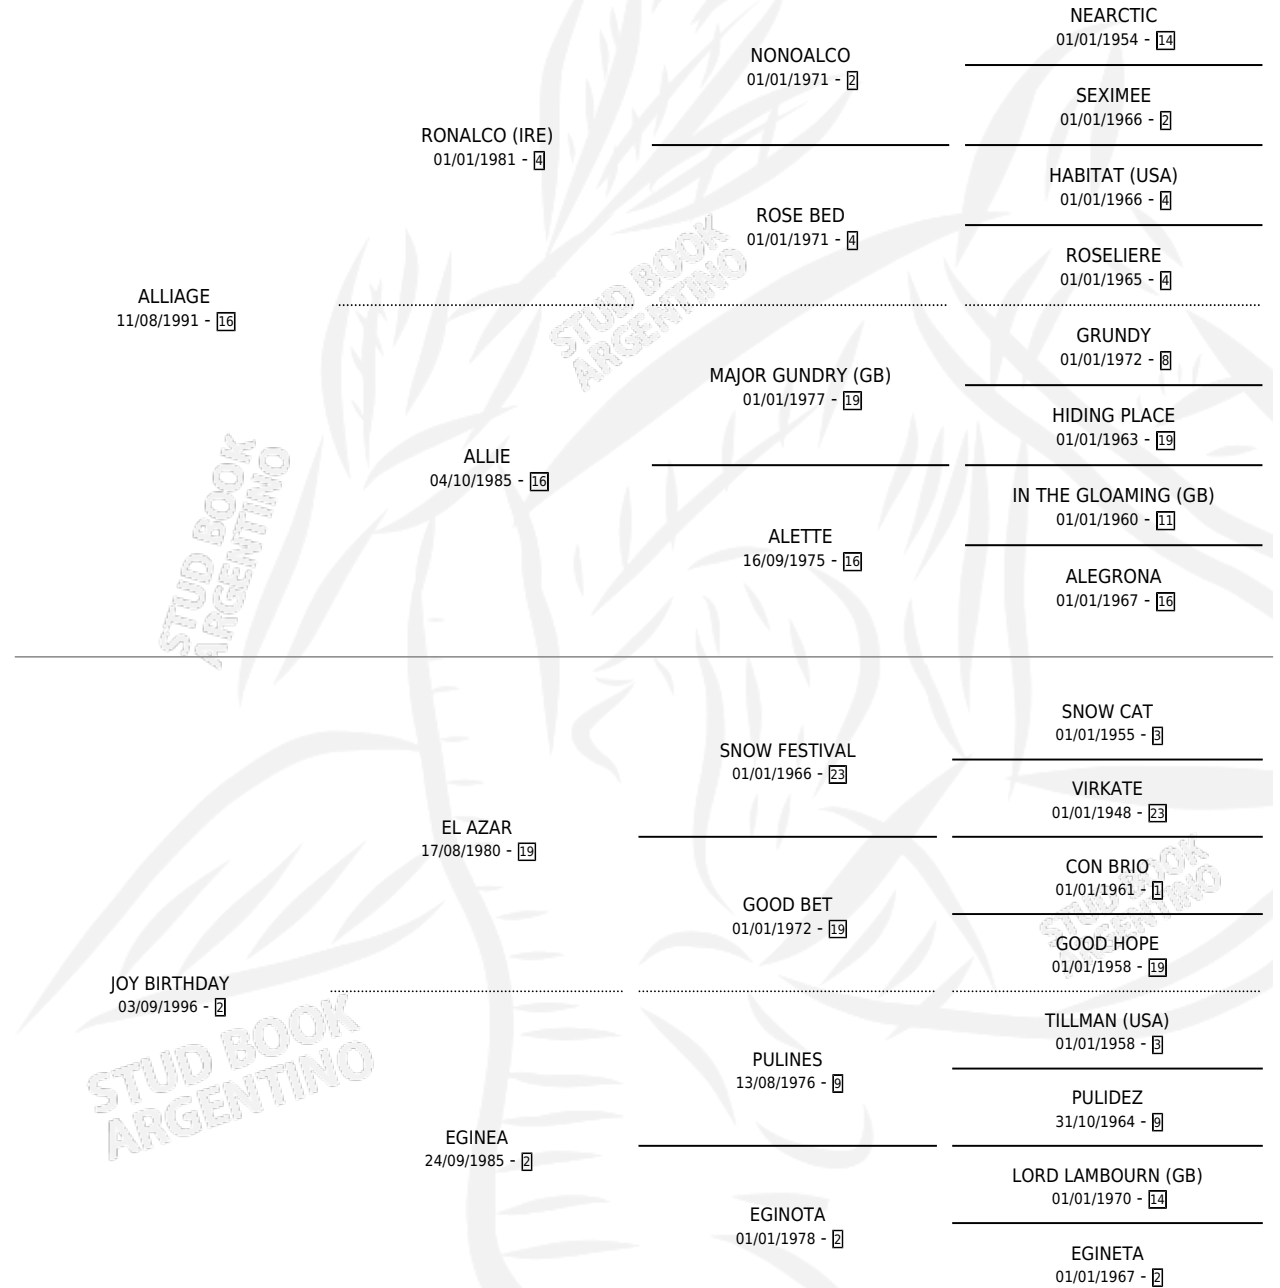

CABEZUDO RAUL

por ALLIAGE y JOY BIRTHDAY por EL AZAR

Argentina · Macho · Zaino · SP · 19/11/2008
Familia 2-h · Volumen 40

ESTADO

TIPIFICACIÓN SANGUÍNEA	X
TIPIFICACIÓN POR ADN	✓
PASAPORTE	✓
IDENTIFICACIÓN POR MICROCHIP	✓
REPRODUCTOR	X

Lugar de nacimiento: Don Goyo
Criador: Selem Cache Marcos Eduardo

PEDIGREE

CAMPAÑA

Solo carreras oficiales de Argentina

POR EDAD

EDAD	CC	1°	2°	3°	4°	5°	NP	CLC	CLG	CLCG1	CLGG1	IMPORTE	GANANCIA / CC
4 AÑOS	4	0	0	0	0	0	4	0	0	0	0	\$0	\$0
TOTALES	4	0	0	0	0	0	4	0	0	0	0	\$0	\$0
%		0.0%	0.0%	0.0%	0.0%	0.0%	100%	0.0%	0.0%	0.0%	0.0%		