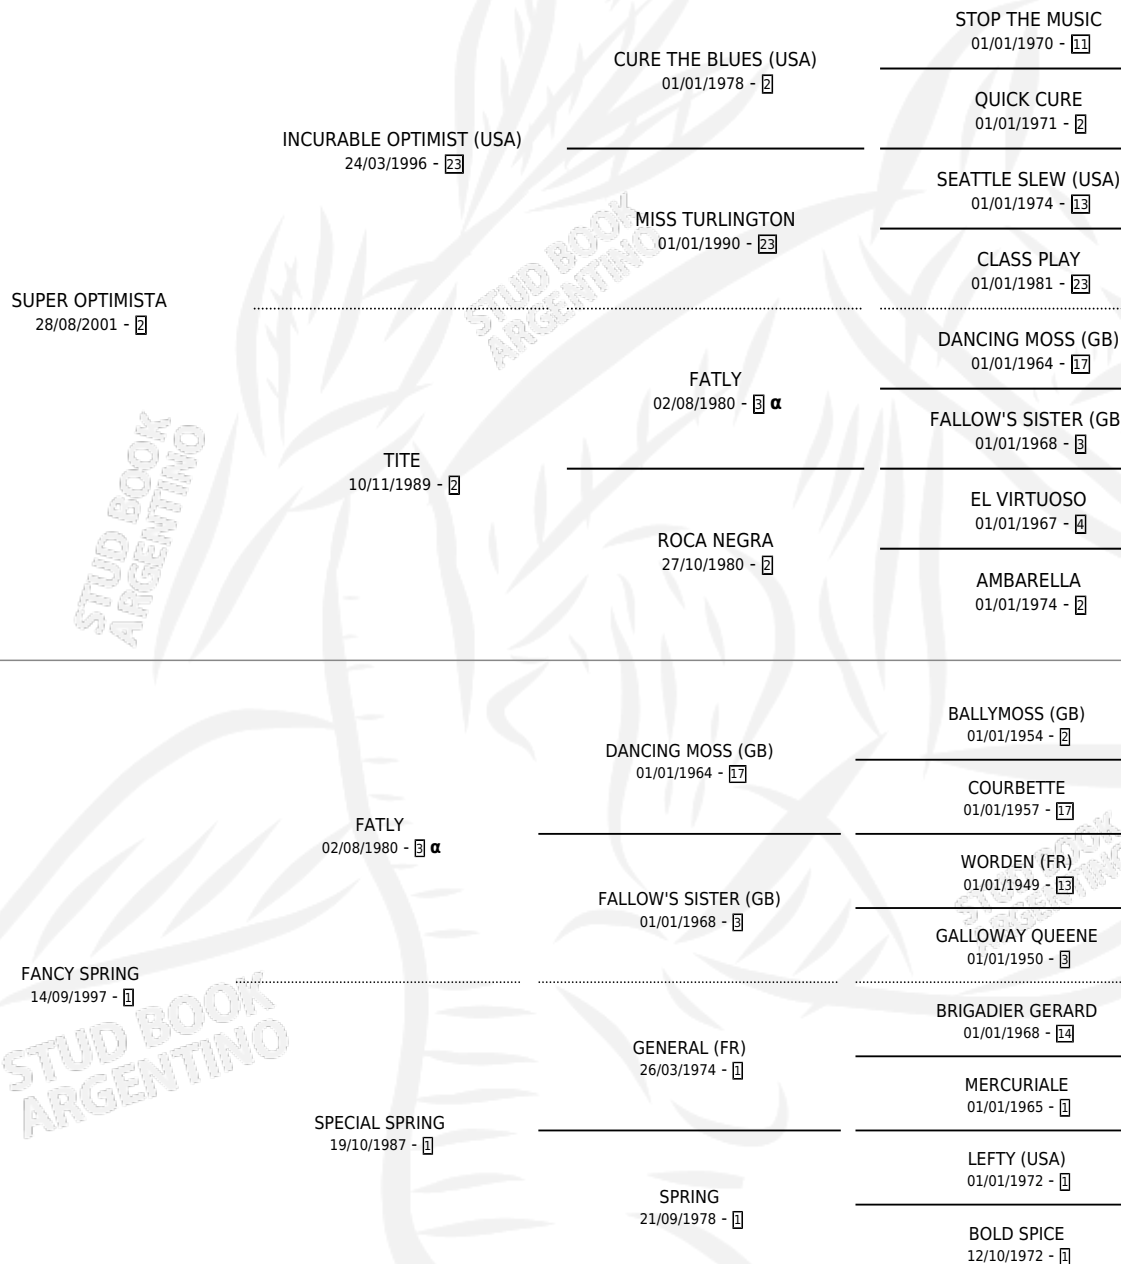

SUPER SPRING

PEDIGREE

por SUPER OPTIMISTA y FANCY SPRING por FATLY

INBREEDING : α

Argentina · Hembra · Alazan · SP · 21/09/2008
Familia 1-n · Volumen 40

ESTADO

TIPIFICACIÓN SANGUÍNEA	X
TIPIFICACIÓN POR ADN	✓
PASAPORTE	✓
IDENTIFICACIÓN POR MICROCHIP	✓
REPRODUCTOR	✓

Lugar de nacimiento: Don Narciso

Criador: Don Narciso

~

HIJOS

	MACHOS	HEMBRAS
4 NACIERON	2	2
SIN ACTUACIONES		

S

mientos 4 / Efectividad 66.67%

PADRILLO	PRODUCTO	CRIADOR	1ER SERVICIO	ÚLTIMO SERVICIO
LATIN KING	∅		19/10/2019	21/10/2019
SUPER SPRING	ARGENTINO KING (M A, 09/10/2019)	DON NARCISO	16/10/2018	18/10/2018
LATIN KING	∅		14/09/2017	23/09/2017
FORTY NIP	EL JUANCE (M A, 12/12/2016)	DON NARCISO	03/11/2015	21/12/2015
FORTY NIP	POLINA NIP (H ZC, 13/10/2015)	DON NARCISO	20/10/2014	24/10/2014
FORTY NIP	ESPERADA NIP (H A, 11/10/2014)	DON NARCISO	07/08/2013	30/10/2013