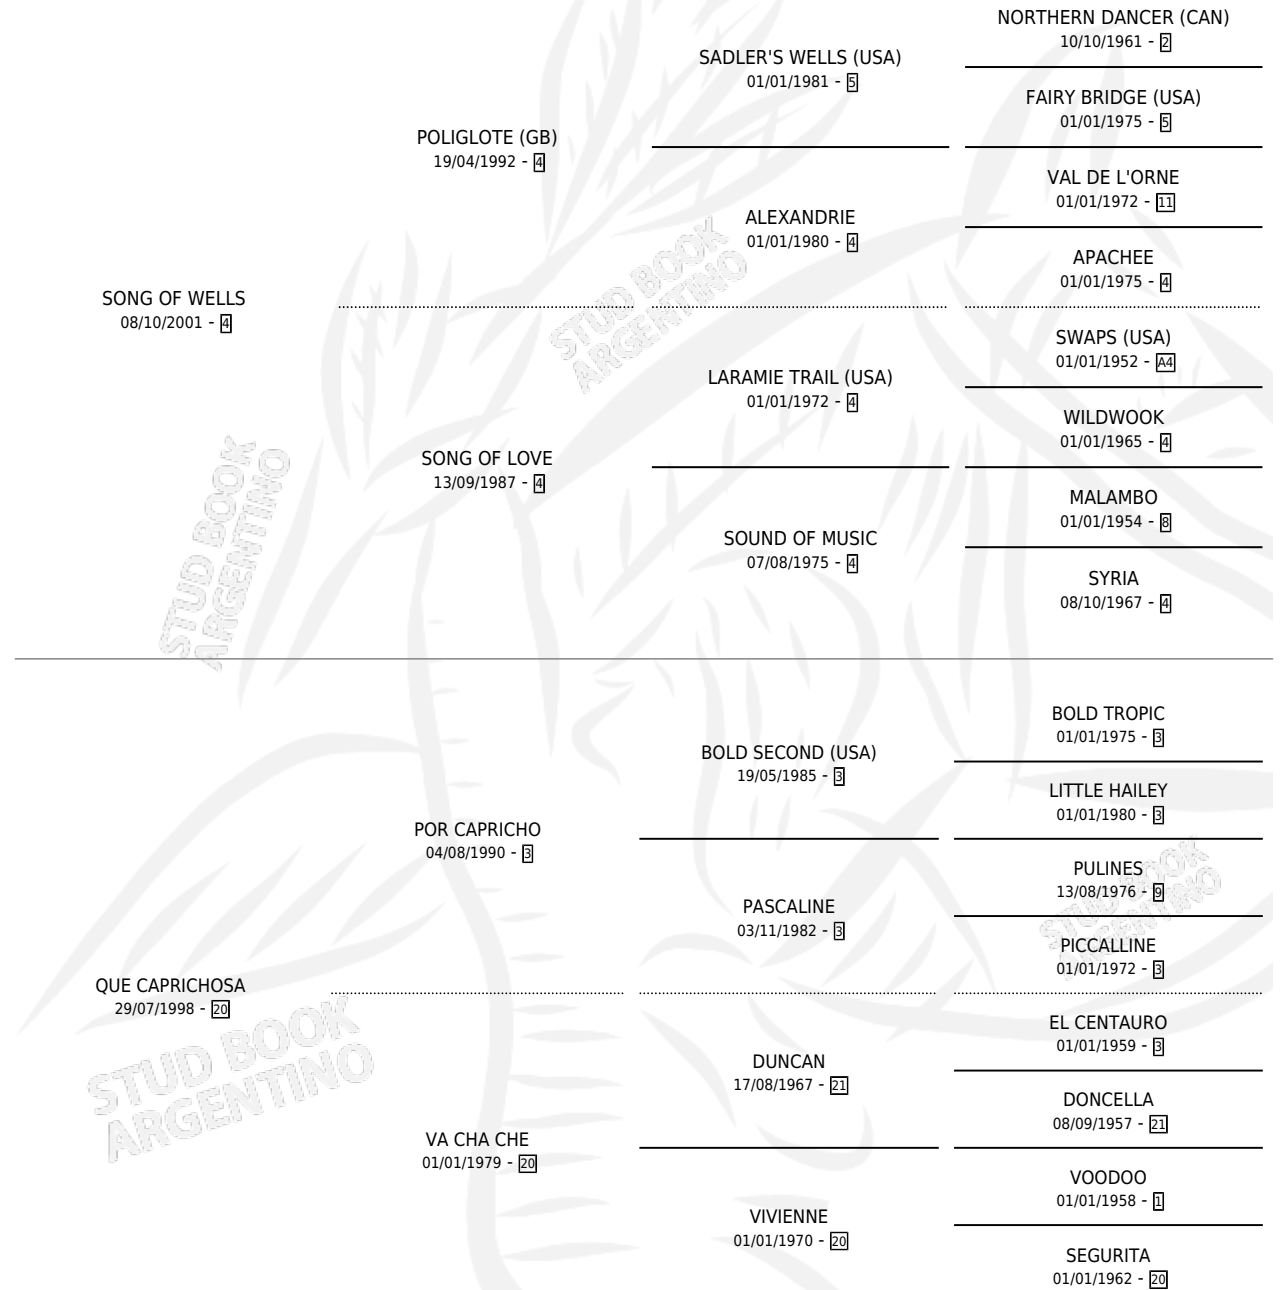

CAPRICO WELLS

por SONG OF WELLS y QUE CAPRICHOSA por POR
CAPRICO

Argentina · Macho · Zaino Doradillo · SP · 25/10/2008
Familia 20-c · Volumen 40

ESTADO

TIPIFICACIÓN SANGUÍNEA	X
TIPIFICACIÓN POR ADN	✓
PASAPORTE	X
IDENTIFICACIÓN POR MICROCHIP	✓
REPRODUCTOR	X

Lugar de nacimiento: La Rubeta

Criador: La Rubeta

PEDIGREE

CAPRICHIO WELLS

Datos oficiales del Stud Book Argentino

Documento generado el 03/05/2026

studbook.org.ar