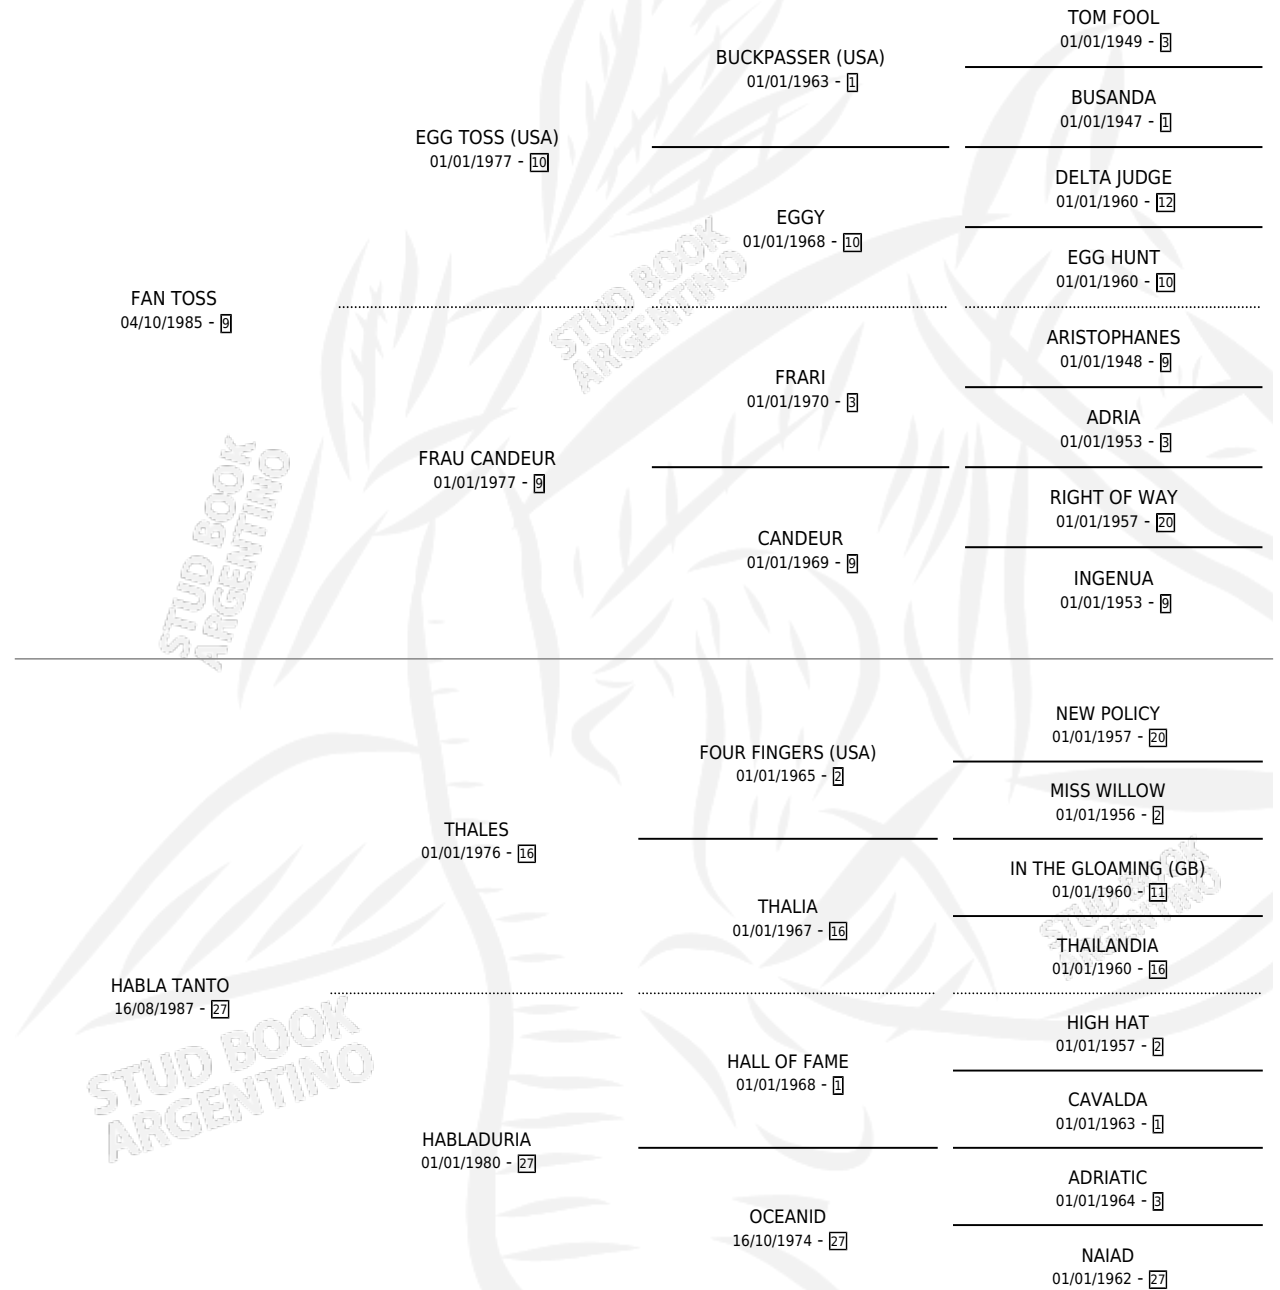

NIETO

por **FAN TOSS** y **HABLA TANTO** por **THALES**

Argentina · Macho · Alazan · SP · 06/11/2008
Familia 27-a · Volumen 40

ESTADO

TIPIFICACIÓN SANGUÍNEA	X
TIPIFICACIÓN POR ADN	X
PASAPORTE	X
IDENTIFICACIÓN POR MICROCHIP	X
REPRODUCTOR	X

Lugar de nacimiento: La Felisa

Criador: Sin dato

PEDIGREE

NIETO

Datos oficiales del Stud Book Argentino

Documento generado el 15/05/2026

studbook.org.ar