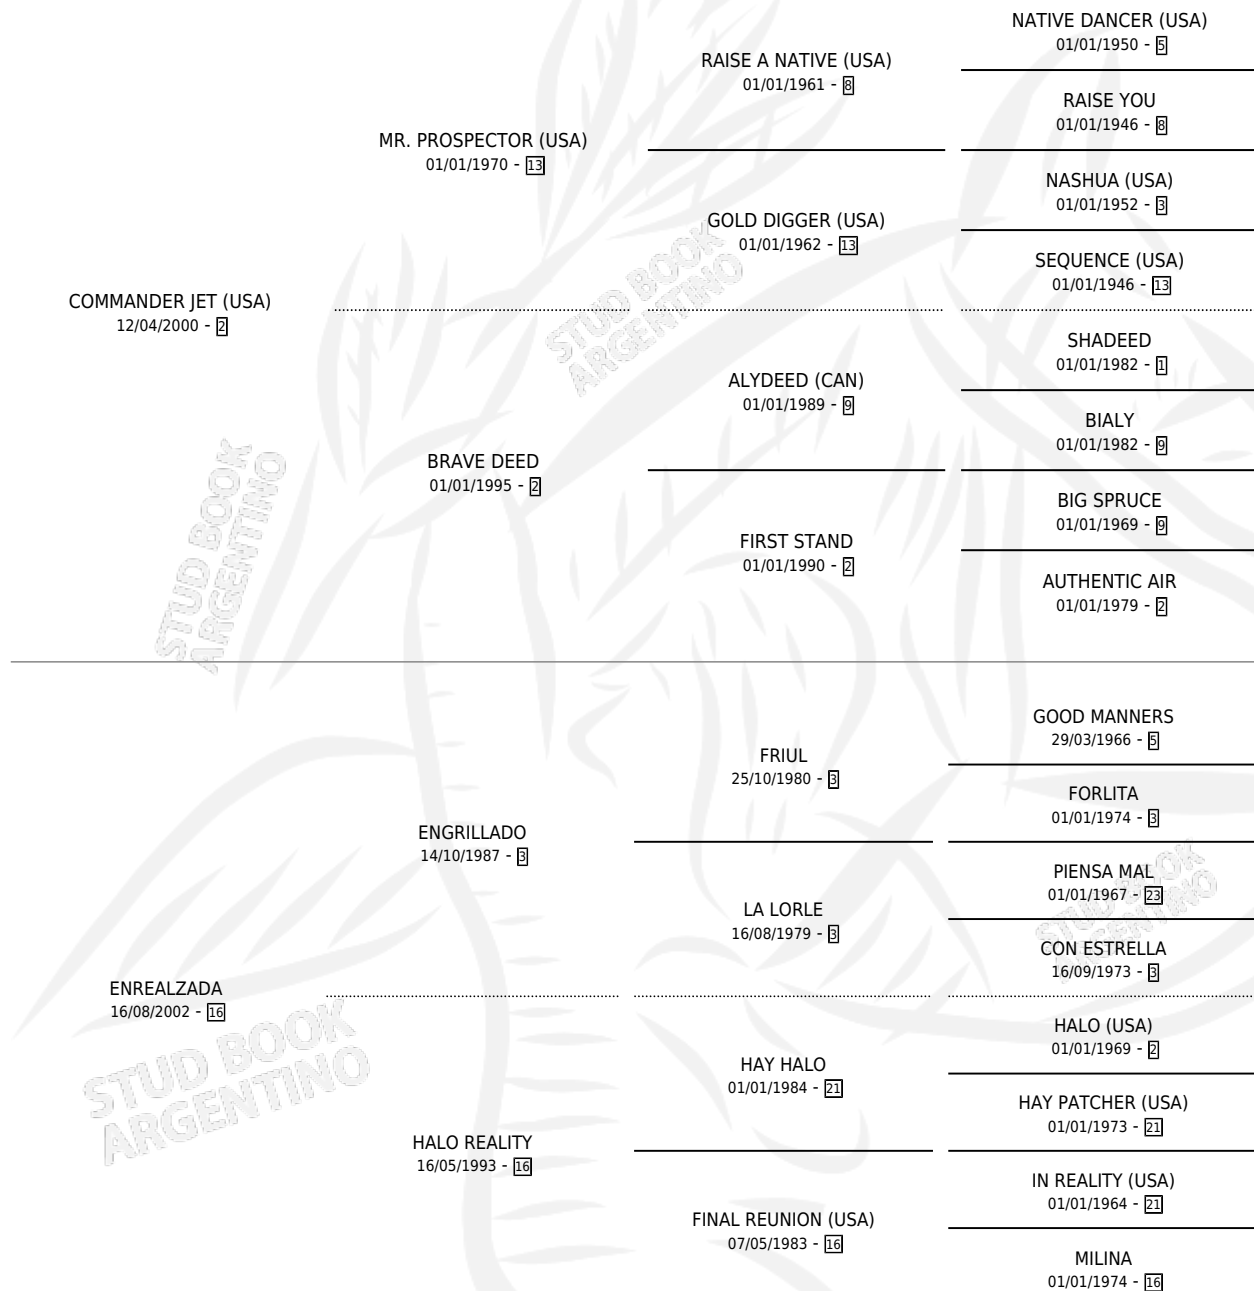

ENROJECIDO JET

por **COMMANDER JET (USA)** y **ENREALZADA** por **ENGRILLADO**

Argentina · Macho · Zaino · SP · 26/10/2008
Familia 16-h · Volumen 40

ESTADO

TIPIFICACIÓN SANGUÍNEA	X
TIPIFICACIÓN POR ADN	✓
PASAPORTE	✓
IDENTIFICACIÓN POR MICROCHIP	✓
REPRODUCTOR	X

Lugar de nacimiento: Divisadero

Criador: Divisadero

PEDIGREE

ENROJECIDO JET

Datos oficiales del Stud Book Argentino

Documento generado el 12/06/2026

studbook.org.ar