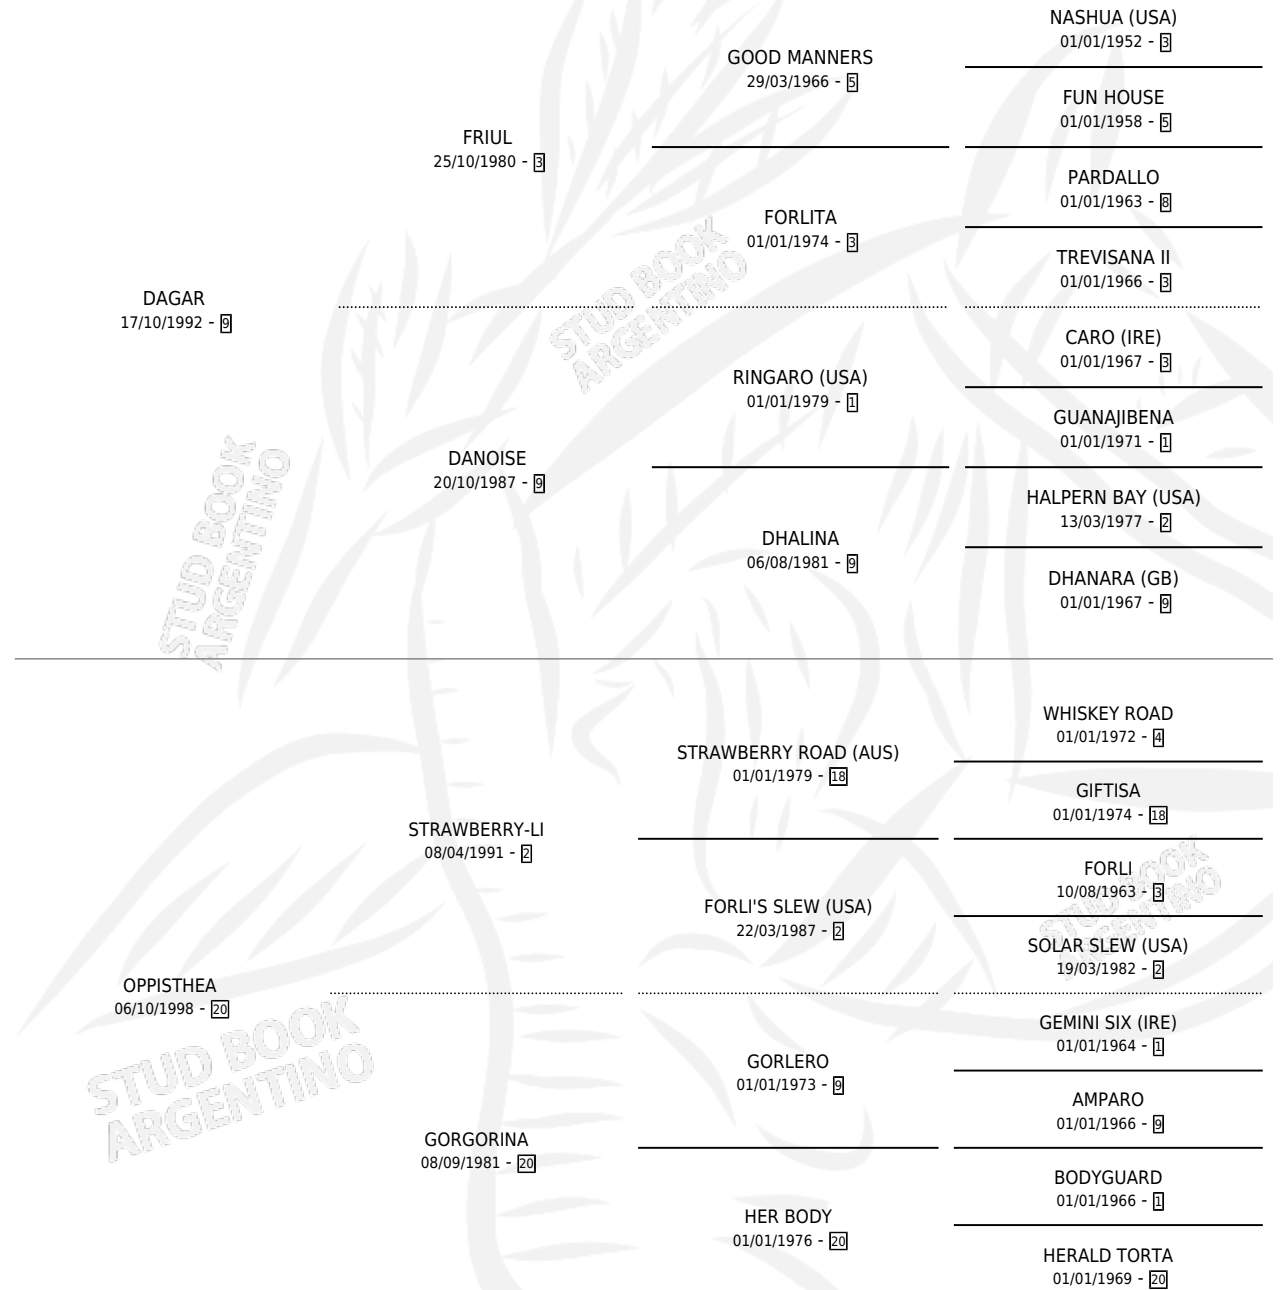

DAGA DE ACERO

por DAGAR y OPPISTHEA por STRAWBERRY-LI

Argentina · Hembra · Tordillo · SP · 23/10/2008
Familia 20 · Volumen 40

ESTADO

TIPIFICACIÓN SANGUÍNEA	X
TIPIFICACIÓN POR ADN	X
PASAPORTE	X
IDENTIFICACIÓN POR MICROCHIP	X
REPRODUCTOR	X

Lugar de nacimiento: L Argent

Criador: L Argent

PEDIGREE

DAGA DE ACERO

Datos oficiales del Stud Book Argentino

Documento generado el 14/05/2026

studbook.org.ar