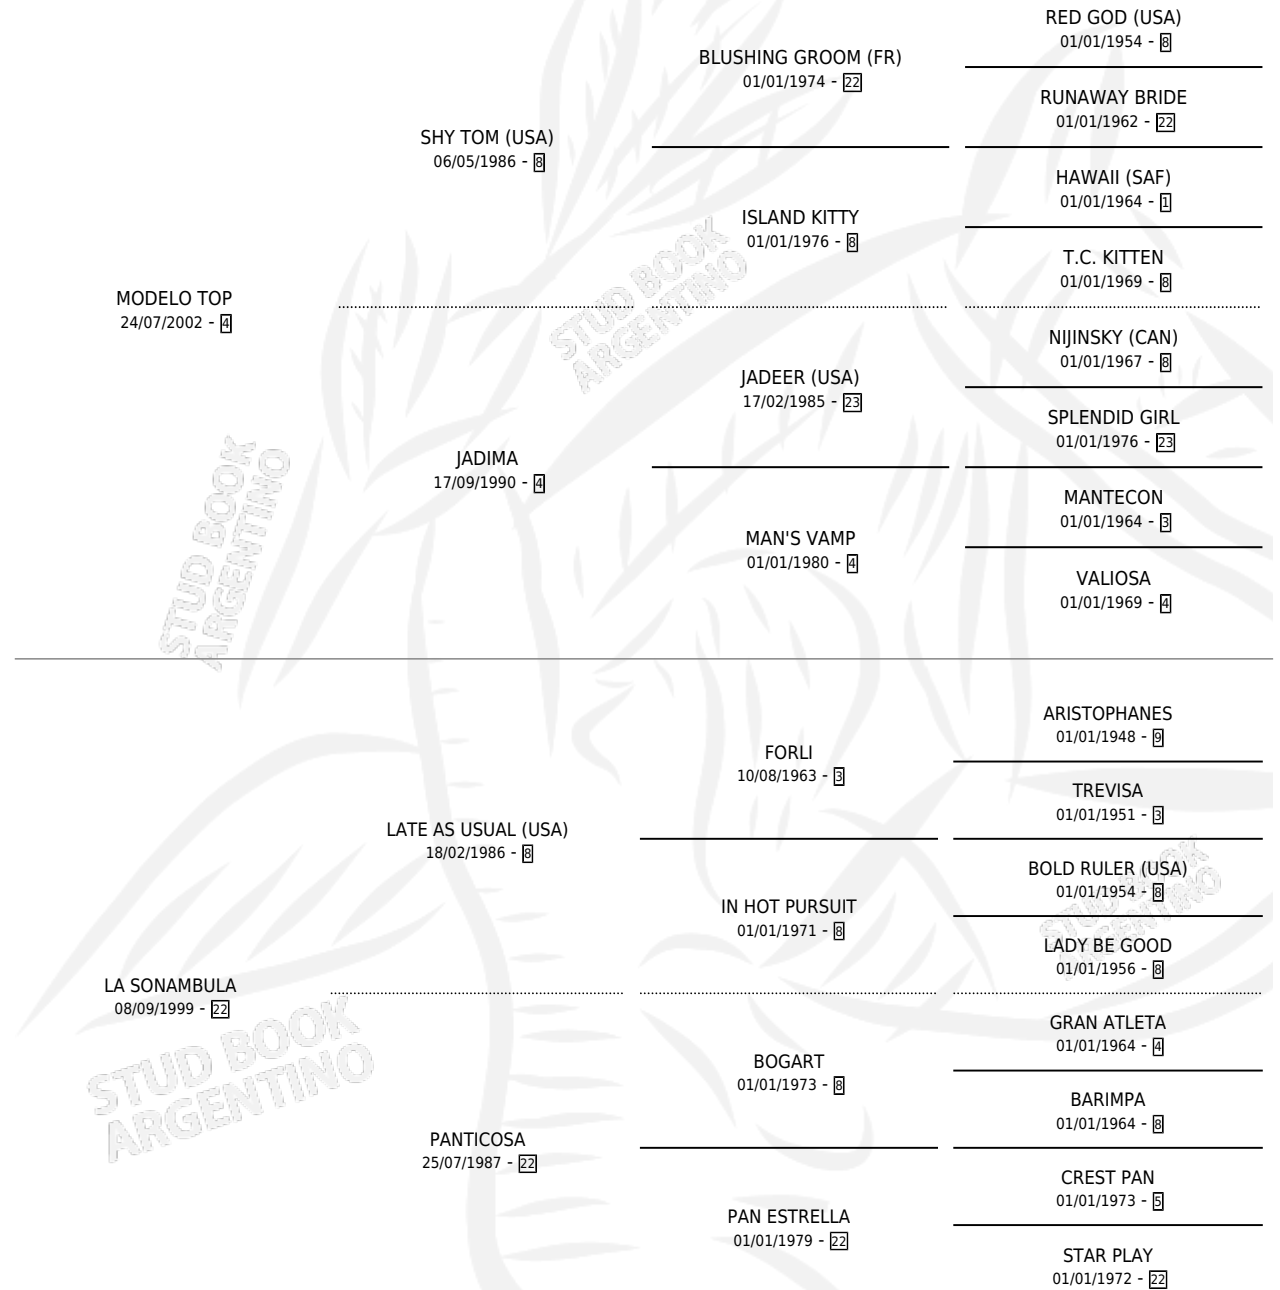

LINDA ELSA

por **MODELO TOP** y **LA SONAMBULA** por **LATE AS USUAL (USA)**

Argentina · Hembra · Alazan · SP · 25/10/2008
Familia 22-a · Volumen 40

ESTADO

TIPIFICACIÓN SANGUÍNEA	X
TIPIFICACIÓN POR ADN	✓
PASAPORTE	✓
IDENTIFICACIÓN POR MICROCHIP	✓
REPRODUCTOR	✓

Lugar de nacimiento: Campo particular
Criador: Terze Daniel Domingo

~

HIJOS

	MACHOS	HEMBRAS
3 NACIERON	3	0
SIN ACTUACIONES		

PEDIGREE