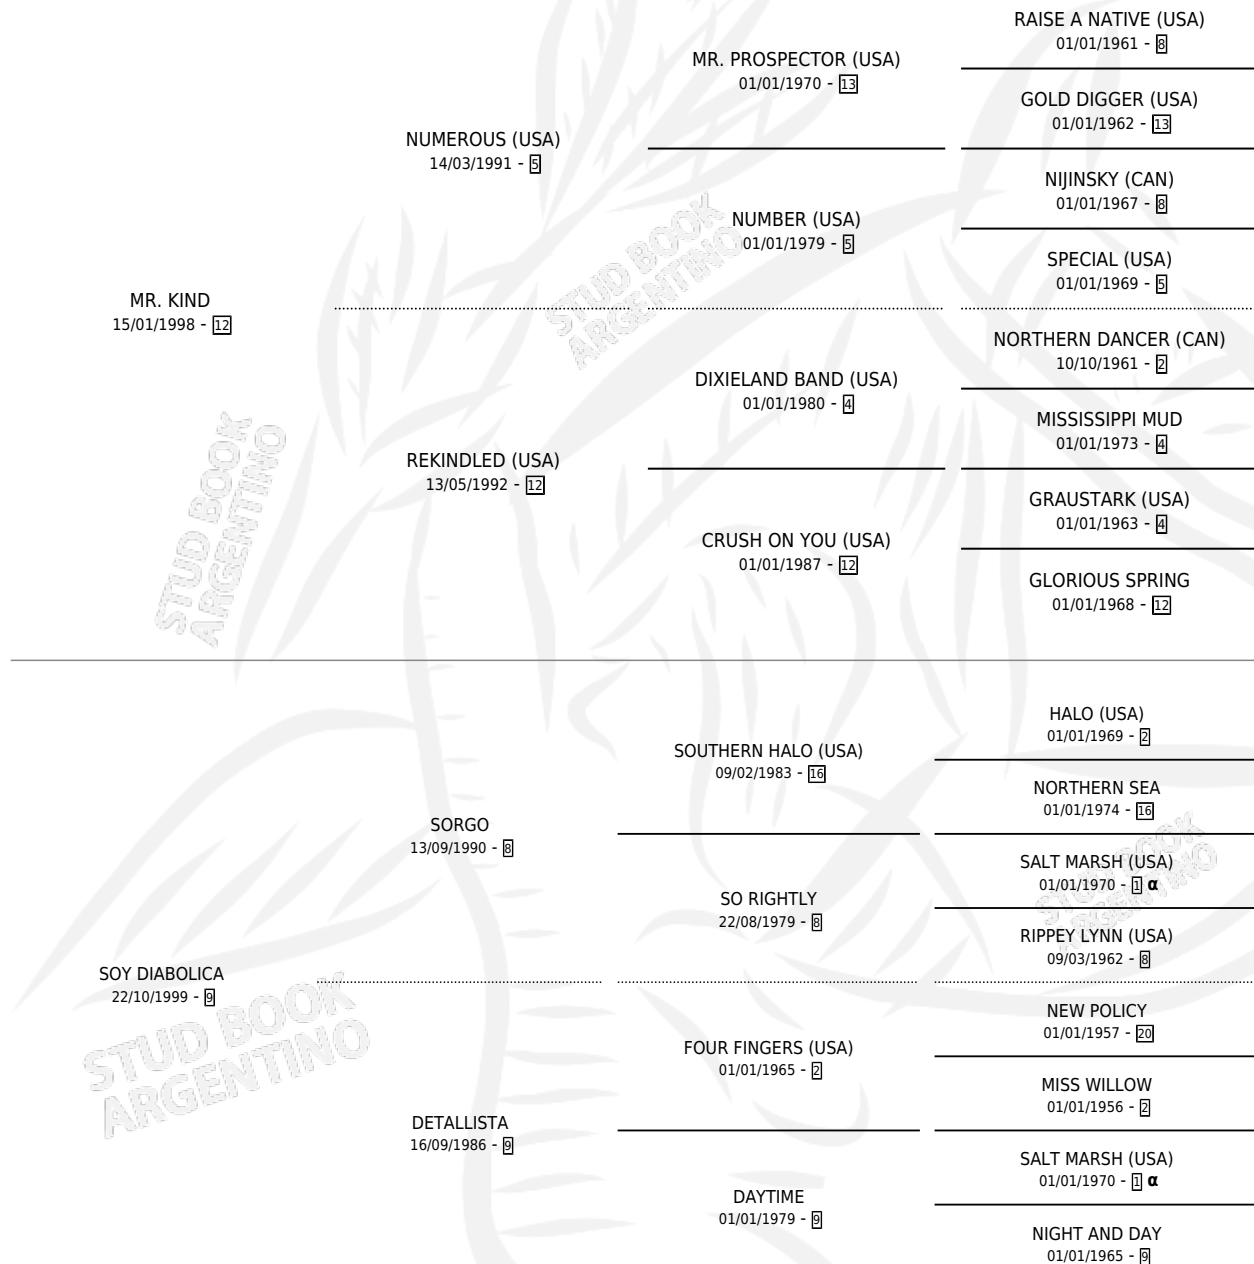

HAY RUPERTA

por MR. KIND y SOY DIABOLICA por SORGO

Argentina · Hembra · Zaino Doradillo · SP · 17/10/2008
Familia 9-g · Volumen 40

ESTADO

TIPIFICACIÓN SANGUÍNEA	X
TIPIFICACIÓN POR ADN	✓
PASAPORTE	✓
IDENTIFICACIÓN POR MICROCHIP	✓
REPRODUCTOR	✓

Lugar de nacimiento: Euzkadi

Criador: Emilio Juan Carlos

~

HIJOS

	MACHOS	HEMBRAS
1 NACIERON	1	0
SIN ACTUACIONES		

PEDIGREE

INBREEDING : α